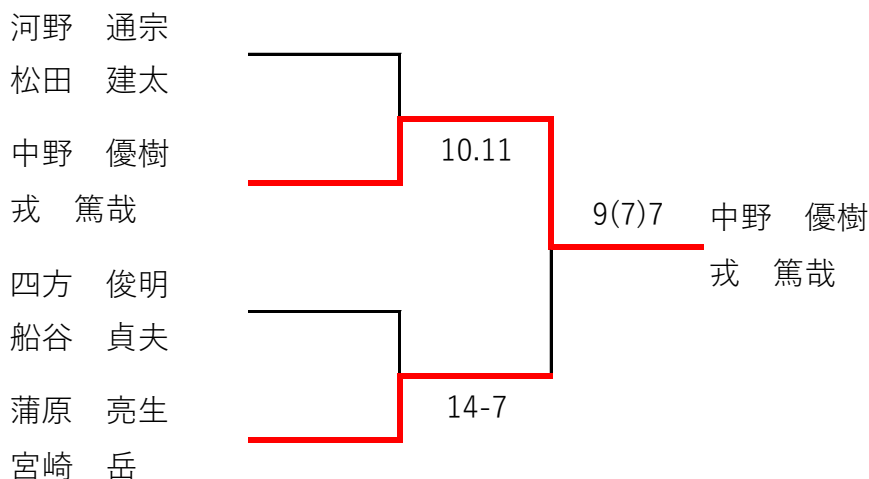

2025年 西日本オープンダブルス選手権大会

男子ダブルス・オープンクラス 予選リーグ

競技方法：ラリーポイント制 15-15-11点2セット先取 タイブレイクはデュースあり（タイムアウト各セット1回・1分間）

		河野 松田	四方 船谷	松永 森山	勝敗	得失点	順位
1	河野 通宗 松田 建太		15-14 14-15 11-8	14-15 15-11 11-6	2-0		1
5	四方 俊明 船谷 貞夫	14-15 15-14 8-11		15-11 15-12	1-1		2
4	松永 幸也 森山 直樹	15-14 11-15 6-11	11-15 12-15		0-2		3

		蒲原 宮崎	板鼻 小倉	中野 戎	西田 東	勝敗	得失点	順位
2	蒲原 亮生 宮崎 岳		15-13 15-4	15-14 15-6	15-11 15-9	3-0		1
7	板鼻 秀和 小倉 弘之	13-15 4-15		5-15 9-15	15-13 9-15 11-7	1-2		3
6	中野 優樹 戎 篤哉	14-15 6-15	15-5 15-9		15-11 15-12	2-1		2
3	西田 建太 東 良彦	11-15 9-15	13-15 15-9 7-11	11-15 12-15		0-3		4

男子ダブルス・オープンクラス 決勝トーナメント

競技方法：ラリーポイント制 15-15-11点2セット先取 タイブレイクはデュースあり（タイムアウト各セット1回・1分間）

2025年 西日本オープンダブルス選手権大会

女子ダブルス・オープンクラス

競技方法：ラリーポイント制 15-15-11点2セット先取 タイブレイクはデュースあり（タイムアウト各セット1回・1分間）

		勝山 坂本	矢田 橋本	野田 梶野	勝敗	得失点	順位
勝山 登貴子 坂本 登志子			DEF ×	DEF ×	0-2		3
矢田 静香 橋本 瑠璃亜		DEF ○		6-15 15-12 5-11	1-1		2
野田 悦子 梶野 晴美		DEF ○	15-6 12-15 11-5		2-0		1