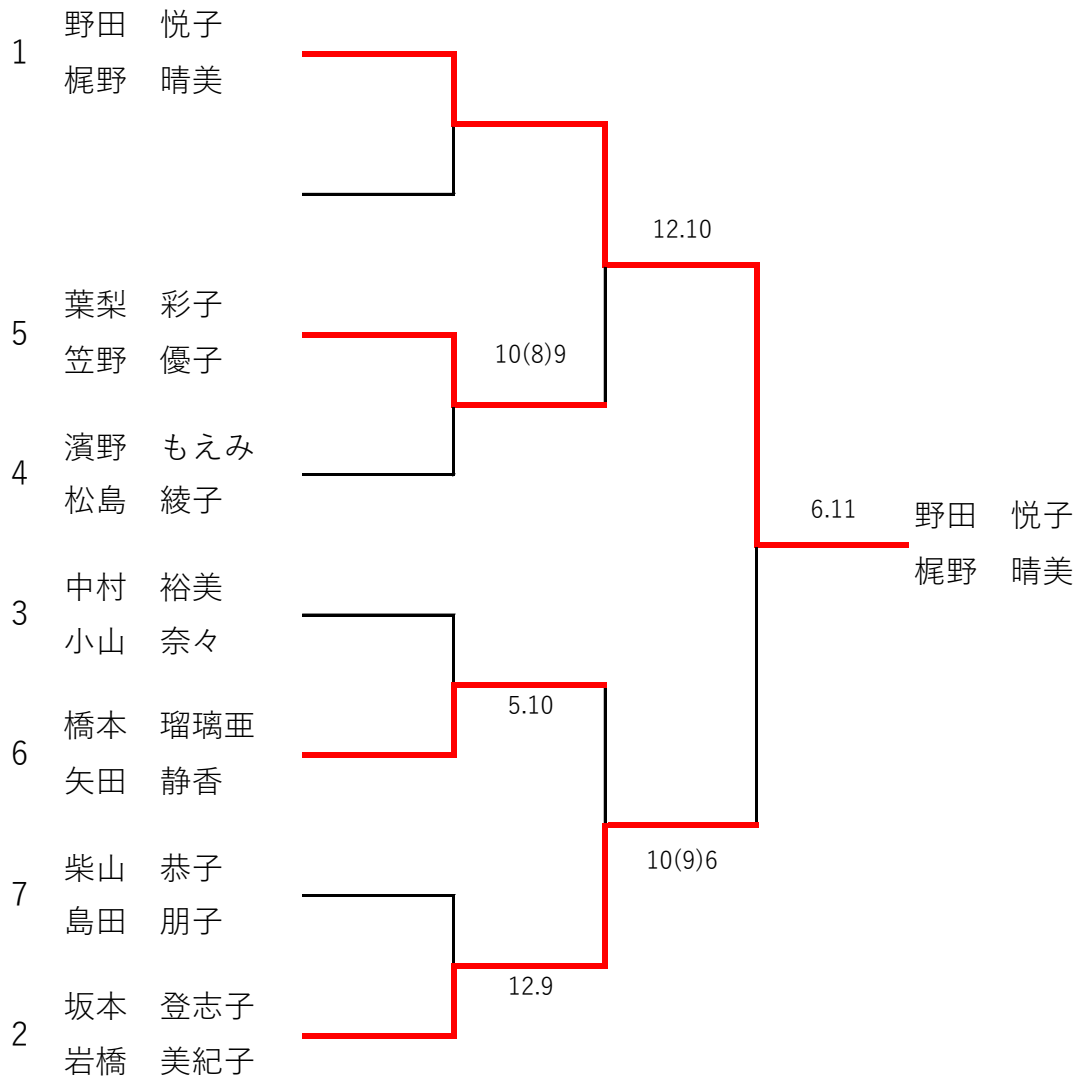

2025年 全日本ダブルス選手権大会

男子ダブルス・オープンクラス

競技方法：ラリーポイント制 15-15-11点2セット先取 タイブレイクはデュースあり（タイムアウト各セット1回・1分間）

男子ダブルス・オープンクラス コンソレーション

競技方法：ラリーポイント制 11-11-11点2セット先取 タイブレイクはデュースあり（タイムアウト各セット1回・1分間）

	板鼻 小倉	松永 森山	東 壽山	勝敗	得失点	順位
板鼻 秀和 小倉 弘之		4-11 11-9 11-7	1-11 11-9 11-5	2-0		1
松永 幸也 森山 直樹	11-4 9-11 7-11		11-9 11-8	1-1		2
東 佑樹 壽山 亮介	11-1 9-11 5-11	9-11 8-11		0-2		3

2025年 全日本ダブルス選手権大会

女子ダブルス・オープンクラス

競技方法：ラリーポイント制 15-15-11点2セット先取 タイブレイクはデースあり（タイムアウト各セット1回・1分間）

女子ダブルス・オープンクラス コンソレーション

競技方法：ラリーポイント制 11-11-11点2セット先取 タイブレイクはデースあり（タイムアウト各セット1回・1分間）

	濱野 松島	中村 小山	柴山 島田	勝敗	得失点	順位
濱野 もえみ 松島 綾子		11-6 11-7	11-8 7-11 13-11	2-0		1
中村 裕美 小山 奈々	6-11 7-11		11-8 7-11 13-11	1-1		2
柴山 恭子 島田 朋子	8-11 11-7 11-13	8-11 11-7 11-13		0-2		3

2025年 全日本ダブルス選手権大会

ミックスダブルス・オープンクラス

競技方法：ラリーポイント制 15-15-11点2セット先取 タイブレイクはデュースあり（タイムアウト各セット1回・1分間）

	松島 松島	菊池 勝山	清水 濱野	勝敗	得失点	順位
松島 忠如 松島 綾子		11-15 15-7 11-5	4-15 15-12 7-11	1-1		2
菊池 淳利 勝山 登貴子	15-11 7-15 5-11		12-15 12-15	0-2		3
清水 映雄 濱野 もえみ	15-4 12-15 11-7	15-12 15-12		2-0		1