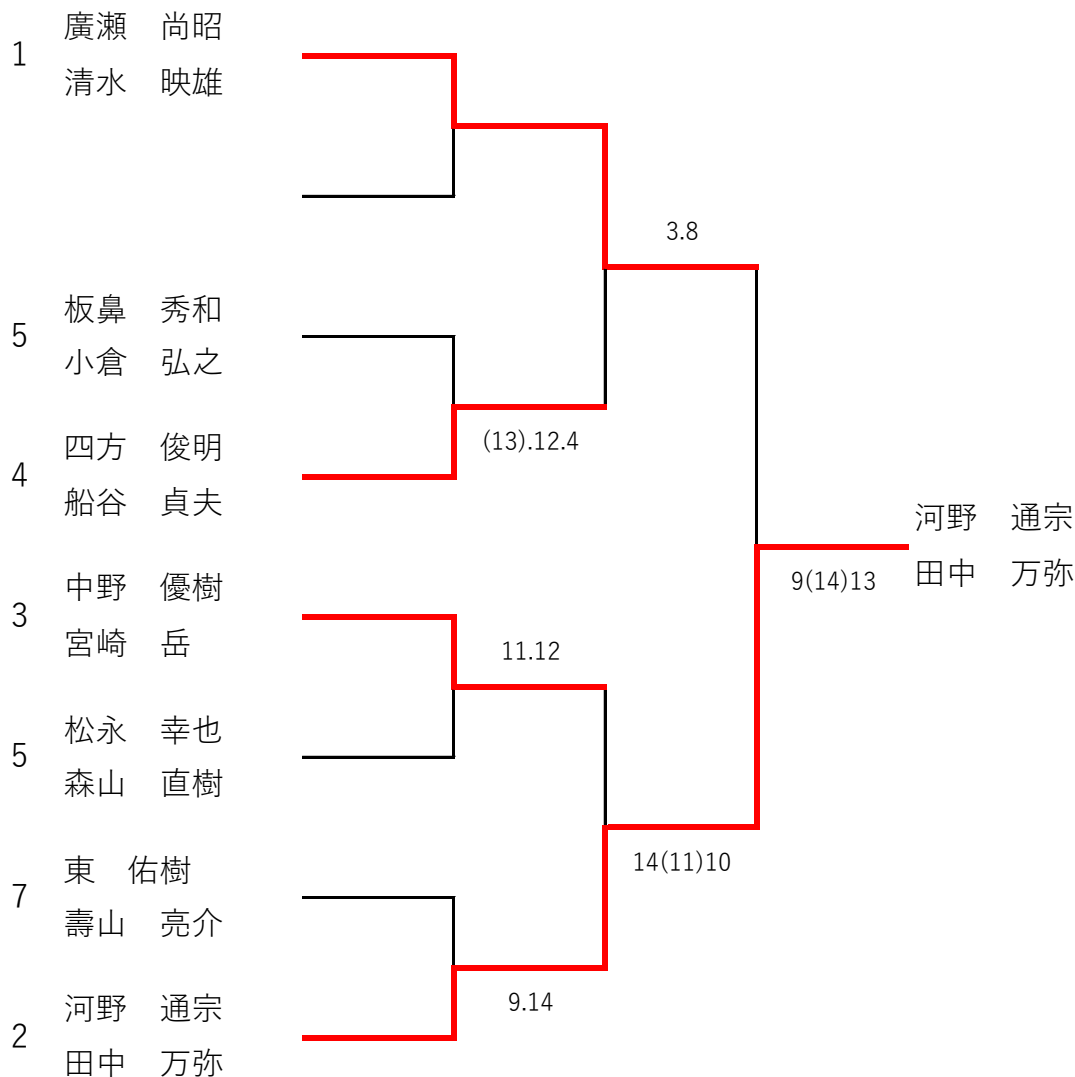

2025年 全日本ダブルス選手権大会

男子ダブルス・オープンクラス

競技方法：ラリーポイント制 15-15-11点2セット先取 タイブレイクはデュースあり（タイムアウト各セット1回・1分間）

男子ダブルス・オープンクラス コンソレーション

競技方法：ラリーポイント制 11-11-11点2セット先取 タイブレイクはデュースあり（タイムアウト各セット1回・1分間）

	板鼻 小倉	松永 森山	東 壽山	勝敗	得失点	順位
板鼻 秀和 小倉 弘之		4-11 11-9 11-7	1-11 11-9 11-5	2-0		1
松永 幸也 森山 直樹	11-4 9-11 7-11		11-9 11-8	1-1		2
東 佑樹 壽山 亮介	11-1 9-11 5-11	9-11 8-11		0-2		3

2025年 全日本ダブルス選手権大会

女子ダブルス・オープンクラス

競技方法：ラリーポイント制 15-15-11点2セット先取 タイブレイクはデースあり（タイムアウト各セット1回・1分間）

女子ダブルス・オープンクラス コンソレーション

競技方法：ラリーポイント制 11-11-11点2セット先取 タイブレイクはデースあり（タイムアウト各セット1回・1分間）

	濱野 松島	中村 小山	柴山 島田	勝敗	得失点	順位
濱野 もえみ 松島 綾子		11-6 11-7	11-8 7-11 13-11	2-0		1
中村 裕美 小山 奈々	6-11 7-11		11-8 7-11 13-11	1-1		2
柴山 恭子 島田 朋子	8-11 11-7 11-13	8-11 11-7 11-13		0-2		3

2025年 全日本ダブルス選手権大会

ミックスダブルス・オープンクラス

競技方法：ラリーポイント制 15-15-11点2セット先取 タイブレイクはデュースあり（タイムアウト各セット1回・1分間）

	松島 松島	菊池 勝山	清水 濱野	勝敗	得失点	順位
松島 忠如 松島 綾子		11-15 15-7 11-5	4-15 15-12 7-11	1-1		2
菊池 淳利 勝山 登貴子	15-11 7-15 5-11		12-15 12-15	0-2		3
清水 映雄 濱野 もえみ	15-4 12-15 11-7	15-12 15-12		2-0		1