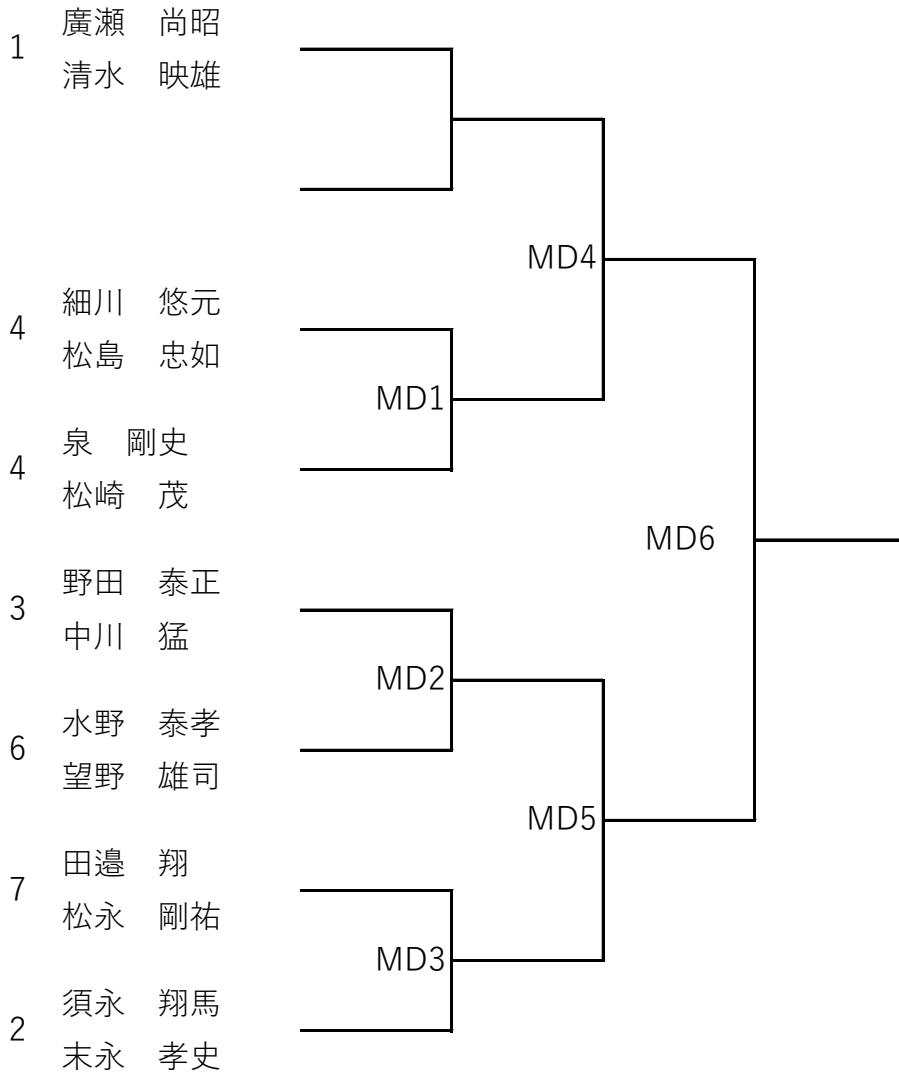

2025年 東日本オープンダブルス選手権大会

男子ダブルス・オープンクラス 決勝トーナメント

競技方法：ラリーポイント制 15-15-11点2セット先取 タイブレイクはデュースあり (タイムアウト各セット1回・1分間)

男子ダブルス・オープンクラス コンソレーション

競技方法：ラリーポイント制 15点1セット先取 (タイムアウト1回・1分間)

				勝敗	得失点	順位
MD1敗者						
MD2敗者	MD11					
MD3敗者	MD13	MD12