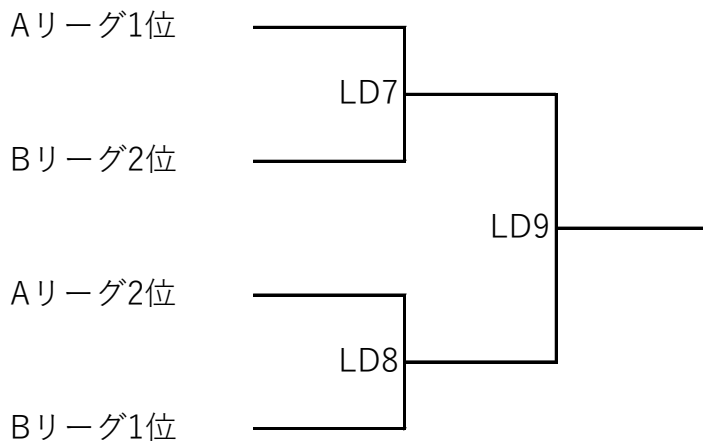

2025年 東日本オープンダブルス選手権大会

男子シングルス・Aクラス 予選リーグ

競技方法：ラリーポイント制 15点1セット先取（タイムアウト1回・1分間）

	河橋	牧田	石原	北	勝敗	得失点	順位
河橋 秀嗣							
牧田 勝広	MA1						
石原 大	MA3	MA6					
北 弘明	MA5	MA4	MA2				

男子シングルス・Aクラス 決勝トーナメント

競技方法：ラリーポイント制 15-15-11点2セット先取 タイブレークはデュースあり（タイムアウト各セット1回・1分間）

競技方法：ラリーポイント制 15-15-11点2セット先取 タイブレイクはデュースあり (タイムアウト各セット1回・1分間)

男子ダブルス・オープンクラス コンソレーション

競技方法：ラリーポイント制 15点1セット先取 (タイムアウト1回・1分間)

				勝敗	得失点	順位
MD1敗者						
MD2敗者	MD11					
MD3敗者	MD13	MD12				

2025年 東日本オープンダブルス選手権大会

女子ダブルス・オープンクラス 予選リーグ

競技方法：ラリーポイント制 15-15-11点2セット先取 タイブレイクはデュースあり（タイムアウト各セット1回・1分間）

	濱野 松島	野田 梶野	古田 浅利	勝敗	得失点	順位
1 濱野 もえみ 松島 綾子						
5 野田 悦子 梶野 晴美	LD1					
4 古田 智鶴子 浅利 裕子	LD5	LD3				

	中村 小山	柴山 小林	葉梨 笠野	勝敗	得失点	順位
2 中村 裕美 小山 奈々						
6 柴山 恭子 小林 いずみ	LD2					
3 葉梨 彩子 笠野 優子	LD6	LD4				

女子ダブルス・オープンクラス 決勝トーナメント

競技方法：ラリーポイント制 15-15-11点2セット先取 タイブレイクはデュースあり（タイムアウト各セット1回・1分間）

2025年 東日本オープンダブルス選手権大会

タイムテーブル		注意事項
2月9日 (日曜日)		<p>【競技ルール】</p> <ul style="list-style-type: none"> ・競技方法は、対戦表に記載してあります。 ・セット間 2分間 ・アピール レフリーのコールが支持されたアピールは 1 ゲームにつき 2 回まで可能。 ・ウォーミングアップ 3分間 ・JARA公式ルールに沿って行うものとする。 ・審判はダブルスは敗者主審、副審。 Aクラスは、敗者主審、勝者副審で行います。 ・MA7・MA8・LD2の選手は 第一試合の審判をお願いします。 ・全試合終了後、表彰式を開催します。 ・表彰 優勝・準優勝 <p>【注意事項】</p> <ul style="list-style-type: none"> ・会場での盗難などのトラブルについては、会場及び JARA は責任の一切負いかねます。 ・大会を棄権される場合は、お早めにご連絡ください。 ・その他、大会スタッフの指示に従ってご利用ください。
	コート 3 コート 5	
9:30	開場	
10:00	LA1 MA1 MA2	
10:30	LA2 MA3 MA4	
11:00	LD1 MA5 MA6	
11:30	LD2 MA7	
12:00	MA8 MA9	
12:30	LD3 MA10	
13:00	LD4 LA3	
13:30	MD1 LA4	
14:00	MD2 MD3	
14:30	LA5 LA6	
15:00	LD5 LD6	
15:30	MA11 MA12	
16:00	LD7 LD8	
16:30	MD4 MD5	
17:00	MA13 MD11 MD12	
17:30	LD9 MD13	
18:00	MD6	
18:30	表彰式	
20:00	退館	