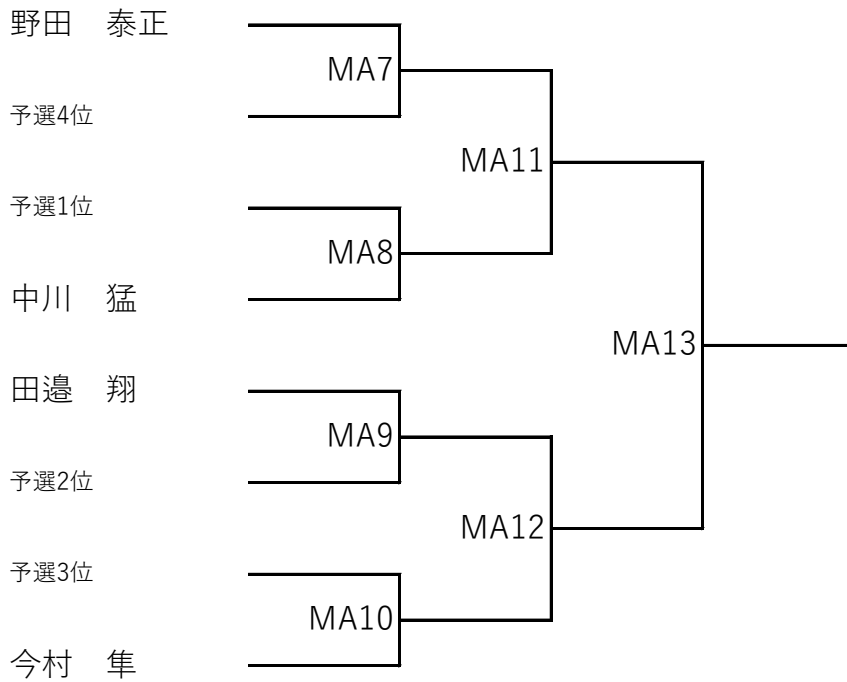

2025年 東日本オープンダブルス選手権大会

参加者リスト

男子ダブルス・オープンクラス			ポイント		女子ダブルス・オープンクラス			ポイント	
1	廣瀬 尚昭	BRC	1880	3760	1	濱野 もえみ	BRC	1200	2400
	清水 映雄	フリー	1880			松島 綾子	BRC	1200	
2	須永 翔馬	GGTSC	400	2160	2	中村 裕美	BRC	1160	2320
	末永 孝史	GGTSC	1760			小山 奈々	GGTSC	1160	
3	野田 泰正	PROKENNEX	960	1600	3	葉梨 彩子	E-FORCE	1680	2160
	中川 猛	セントラル大曽根	640			笠野 優子	BRC	480	
4	泉 剛史	GGTSC	640	1280	4	古田 智鶴子	GGTSC	1040	2080
	松崎 茂	TIPNESS国領	640			浅利 裕子	GGTSC	1040	
4	細川 悠元	コナミ津田沼	640	1280	5	野田 悦子	TIPNESS宮崎台	400	1600
	松島 忠如	BRC	640			梶野 晴美	LPRT-JAPAN	1200	
6	水野 泰孝	BRC	1160	1160	6	柴山 恭子	TIPNESS大泉学園	0	0
	望野 雄司	GGTSC	0			小林 いずみ	TIPNESS大泉学園	0	
7	田邊 翔	BRC	240	240					
	松永 剛祐	フリー	0						
男子シングルス・Aクラス			ポイント		女子シングルス・Aクラス			ポイント	
1	野田 泰正	PROKENNEX	1760		1	中川 真由美	セントラル大曽根	848	
2	今村 隼	GGTSC	720		2	井本 紀子	TIPNESS宮崎台	508	
3	田邊 翔	BRC	684		3	内山 愛	TIPNESS大泉学園	314	
4	中川 猛	セントラル大曽根	668		4	小清水 陽子	TIPNESS大泉学園	252	
5	北 弘明	BRC	449						
6	牧田 勝広	TIPNESS宮崎台	225						
7	石原 大	コナミ津田沼	150						
8	河橋 秀嗣	TIPNESS大泉学園	5						

2025年 東日本オープンダブルス選手権大会

男子シングルス・Aクラス 予選リーグ

競技方法：ラリーポイント制 15点1セット先取（タイムアウト1回・1分間）

	河橋	牧田	石原	北	勝敗	得失点	順位
河橋 秀嗣							
牧田 勝広	MA1						
石原 大	MA3	MA6					
北 弘明	MA5	MA4	MA2				

男子シングルス・Aクラス 決勝トーナメント

競技方法：ラリーポイント制 15-15-11点2セット先取 タイブレークはデュースあり（タイムアウト各セット1回・1分間）

女子シングルス・Aクラス リーグ戦

競技方法：ラリーポイント制 15-15-11点2セット先取 タイブレークはデュースあり（タイムアウト各セット1回・1分間）

	小清水	中川	内山	井本	勝敗	得失点	順位
小清水 陽子							
中川 真由美	LA1						
内山 愛	LA3	LA6					
井本 紀子	LA5	LA4	LA2				

2025年 東日本オープンダブルス選手権大会

男子ダブルス・オープンクラス 決勝トーナメント

女子ダブルス・オープンクラス 予選リーグ

競技方法：ラリーポイント制 15-15-11点2セット先取 タイブレイクはデュースあり（タイムアウト各セット1回・1分間）

	濱野 松島	野田 梶野	古田 浅利	勝敗	得失点	順位
1 濱野 もえみ 松島 綾子						
5 野田 悦子 梶野 晴美	LD1					
4 古田 智鶴子 浅利 裕子	LD5	LD3				

	中村 小山	柴山 小林	葉梨 笠野	勝敗	得失点	順位
2 中村 裕美 小山 奈々						
6 柴山 恭子 小林 いずみ	LD2					
3 葉梨 彩子 笠野 優子	LD6	LD4				