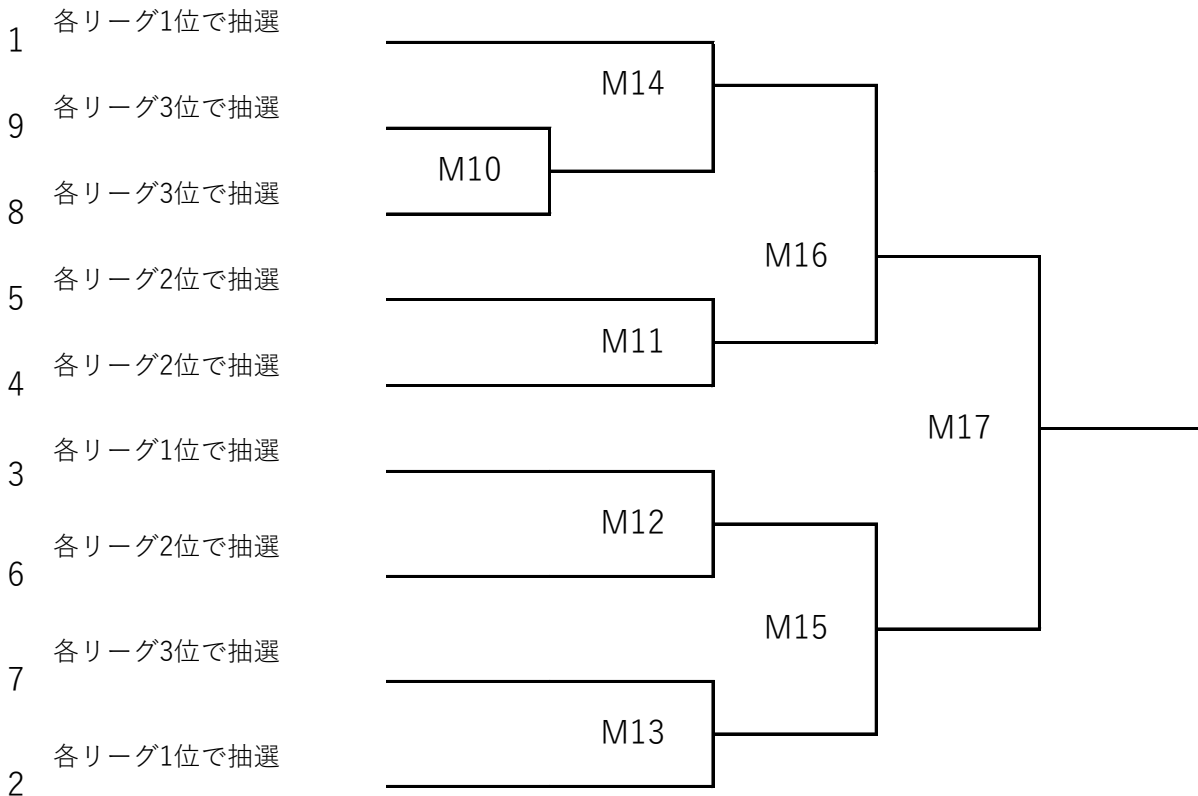

2024年 クリスマスクラシック大会

男子Aクラス 予選リーグ

競技方法：ラリーポイント制 21点1セット先取（タイムアウト各セット1回・1分間）

Aリーグ		松永	佐藤	田邊	勝敗	得失点	順位
	松永 剛祐						
	佐藤 修二	M1					
	田邊 翔	M7	M4				

Bリーグ		北	Aurelien	松島	勝敗	得失点	順位
	北 弘明						
	Cabanillas Aurelien	M2					
	松島 忠如	M8	M5				

Cリーグ		中川	文元	野田	勝敗	得失点	順位
	中川 猛						
	文元 貴弘	M3					
	野田 泰正	M9	M6				

男子Aクラス 決勝トーナメント

競技方法：ラリーポイント制 15-15-11点2セット先取 タイブレイクはデュースあり（タイムアウト各セット1回・1分間）

2024年 クリスマスクラシック大会

ミックスダブルス選手権クラス

競技方法：ラリーポイント制 15-15-11点2セット先取 タイブレークはデュースあり（タイムアウト各セット1回・1分間）

	吉田 菅原	田邊 松島	松島 大島	中川 中川	宇佐美 葉梨	勝敗	得失点	順位
吉田 隆志 菅原 由理恵								
田邊 翔 松島 綾子	MIX1							
松島 忠如 大島 有香	MIX6	MIX4						
中川 猛 中川 真由美	MIX9	MIX7	MIX2					
宇佐美 裕健 葉梨 彩子	MIX3	MIX10	MIX8	MIX5				

女子Aクラス

競技方法：ラリーポイント制 15-15-11点2セット先取 タイブレークはデュースあり（タイムアウト各セット1回・1分間）

	中川	内山	井本	小清水	松島	勝敗	得失点	順位
中川 真由美								
内山 愛	L1							
井本 紀子	L6	L4						
小清水 陽子	L9	L7	L2					
松島 綾子	L3	L10	L8	L5				

2024年 クリスマスクラシック大会

タイムテーブル		注意事項
	12月8日 (日曜日)	<p>【競技ルール】</p> <p>※男子Aクラス予選は21点1セットマッチ 本戦は通常の競技ルールになります。</p> <p>※ダブルエントリーの場合は連戦になる場合があります。試合が重なる場合は、試合順を変更する場合があります。</p> <ul style="list-style-type: none"> ・ラリーポイント制 ・15-15-11点 2ゲーム先取 ・タイブレークでのデュースは2点差がつくまで行う。 ・タイムアウト 1ゲーム1回(60秒) ・セット間 2分間 ・アピール レフリーのコールが支持されたアピールは1ゲームにつき2回まで可能。 ・ウォームアップ 3分間 ・JARA公式ルールに沿って行うものとする。 ・審判は敗者主審、副審で2審判制で行います。 ・MIX1・MIX2の選手は 第一試合の審判をお願いします。 ・全試合終了後、表彰式を開催します。 ・表彰 優勝・準優勝 <p>【注意事項】</p> <ul style="list-style-type: none"> ・会場での盗難などのトラブルについては、会場及びJARAは責任の一切負いかねます。 ・大会を棄権される場合は、お早めにご連絡ください。 ・その他、大会スタッフの指示に従ってご利用ください。
	コートA コートB	
9:30	開場	
10:00	M1	
10:15	M2	
10:30	M3	
10:45	M4	
11:00	M5	
11:15	M6	
11:30	M7	
11:45	M8	
12:00	M9	
12:15	MIX1	
12:30	MIX2	
12:45	L6	
13:00	M10	
13:15	MIX3	
13:30	MIX4	
13:45	MIX4	
14:00	MIX4	
14:15	L9	
14:30	MIX5	
14:45	MIX6	
15:00	MIX6	
15:15	M12	
15:30	M12	
15:45	M14	
16:00	M14	
16:15	MIX8	
16:30	MIX8	
16:45	M16	
17:00	M16	
17:15	L10	
17:30	L10	
17:45	MIX10	
18:00	MIX10	
18:15	表彰式	
19:00	退館	