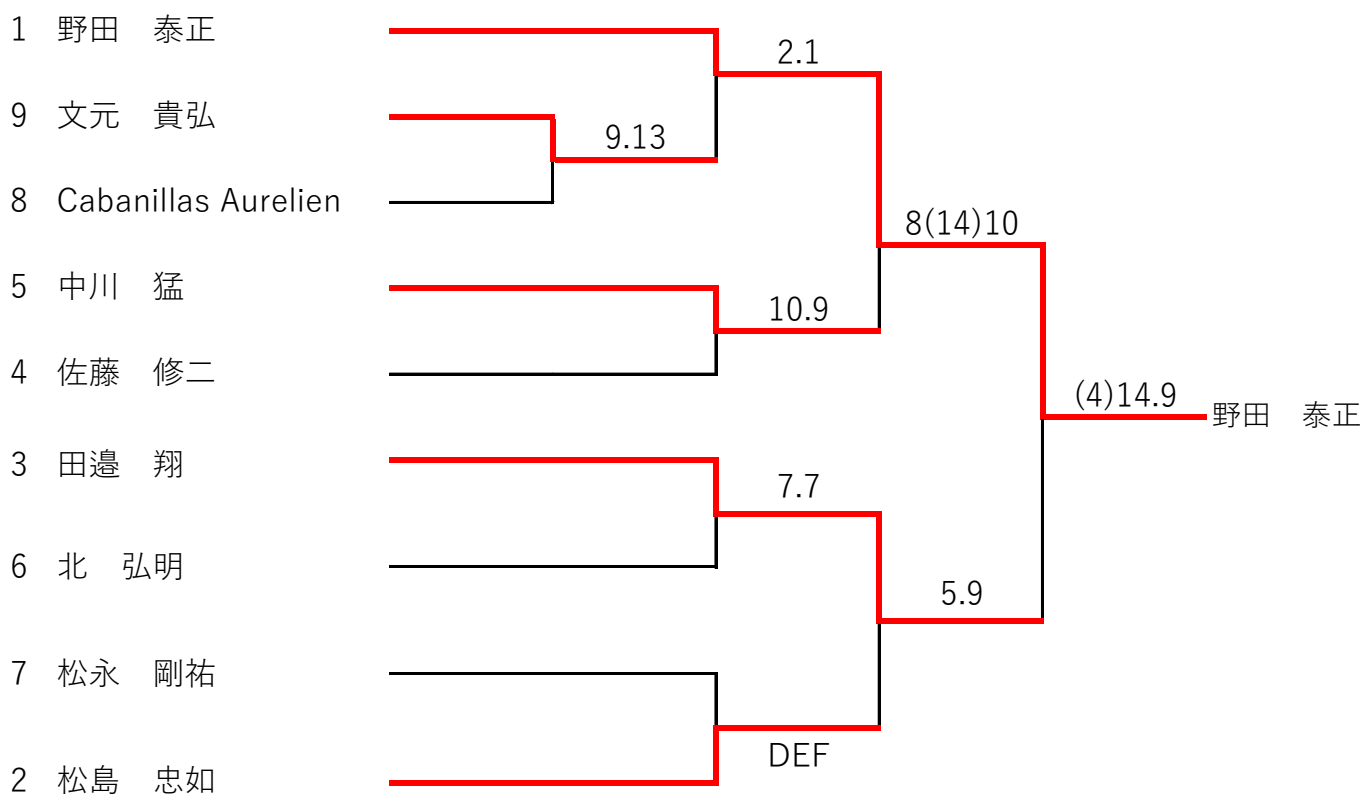

## 男子Aクラス 予選リーグ

競技方法：ラリーポイント制 21点1セット先取（タイムアウト各セット1回・1分間）

Aリーグ		松永	佐藤	田邊	勝敗	得失点	順位
	松永 剛祐	\	16-21	13-21	0-2		3
	佐藤 修二		21-16	15-21	1-1		2
	田邊 翔		21-13	21-15	2-0		1

Bリーグ		北	Aurelien	松島	勝敗	得失点	順位
	北 弘明	\	21-5	19-21	1-1		2
	Cabanillas Aurelien		5-21	7-21	0-2		3
	松島 忠如		21-19	21-7	2-0		1

## 男子Aクラス 決勝トーナメント

競技方法：ラリーポイント制 15-15-11点2セット先取 タイブレイクはデユースあり（タイムアウト各セット1回・1分間）

## 女子Aクラス

競技方法：ラリーポイント制 15-15-11点2セット先取 タイブレイクはデュースあり（タイムアウト各セット1回・1分間）

	中川	内山	井本	小清水	松島	勝敗	得失点	順位
中川 真由美		13-15 11-15	15-5 15-9	15-0 15-3	10-15 6-15	2-2		3
内山 愛	15-13 15-11		15-9 15-4	15-7 15-0	7-15 4-15	3-1		2
井本 紀子	5-15 9-15	9-15 4-15		15-8 15-5	4-15 2-15	1-3		4
小清水 陽子	0-15 3-15	7-15 0-15	8-15 5-15		2-15 5-15	0-4		5
松島 綾子	15-10 15-6	15-7 15-4	15-4 15-2	15-2 15-5		4-0		1