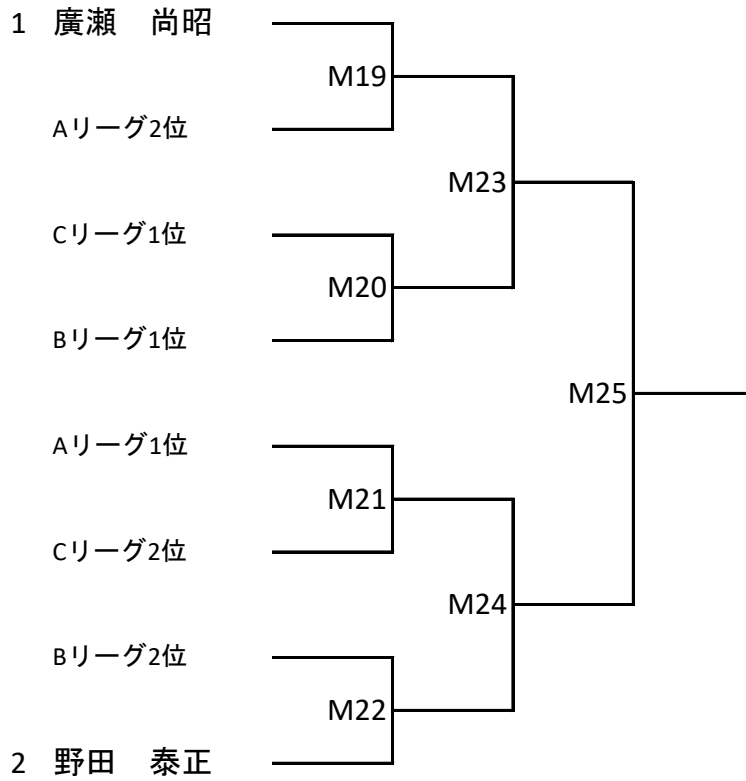

## 女子選手権クラス 予選リーグ

競技方法：ラリーポイント制 15-15-11点2セット先取 タイブレイクはデュースあり（タイムアウト各セット1回・1分間）

Aリーグ		北村	内山	井本	鈴木	勝敗	得失点	順位
3	北村 永							
9	内山 愛	L1						
7	井本 紀子	L5	L11					
6	鈴木 光子	L9	L7	L3				

Bリーグ		濱野	小清水	菅原	中村	勝敗	得失点	順位
4	濱野 もえみ							
9	小清水 陽子	L2						
8	菅原 由理恵	L6	L12					
5	中村 裕美	L10	L8	L4				

# 2024年 東日本オープンシングルス選手権大会 男子選手権クラス 決勝トーナメント

競技方法：ラリーポイント制 15-15-11点2セット先取 タイブレイクはデュースあり（タイムアウト各セット1回・1分間）