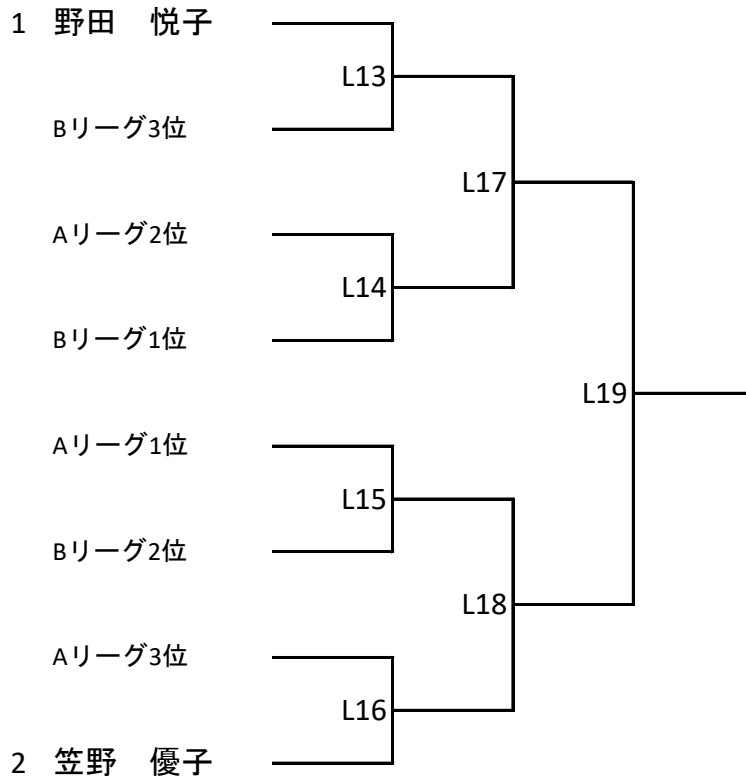

女子選手権クラス 決勝トーナメント

競技方法：ラリーポイント制 15-15-11点2セット先取 タイブレイクはデュースあり（タイムアウト各セット1回・1分間）