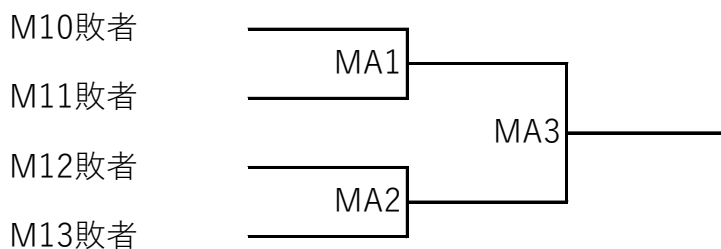

2024年 西日本オープンシングルス選手権大会

男子選手権クラス コンソレーションB 予選リーグ

競技方法：ラリーポイント制 15点1セットマッチ デュースなし（タイムアウトなし）

M1～M9の敗者でコンソレーションを行います。リーグの順番はくじ引きで決定します。

Aリーグ				勝敗	順位
A1					
A2	MB1				
A3	MB7	MB4			

Bリーグ				勝敗	順位
B1					
B2	MB2				
B3	MB8	MB5			

Cリーグ				勝敗	順位
C1					
C2	MB3				
C3	MB9	MB6			

男子選手権クラス コンソレーションB 決勝リーグ

競技方法：ラリーポイント制 15-15-11点2セット先取 タイブレイクはデュースあり（タイムアウト各セット1回・1分間）

				勝敗	順位
Aリーグ1位					
Bリーグ1位	MB10				
Cリーグ1位	MB12	MB11			

男子選手権クラス コンソレーションA 決勝トーナメント

競技方法：ラリーポイント制 15-15-11点2セット先取 タイブレイクはデュースあり（タイムアウト各セット1回・1分間）