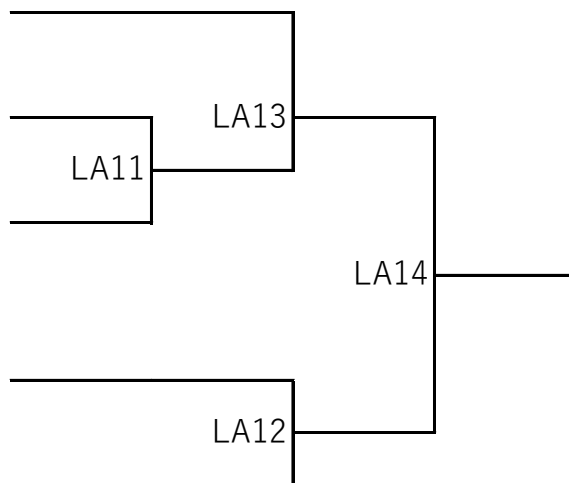

2024年 西日本オープンシングルス選手権大会

女子選手権クラス コンソレーションA 予選リーグ

競技方法：ラリーポイント制 11点1セットマッチ デュースなし（タイムアウトなし）

L1~L5の敗者でコンソレーションを行います。リーグの順番はくじ引きで決定します。

						勝敗	順位
	LA1						
	LA6	LA4					
	LA9	LA7	LA2				
	LA3	LA10	LA8	LA5			

女子選手権クラス コンソレーションA 決勝トーナメント

競技方法：ラリーポイント制 15-15-11点2セット先取 タイブレイクはデュースあり（タイムアウト各セット1回・1分間）