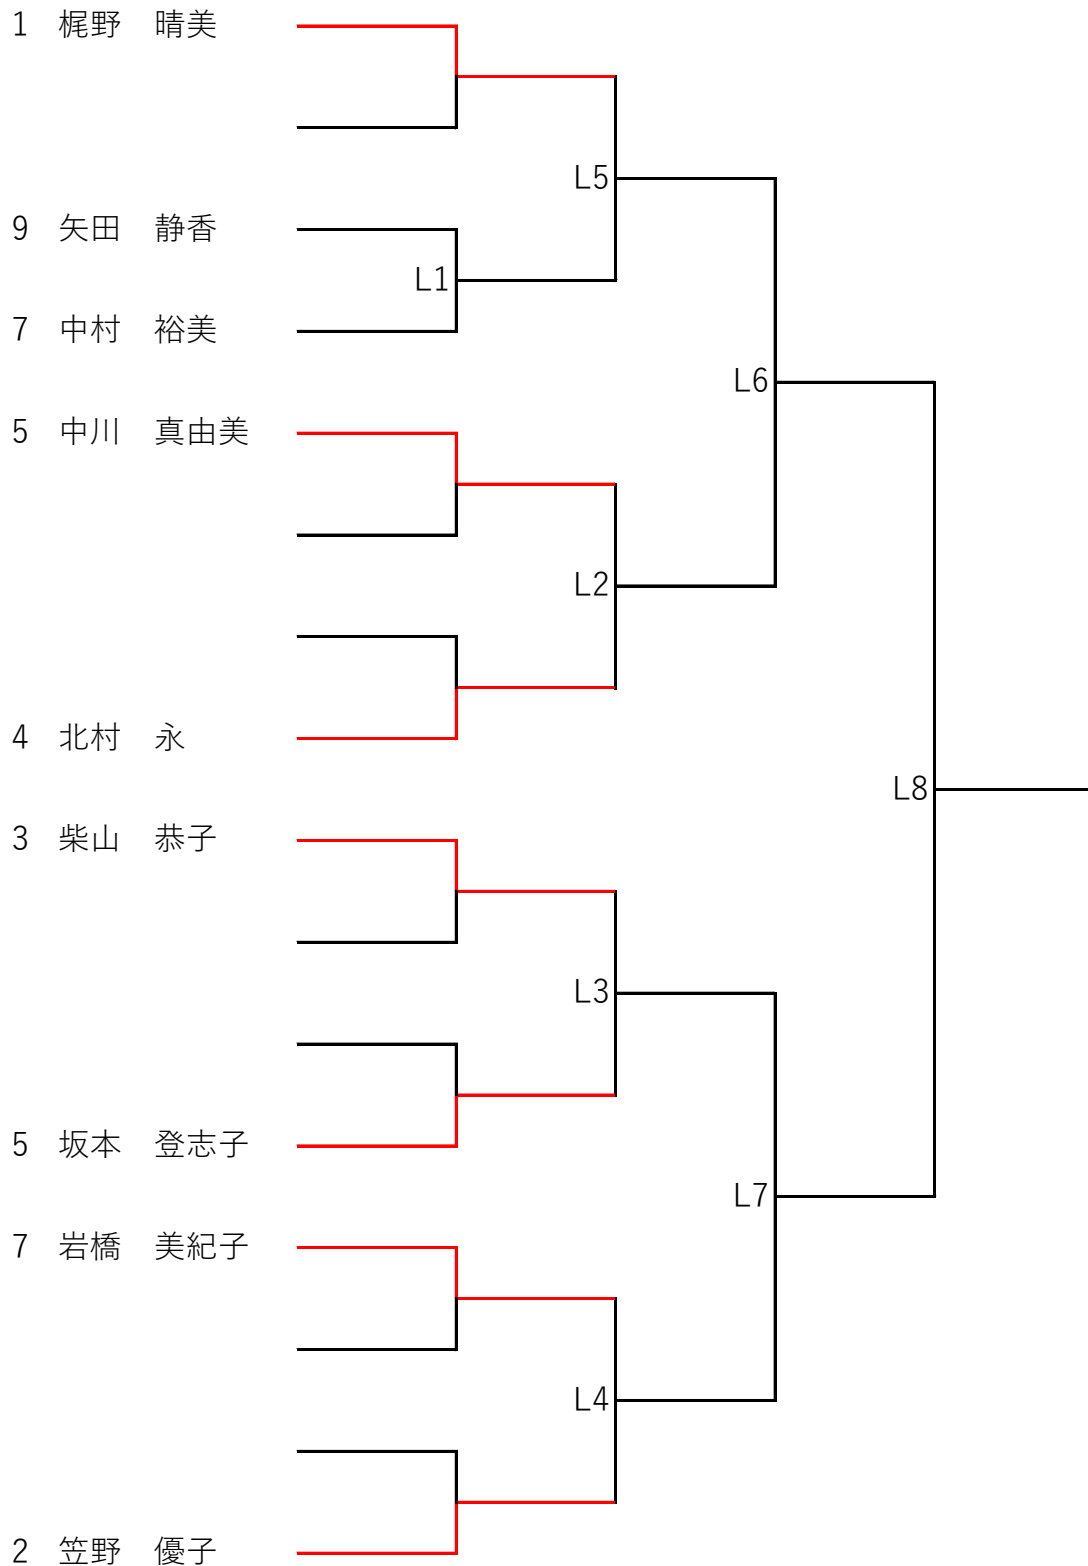

# 2024年 西日本オープンシングルス選手権大会

## 男子選手権クラス 決勝トーナメント

競技方法：ラリーポイント制 15-15-11点2セット先取 タイブレイクはデュースあり (タイムアウト各セット1回・1分間)

## 女子選手権クラス 決勝トーナメント

競技方法：ラリーポイント制 15-15-11点2セット先取 タイブレイクはデユースあり (タイムアウト各セット1回・1分間)