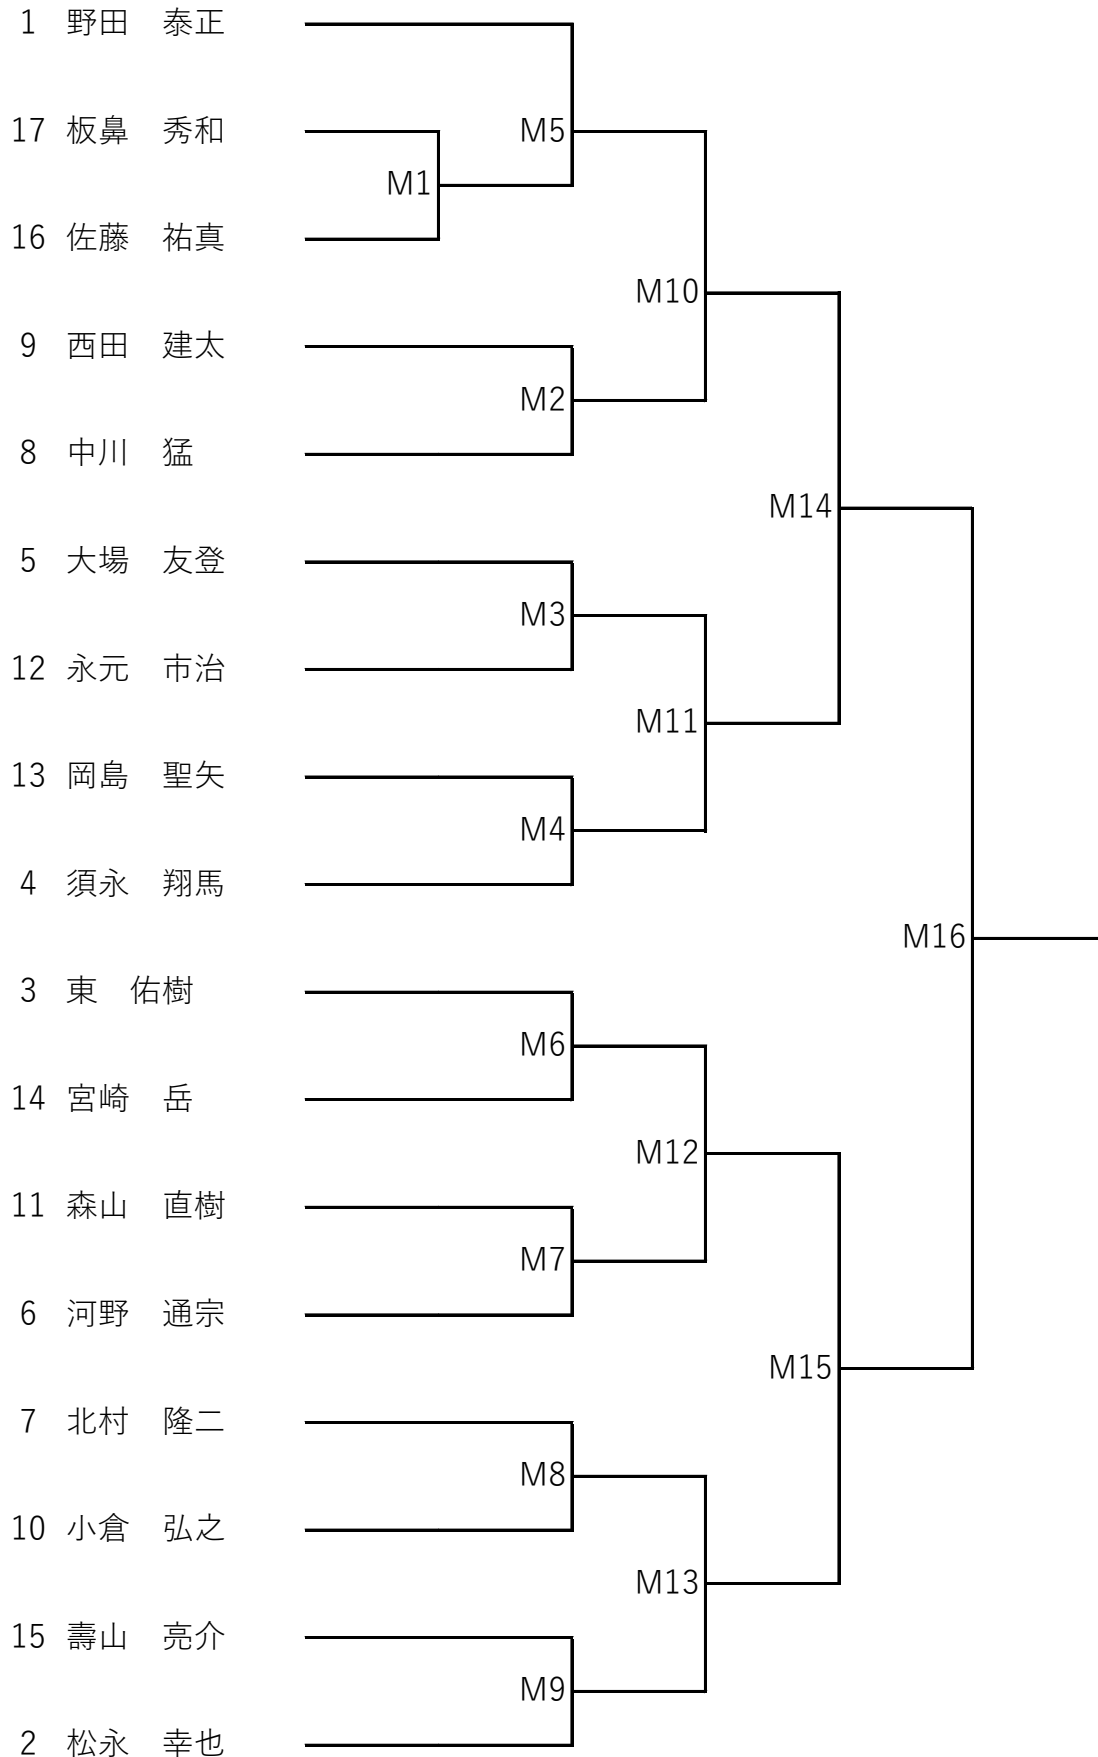

# 2024年 西日本オープンシングルス選手権大会

## 男子選手権クラス 決勝トーナメント

競技方法：ラリーポイント制 15-15-11点2セット先取 タイブレイクはデュースあり (タイムアウト各セット1回・1分間)

## 女子選手権クラス 決勝トーナメント

競技方法：ラリーポイント制 15-15-11点2セット先取 タイブレイクはデユースあり (タイムアウト各セット1回・1分間)