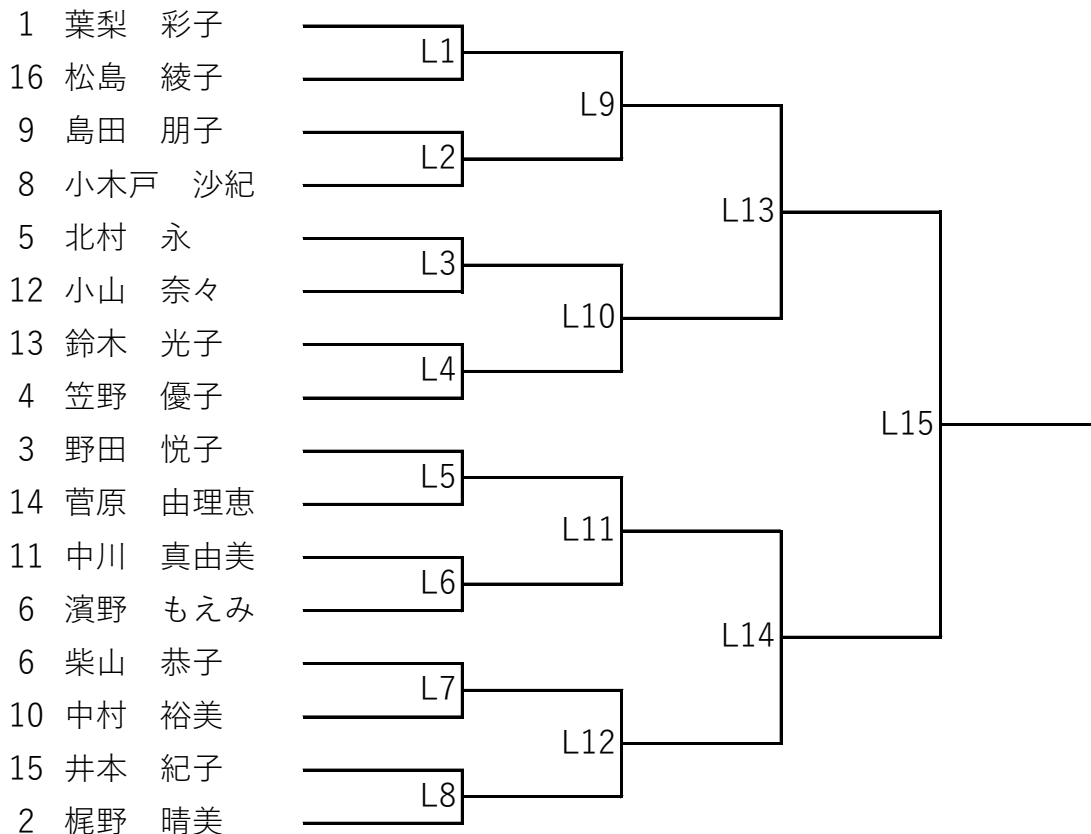

## 男子選手権クラス

競技方法：ラリーポイント制 15-15-11点2セット先取 タイブレイクはデユースあり (タイムアウト各セット1回・1分間)

## 女子選手権クラス

競技方法：ラリーポイント制 15-15-11点2セット先取 タイブレイクはデユースあり（タイムアウト各セット1回・1分間）