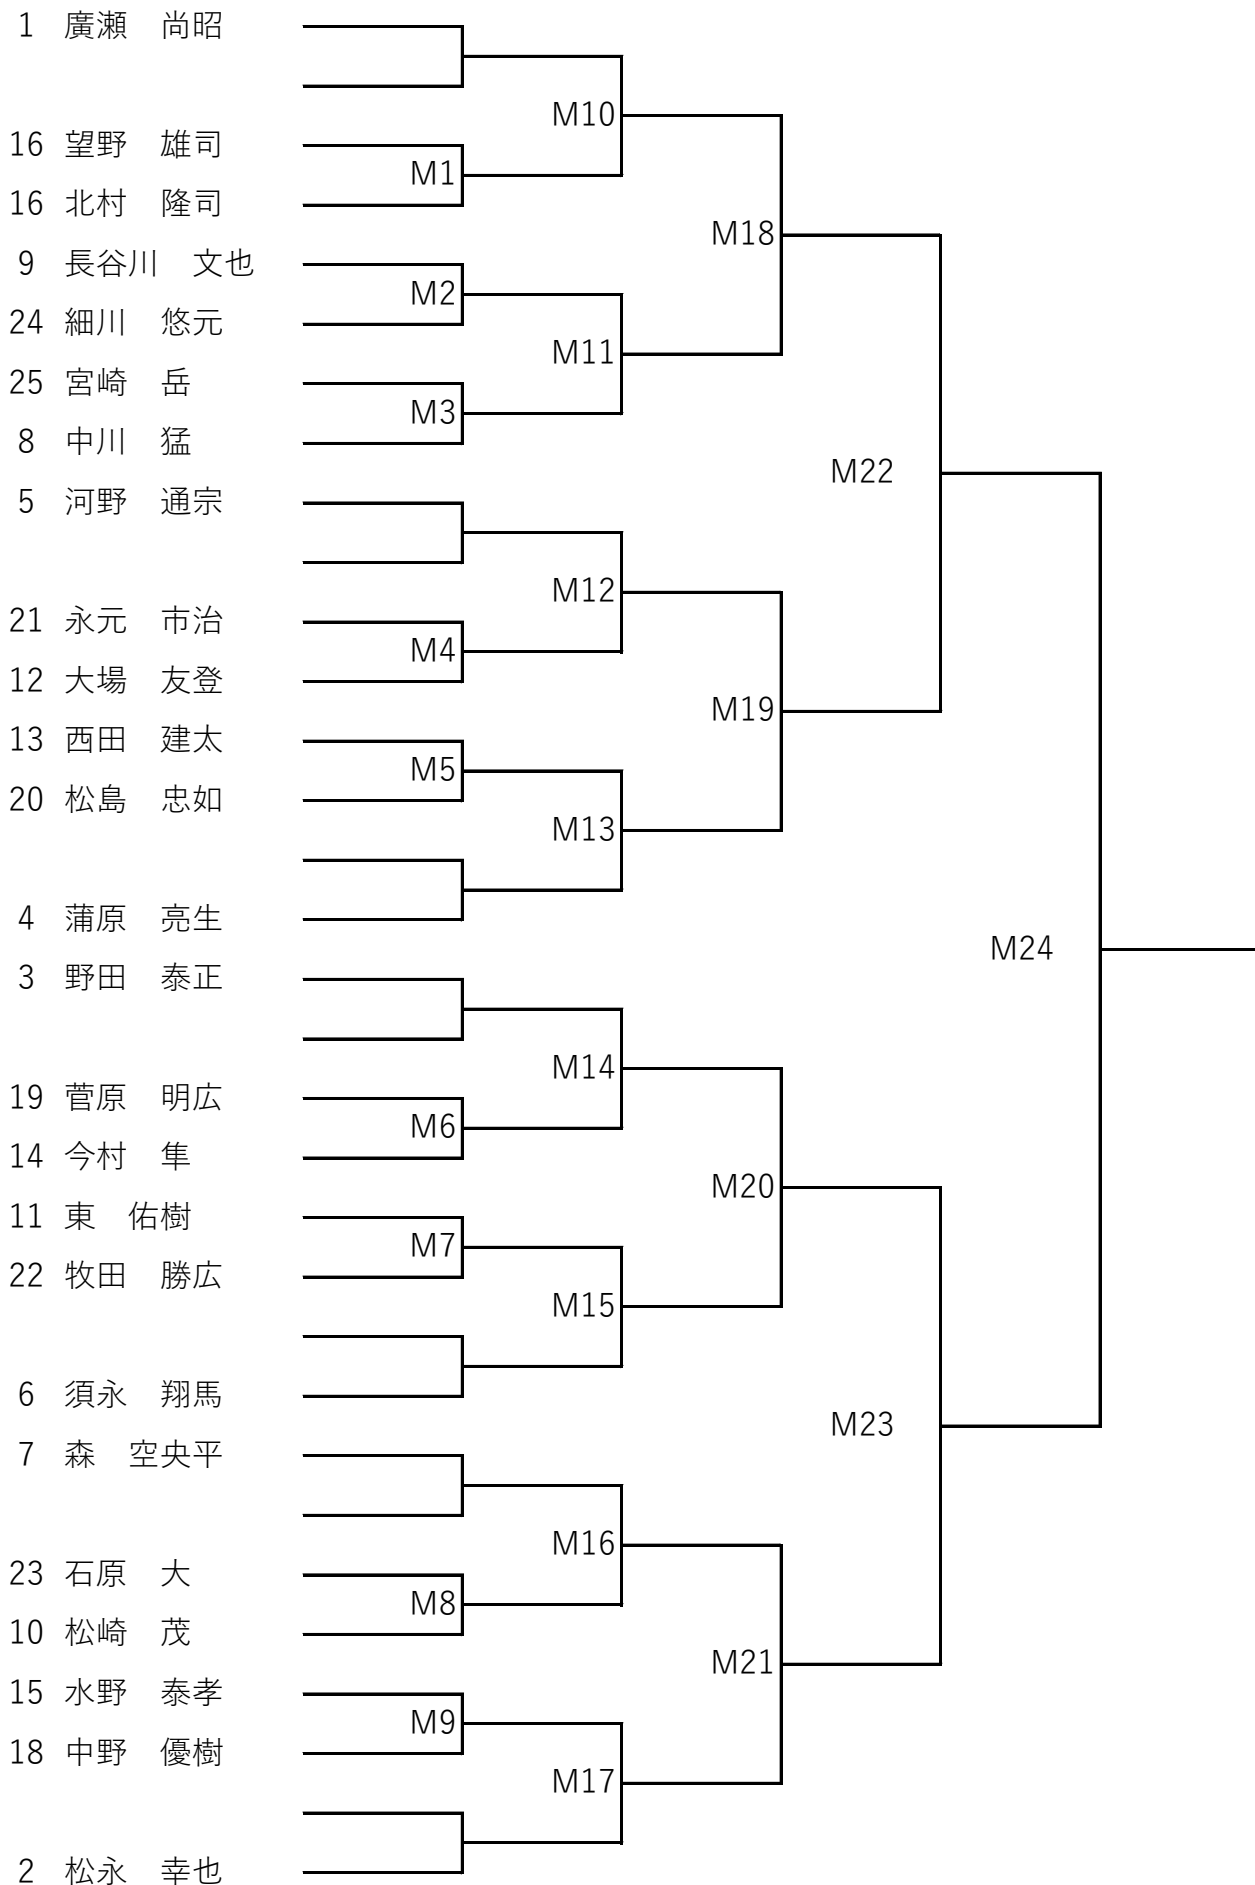

## 2024年 ジャパンオープンシングルス選手権大会

# 2024年 ジャパンオープンシングルス選手権大会

## 男子選手権クラス

競技方法：ラリーポイント制 15-15-11点2セット先取 タイブレイクはデユースあり (タイムアウト各セット1回・1分間)

## 女子選手権クラス

競技方法：ラリーポイント制 15-15-11点2セット先取 タイブレイクはデユースあり（タイムアウト各セット1回・1分間）