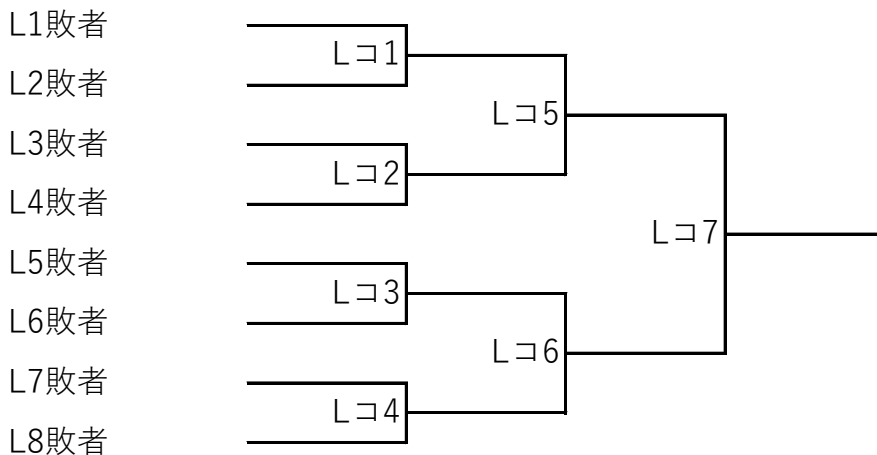

女子選手権クラス コンソレーション

競技方法：ラリーポイント制 11-11-11点2セット先取 タイブレイクはデユースあり（タイムアウト各セット1回・1分間）