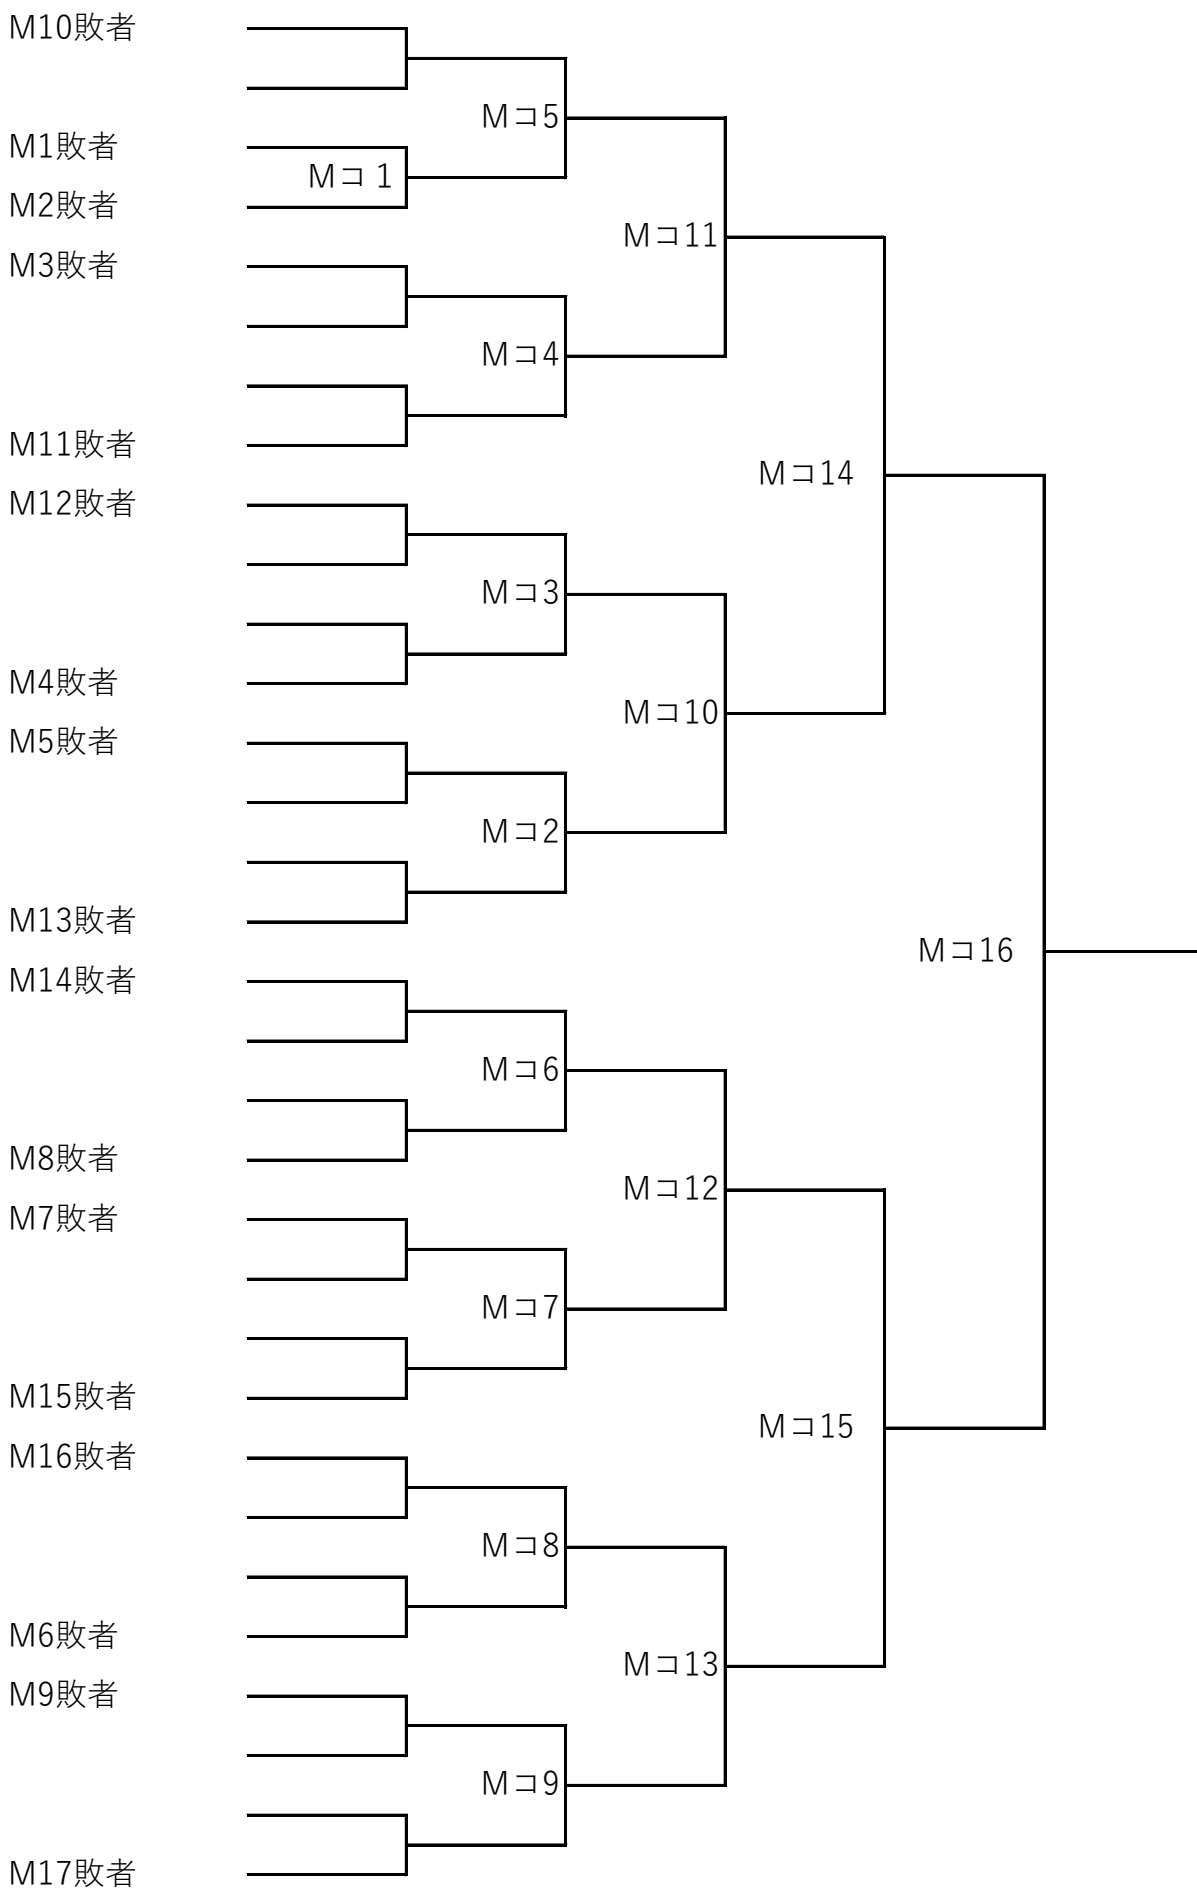

2024年 ジャパンオープンシングルス選手権大会

男子選手権クラス

競技方法：ラリーポイント制 11-11-11点2セット先取 タイブレイクはデュースあり（タイムアウト各セット1回・1分間）