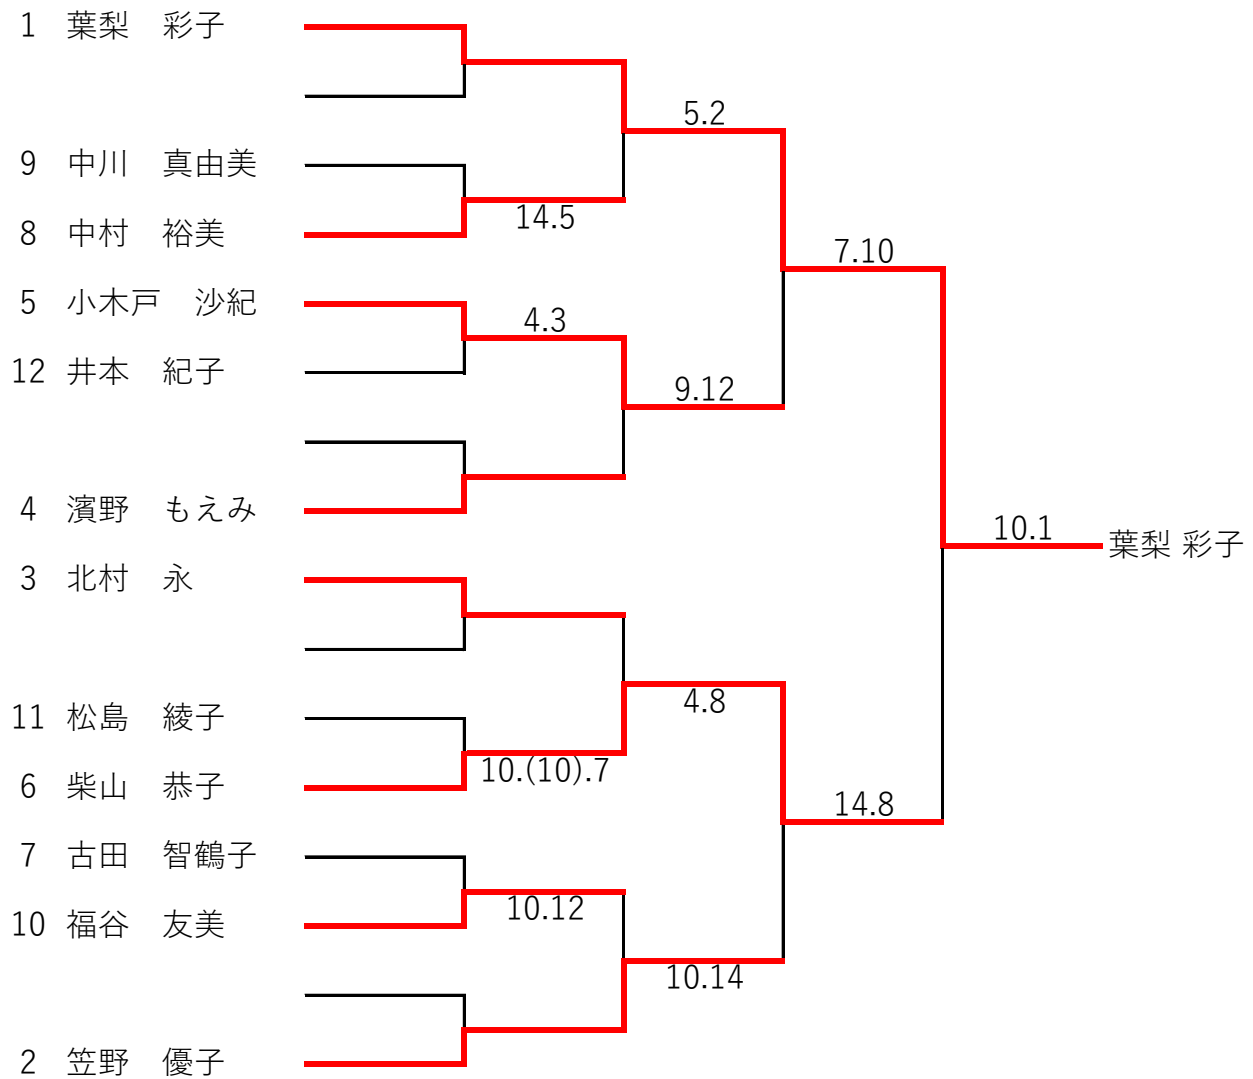

## 男子選手権クラス 予選トーナメント

競技方法：ラリーポイント制 15-15-11点2セット先取 タイブレイクはデュースあり (タイムアウト各セット1回・1分間)

## 男子選手権クラス 決勝トーナメント

競技方法：ラリーポイント制 15-15-11点2セット先取 タイブレイクはデュースあり (タイムアウト各セット1回・1分間)

# 2024年 関東シングルス選手権大会

## 女子選手権クラス 決勝トーナメント

競技方法：ラリーポイント制 15-15-11点2セット先取 タイブレイクはデュースあり (タイムアウト各セット1回・1分間)