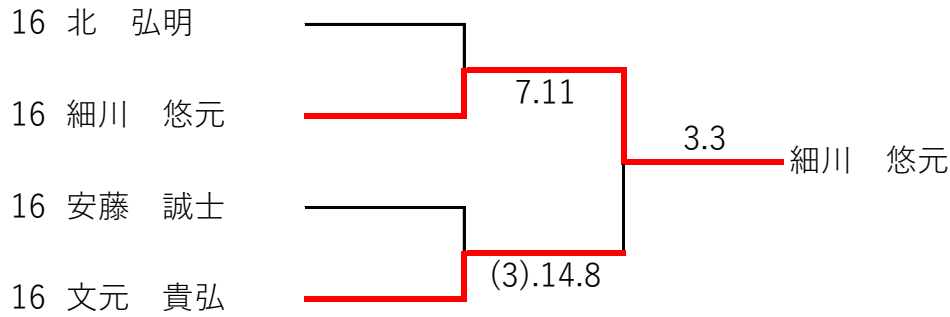

# 2024年 関東シングルス選手権大会

## 男子選手権クラス 予選トーナメント

競技方法：ラリーポイント制 15-15-11点2セット先取 タイブレイクはデュースあり (タイムアウト各セット1回・1分間)

## 男子選手権クラス 決勝トーナメント

競技方法：ラリーポイント制 15-15-11点2セット先取 タイブレイクはデュースあり (タイムアウト各セット1回・1分間)