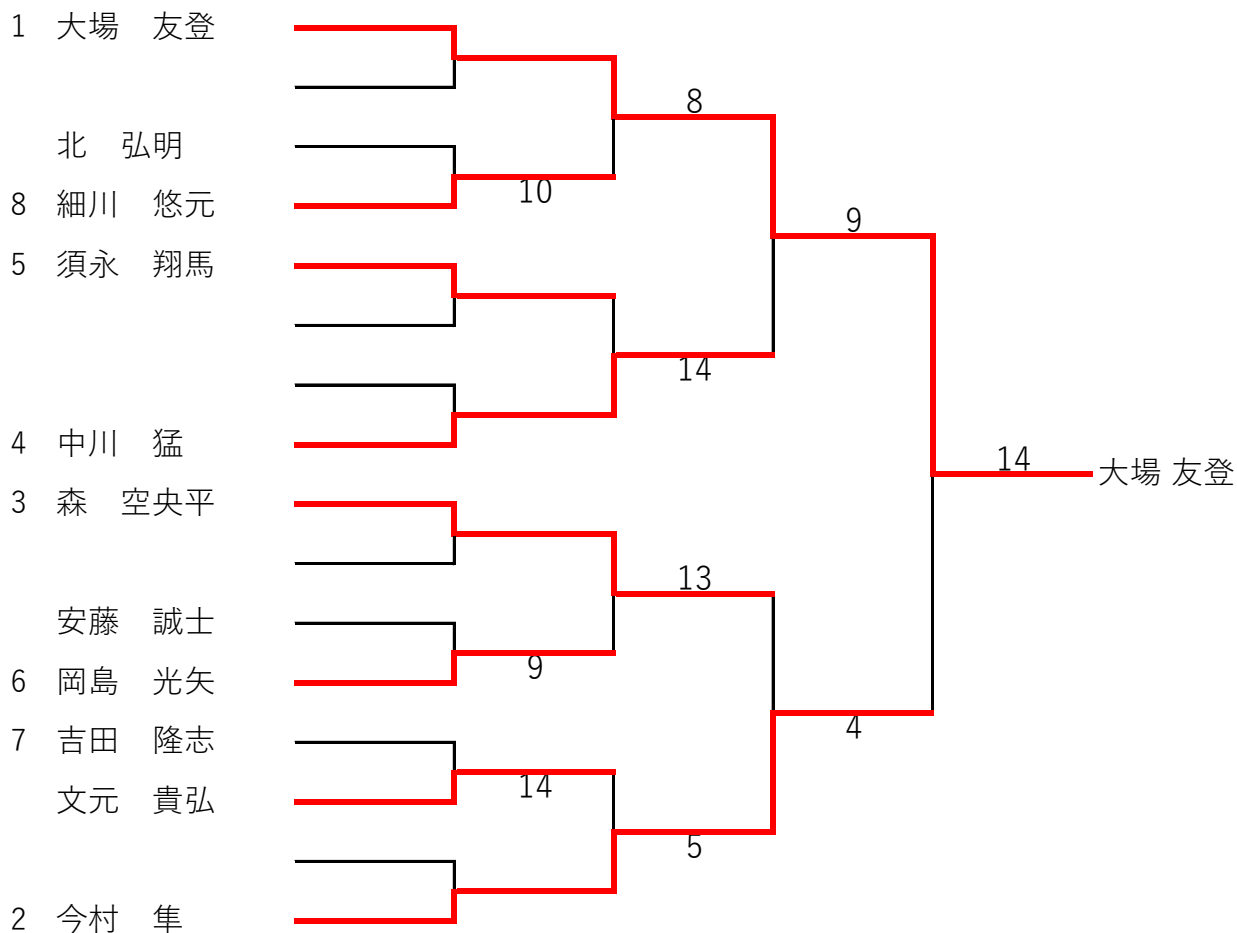

2024年 関東シングルス選手権大会

男子選手権クラス コンソレーション

競技方法：ラリーポイント制 15点1セットマッチ デュースなし（タイムアウトなし）