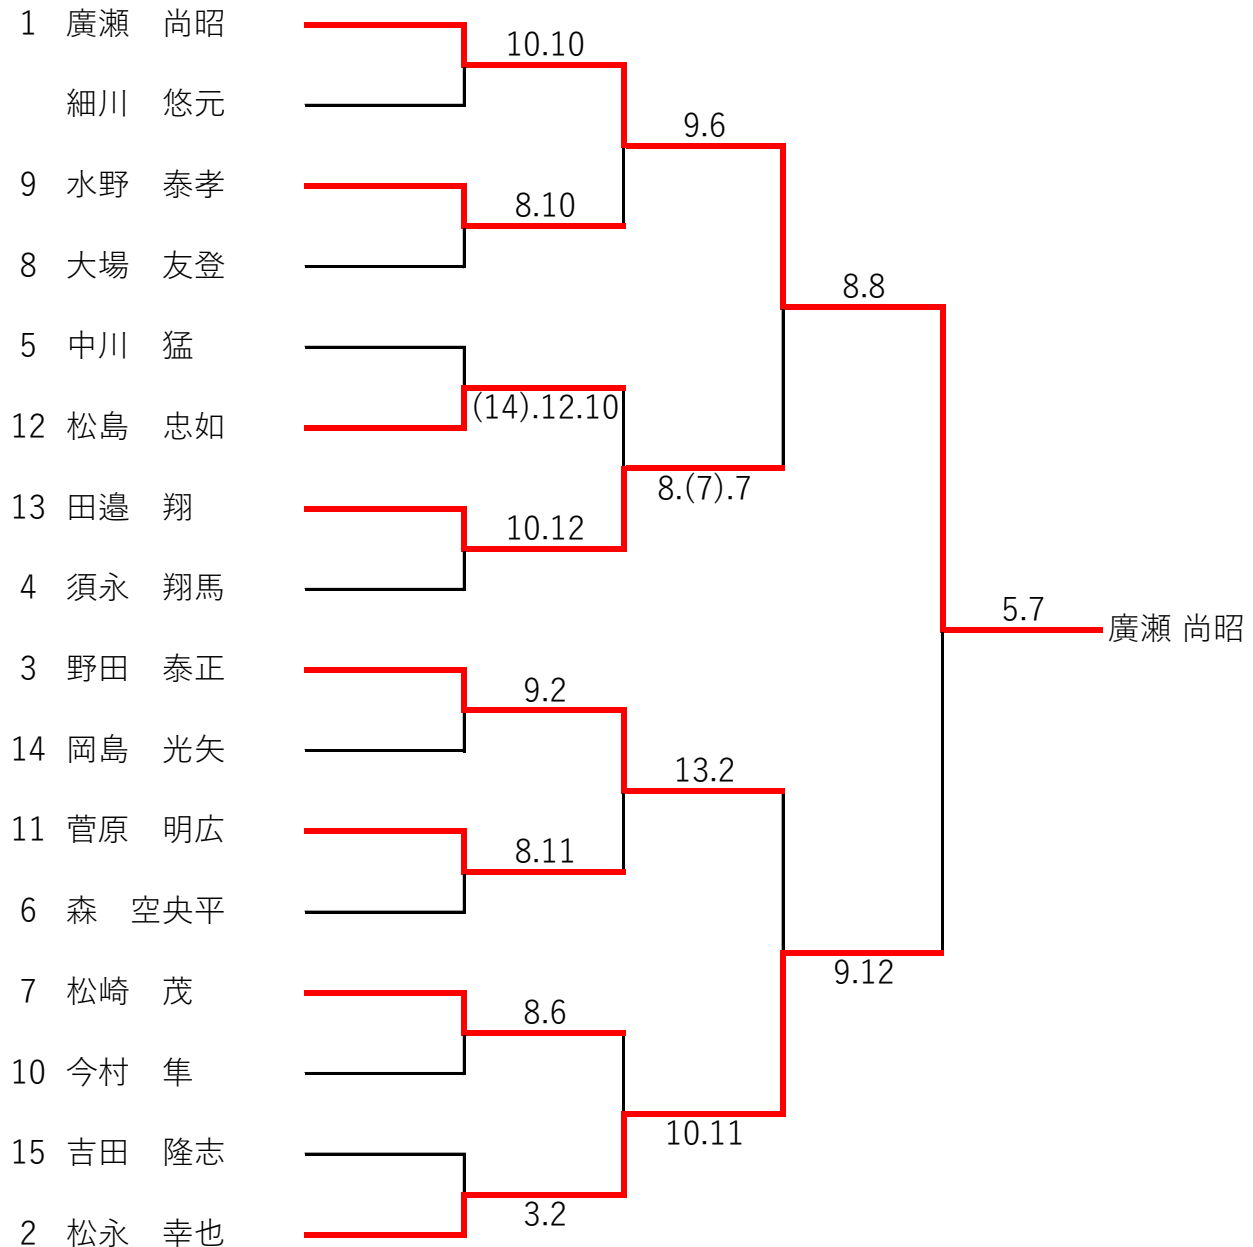

# 2024年 関東シングルス選手権大会

## 男子選手権クラス 予選トーナメント

競技方法：ラリーポイント制 15-15-11点2セット先取 タイブレイクはデュースあり (タイムアウト各セット1回・1分間)

## 男子選手権クラス 決勝トーナメント

競技方法：ラリーポイント制 15-15-11点2セット先取 タイブレイクはデュースあり (タイムアウト各セット1回・1分間)

## 女子選手権クラス 決勝トーナメント

競技方法：ラリーポイント制 15-15-11点2セット先取 タイブレイクはデュースあり (タイムアウト各セット1回・1分間)