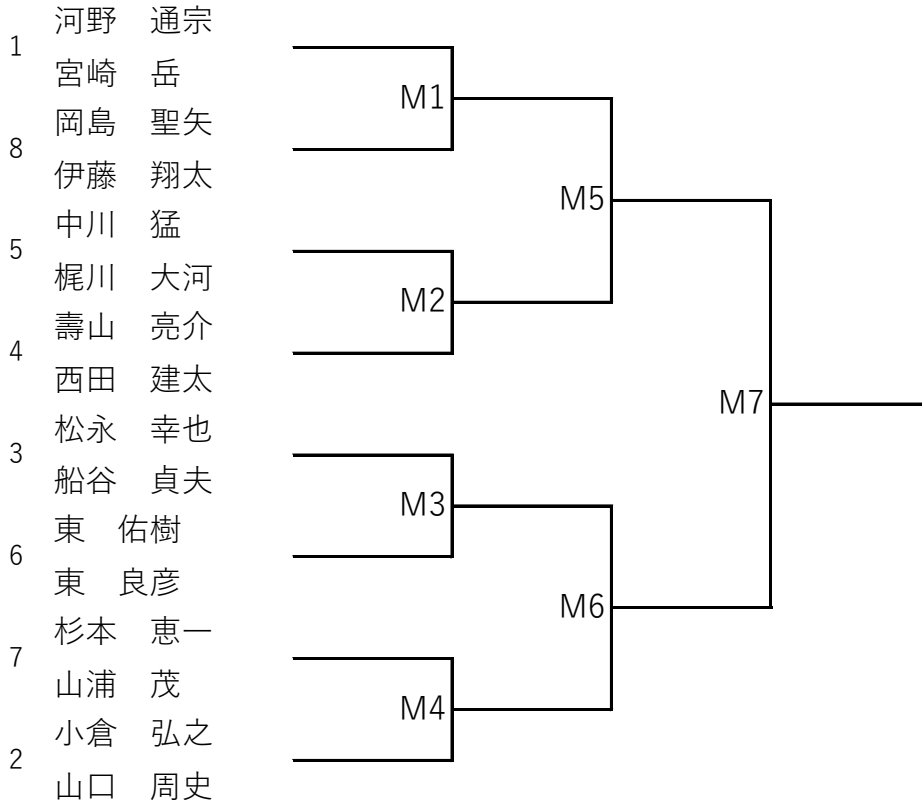

2024年 西日本オープンダブルス選手権大会

男子選手権クラス 決勝トーナメント

男子選手権クラス コンソレーション

コンソレーション競技方法：ラリーポイント制 21点1セットマッチ（タイムアウトなし）