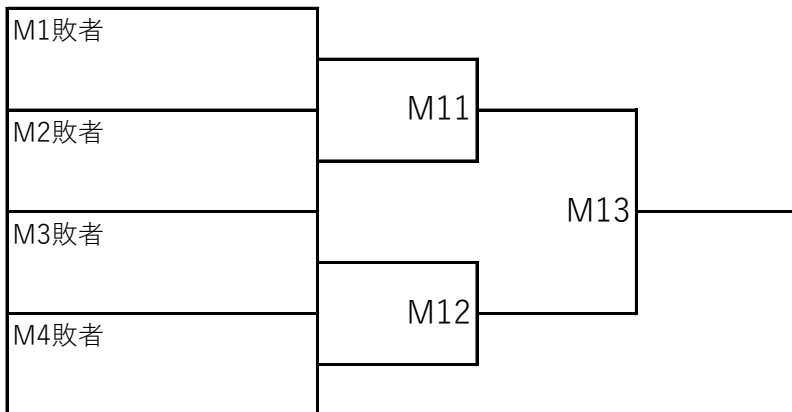

女子選手権クラス 決勝リーグ戦

				勝敗	順位
1	岩橋 美紀子 坂本 登志子				
3	中川 真由美 村山 ゆかり	L1			
2	橋本 瑠璃亜 矢田 静香	L3	L2