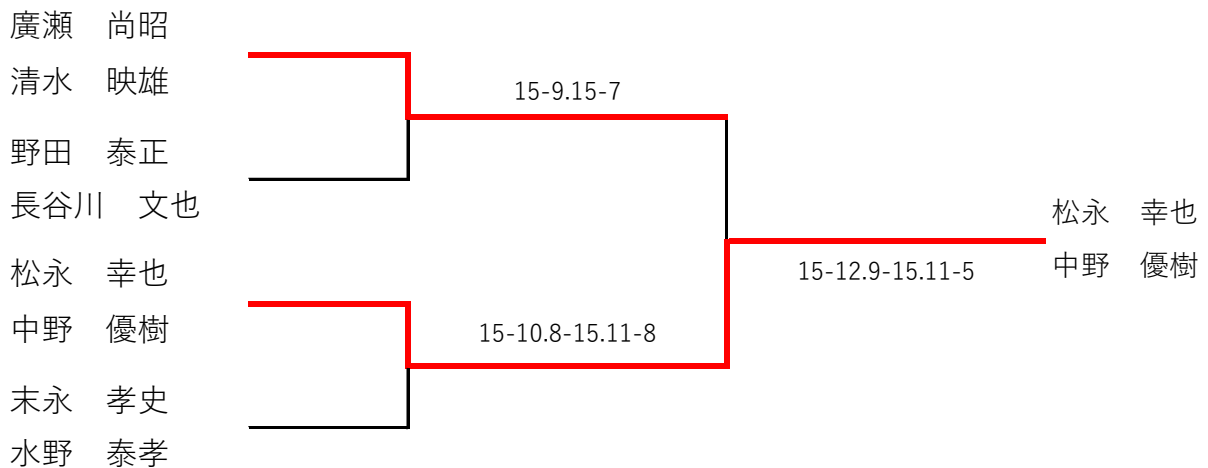

2024年 東日本ダブルス選手権大会

男子選手権クラス 予選リーグ戦

Aリーグ		廣瀬 清水	田邊 星野	松永 中野	勝敗	順位
1	廣瀬 尚昭 清水 映雄		15-10 15-4	15-5 5-15 11-8	2-0	1
5	田邊 翔 星野 淳	10-15 4-15		10-15 11-15	0-2	3
4	松永 幸也 中野 優樹	5-15 15-5 8-11	15-10 15-11		1-1	2

Bリーグ		末永 水野	松島 細川	松崎 泉	野田 長谷川	勝敗	順位
2	末永 孝史 水野 泰孝		15-9 15-7	15-13 15-8	15-10 15-9	3-0	1
7	松島 忠如 細川 悠元	9-15 7-15		12-15 14-15	11-15 10-15	0-3	3
6	松崎 茂 泉 剛史	13-15 8-15	15-12 15-14		13-15 7-15	1-2	4
3	野田 泰正 長谷川 文也	10-15 9-15	15-11 15-10	15-13 15-7		2-1	2

男子選手権クラス 決勝トーナメント

2024年 東日本ダブルス選手権大会

女子選手権クラス 決勝リーグ戦

		中村 小山	小木戸 福谷	古田 浅利	濱野 松島	笠野 葉梨	勝敗	順位
中村 裕美 小山 奈々			11-15 5-15	15-9 15-12	13-15 9-15	8-15 11-15	1-3	4
小木戸 沙紀 福谷 友美	15-11 15-5			15-7 15-6	10-15 12-15	12-15 15-14 9-11	2-2	3
古田 智鶴子 浅利 裕子	9-15 12-15	7-15 6-15			7-15 7-15	10-15 6-15	0-4	5
濱野もえみ 松島 綾子	15-13 15-9	15-10 15-12	15-7 15-7			15-11 15-14	4-0	1
笠野 優子 葉梨 彩子	15-8 15-11	15-12 14-15 11-9	15-10 15-6	11-15 14-15			3-1	2