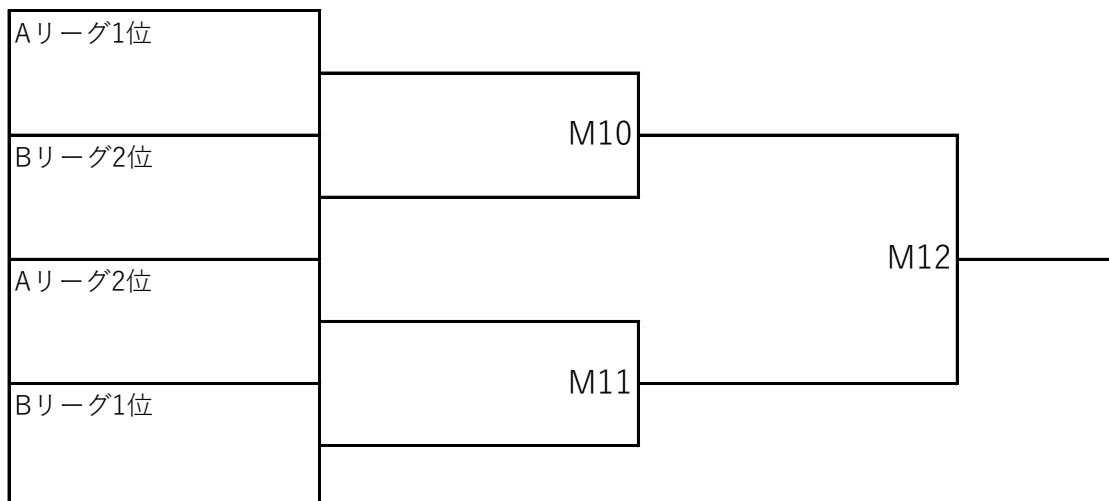

2024年 東日本ダブルス選手権大会

男子選手権クラス 予選リーグ戦

Aリーグ		廣瀬 清水	田邊 星野	松永 中野	勝敗	順位
1	廣瀬 尚昭 清水 映雄					
5	田邊 翔 星野 淳	M1				
4	松永 幸也 中野 優樹	M7	M4			

Bリーグ		末永 水野	松島 細川	松崎 泉	野田 長谷川	勝敗	順位
2	末永 孝史 水野 泰孝						
7	松島 忠如 細川 悠元	M2					
6	松崎 茂 泉 剛史	M5	M9				
3	野田 泰正 長谷川 文也	M8	M6	M3			

男子選手権クラス 決勝トーナメント

2024年 東日本ダブルス選手権大会

女子選手権クラス 決勝リーグ戦

		中村 小山	小木戸 福谷	古田 浅利	濱野 松島	笠野 葉梨	勝敗	順位
	中村 裕美 小山 奈々							
	小木戸 沙紀 福谷 友美	L1						
	古田 智鶴子 浅利 裕子	L6	L4					
	濱野もえみ 松島 綾子	L9	L7	L2				
	笠野 優子 葉梨 彩子	L3	L10	L8	L5			

2024年 東日本ダブルス選手権大会☒

タイムテーブル			注意事項
2月11日（日曜日）			<p>【競技ルール】</p> <ul style="list-style-type: none"> ・ラリーポイント制 ・15-15-11点 2ゲーム先取 ・タイブレークでのデュースは2点差がつくまで行う。 ・タイムアウト 1ゲーム1回(60秒) ・セット間 2分間 ・アピール レフリーのコールが支持されたアピールは1ゲームにつき2回まで可能。 ・ウォームアップ 3分間 ・JARA公式ルールに沿って行うものとする。 ・審判は、敗者主審、勝者副審で2審判制で行います。 ・M3・L3の選手は第一試合の審判をお願いします。 ・全試合終了後、表彰式を開催します。 <p>【注意事項】</p> <ul style="list-style-type: none"> ・感染対策ルールに従って行動してください。 ・会場での盗難などのトラブルについては、会場及びJARAは責任の一切負いかねます。 ・大会を棄権される場合は、お早めにご連絡ください。 ・その他、大会スタッフの指示に従ってご利用ください。
	Aコート	Bコート	
10:00	開場		
10:30	L1	L2	
11:00	M1	M2	
11:30	M3	L3	
12:00	L4	M4	
12:30	M5	M6	
13:00	L5	L6	
13:30	M7	M8	
14:00	M9	L7	
14:30	L8	L9	
15:00	M10	M11	
15:30	L10		
16:00	M12		
16:30	表彰式		
17:00	退館		
17:30			
18:00			
18:30			
19:00			