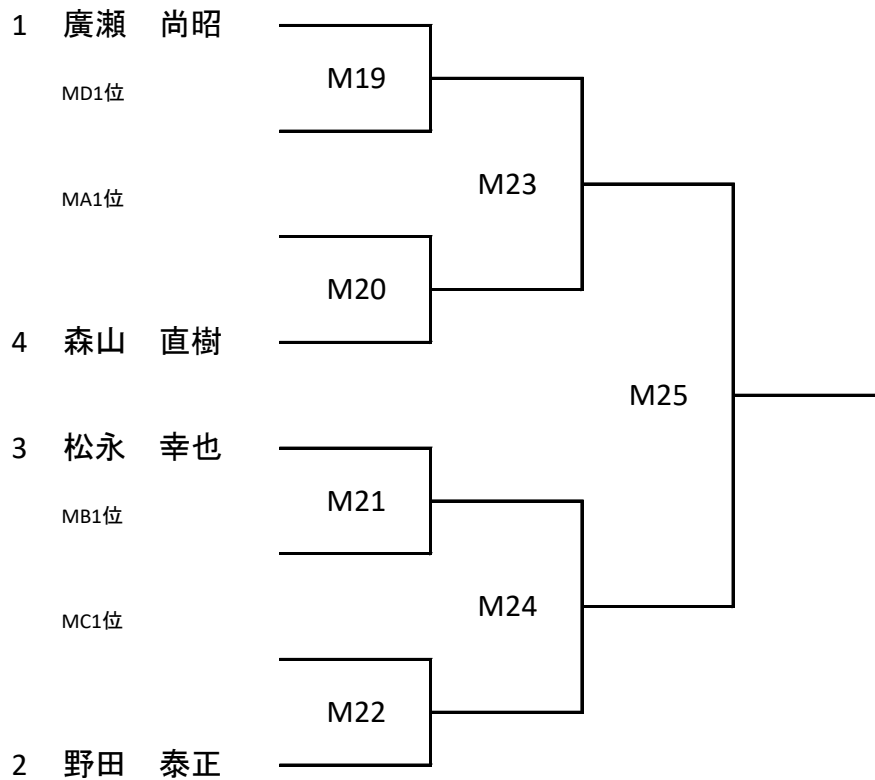

2023年 西日本シングルス選手権大会

男子選手権クラス 決勝トーナメント

ラリーポイント制 15-15-11点 2ゲーム先取

タイムアウト（各セット1回・1分） セット間（各2分間）

女子選手権クラス 決勝トーナメント

ラリーポイント制 15-15-11点 2ゲーム先取

タイムアウト（各セット1回・1分） セット間（各2分間）

2023年 西日本シングルス選手権大会

男子選手権クラス MA～MBリーグ

ラリーポイント制 15-15-11点 2ゲーム先取

タイムアウト（各セット1回・1分） セット間（各2分間）

MAリーグ		石垣	永元	岡戸	勝敗	順位
5	石垣 富司					
	永元 市治	M5				
	岡戸 翼	M17	M11			

MBリーグ		西田	岡島	北村	勝敗	順位
6	西田 健太					
	岡島 聖矢	M6				
	北村 隆司	M18	M12			