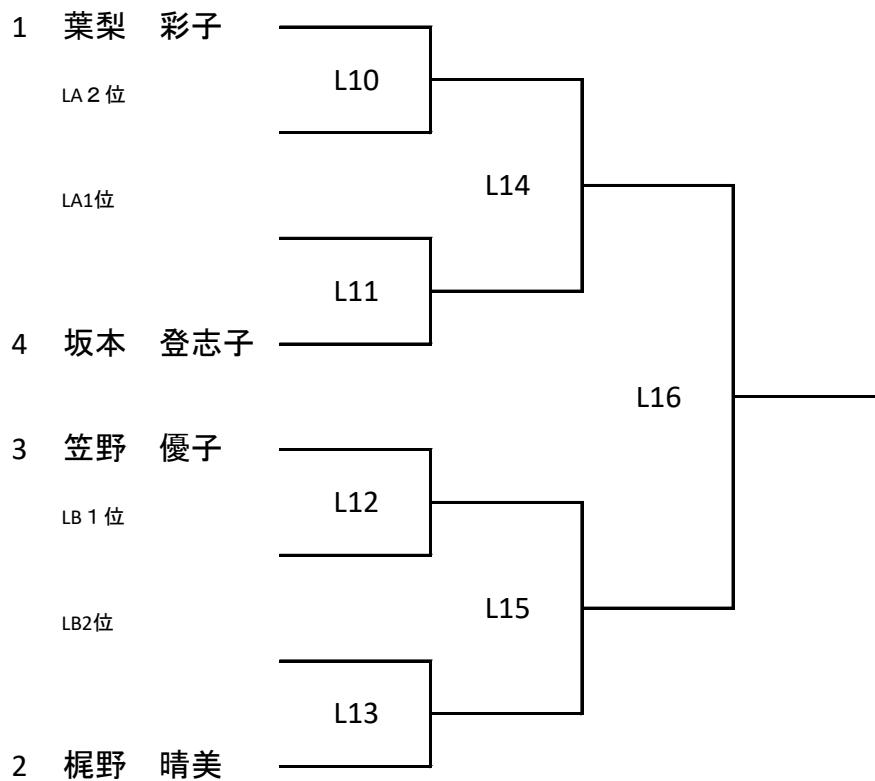

2023年 西日本シングルス選手権大会

男子選手権クラス 決勝トーナメント

ラリーポイント制 15-15-11点 2ゲーム先取

タイムアウト（各セット1回・1分） セット間（各2分間）

女子選手権クラス 決勝トーナメント

ラリーポイント制 15-15-11点 2ゲーム先取

タイムアウト（各セット1回・1分） セット間（各2分間）

2023年 西日本シングルス選手権大会

男子選手権クラス MA～MBリーグ

ラリーポイント制 15-15-11点 2ゲーム先取

タイムアウト（各セット1回・1分） セット間（各2分間）

MAリーグ		石垣	永元	岡戸	勝敗	順位
5	石垣 富司					
	永元 市治	M5				
	岡戸 翼	M17	M11			

MBリーグ		西田	岡島	北村	勝敗	順位
6	西田 健太					
	岡島 聖矢	M6				
	北村 隆司	M18	M12			

男子選手権クラス MC～MDリーグ

ラリーポイント制 11-11-11点 2ゲーム先取

タイムアウト（各セット1回・1分） セット間（各2分間）

MCリーグ		中川	上甲	岡島	須永	勝敗	順位
7	中川 猛						
	上甲 拓実	M1					
	岡島 光矢	M7	M14				
	須永 翔馬	M13	M8	M2			

MDリーグ		大場	大塚	東	小倉	勝敗	順位
8	大場 友登						
	大塚 康宏	M3					
	東 佑樹	M9	M16				
	小倉 弘之	M15	M10	M4			