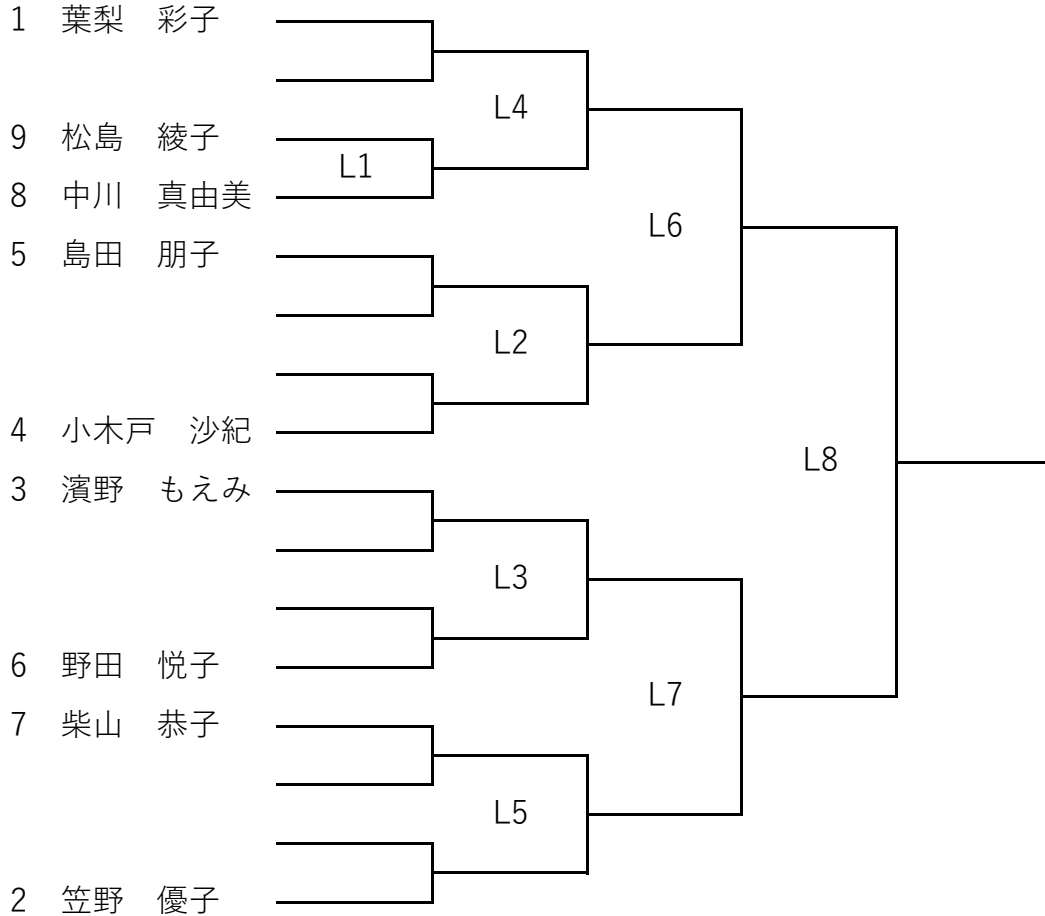

### 【競技方法】

- ・ 1回戦～2回戦 ラリーポイント制 15-15-11点 2ゲーム先取  
タイムアウト（各セット1回・1分） セット間（各2分間）
- ・ 準決勝～決勝 ラリーポイント制 15-15-15-15-11点 3ゲーム先取  
タイムアウト（各セット1回・1分） セット間（各2分間） "

### 【競技方法】

- ・ ラリーポイント制 15点 1ゲーム先取 ・ タイムアウト（1回・1分）

Aリーグ	M4敗者	M1敗者	M6敗者	勝敗
M4敗者				
M1敗者	M11			
M6敗者	M15	M13		

Bリーグ	M3敗者	M2敗者	M5敗者	勝敗
M3敗者				
M2敗者	M12			
M5敗者	M16	M14		

Aリーグ勝者 —————  
Bリーグ勝者 —————  
M17 —————

### 【競技方法】

- ・ 1回戦～2回戦 ラリーポイント制 15-15-11点 2ゲーム先取  
タイムアウト（各セット1回・1分） セット間（各2分間）
- ・ 準決勝～決勝 ラリーポイント制 15-15-15-15-11点 3ゲーム先取  
タイムアウト（各セット1回・1分） セット間（各2分間）