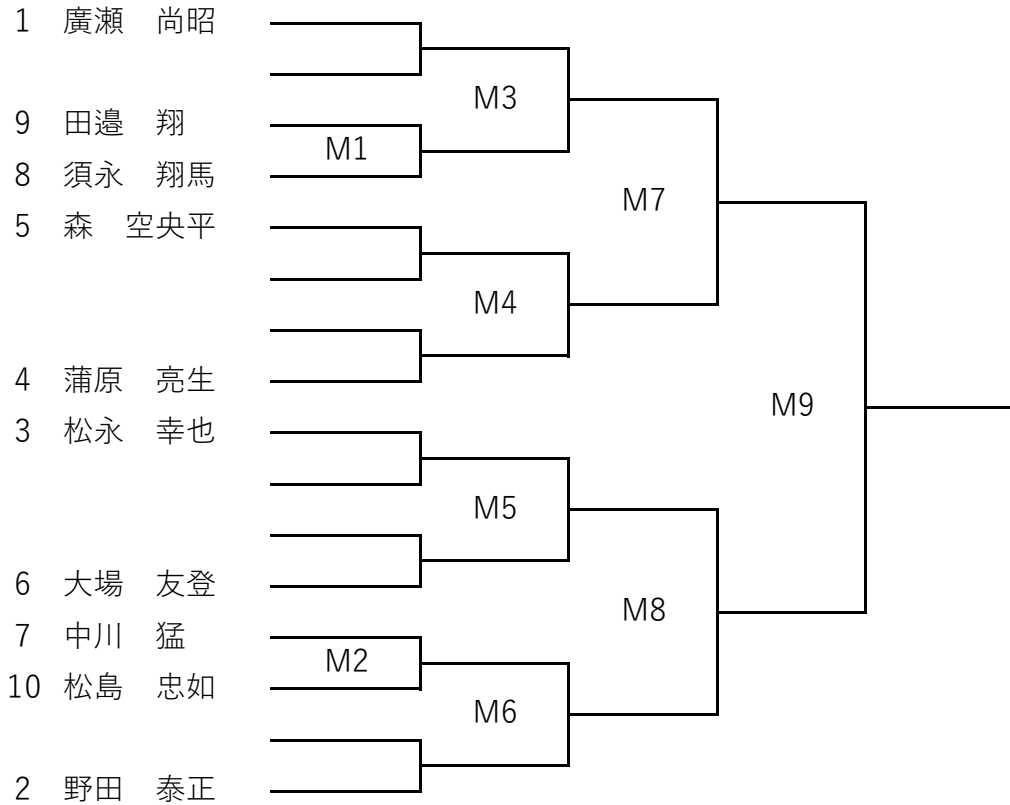

# 第9回 関東シングルス選手権大会

### 【競技方法】

- ・ 1回戦～2回戦 ラリーポイント制 15-15-11点 2ゲーム先取  
タイムアウト（各セット1回・1分） セット間（各2分間）
- ・ 準決勝～決勝 ラリーポイント制 15-15-15-15-11点 3ゲーム先取  
タイムアウト（各セット1回・1分） セット間（各2分間） "

### 【競技方法】

- ・ 1回戦～2回戦 ラリーポイント制 15-15-11点 2ゲーム先取  
タイムアウト（各セット1回・1分） セット間（各2分間）
- ・ 準決勝～決勝 ラリーポイント制 15-15-15-15-11点 3ゲーム先取  
タイムアウト（各セット1回・1分） セット間（各2分間）