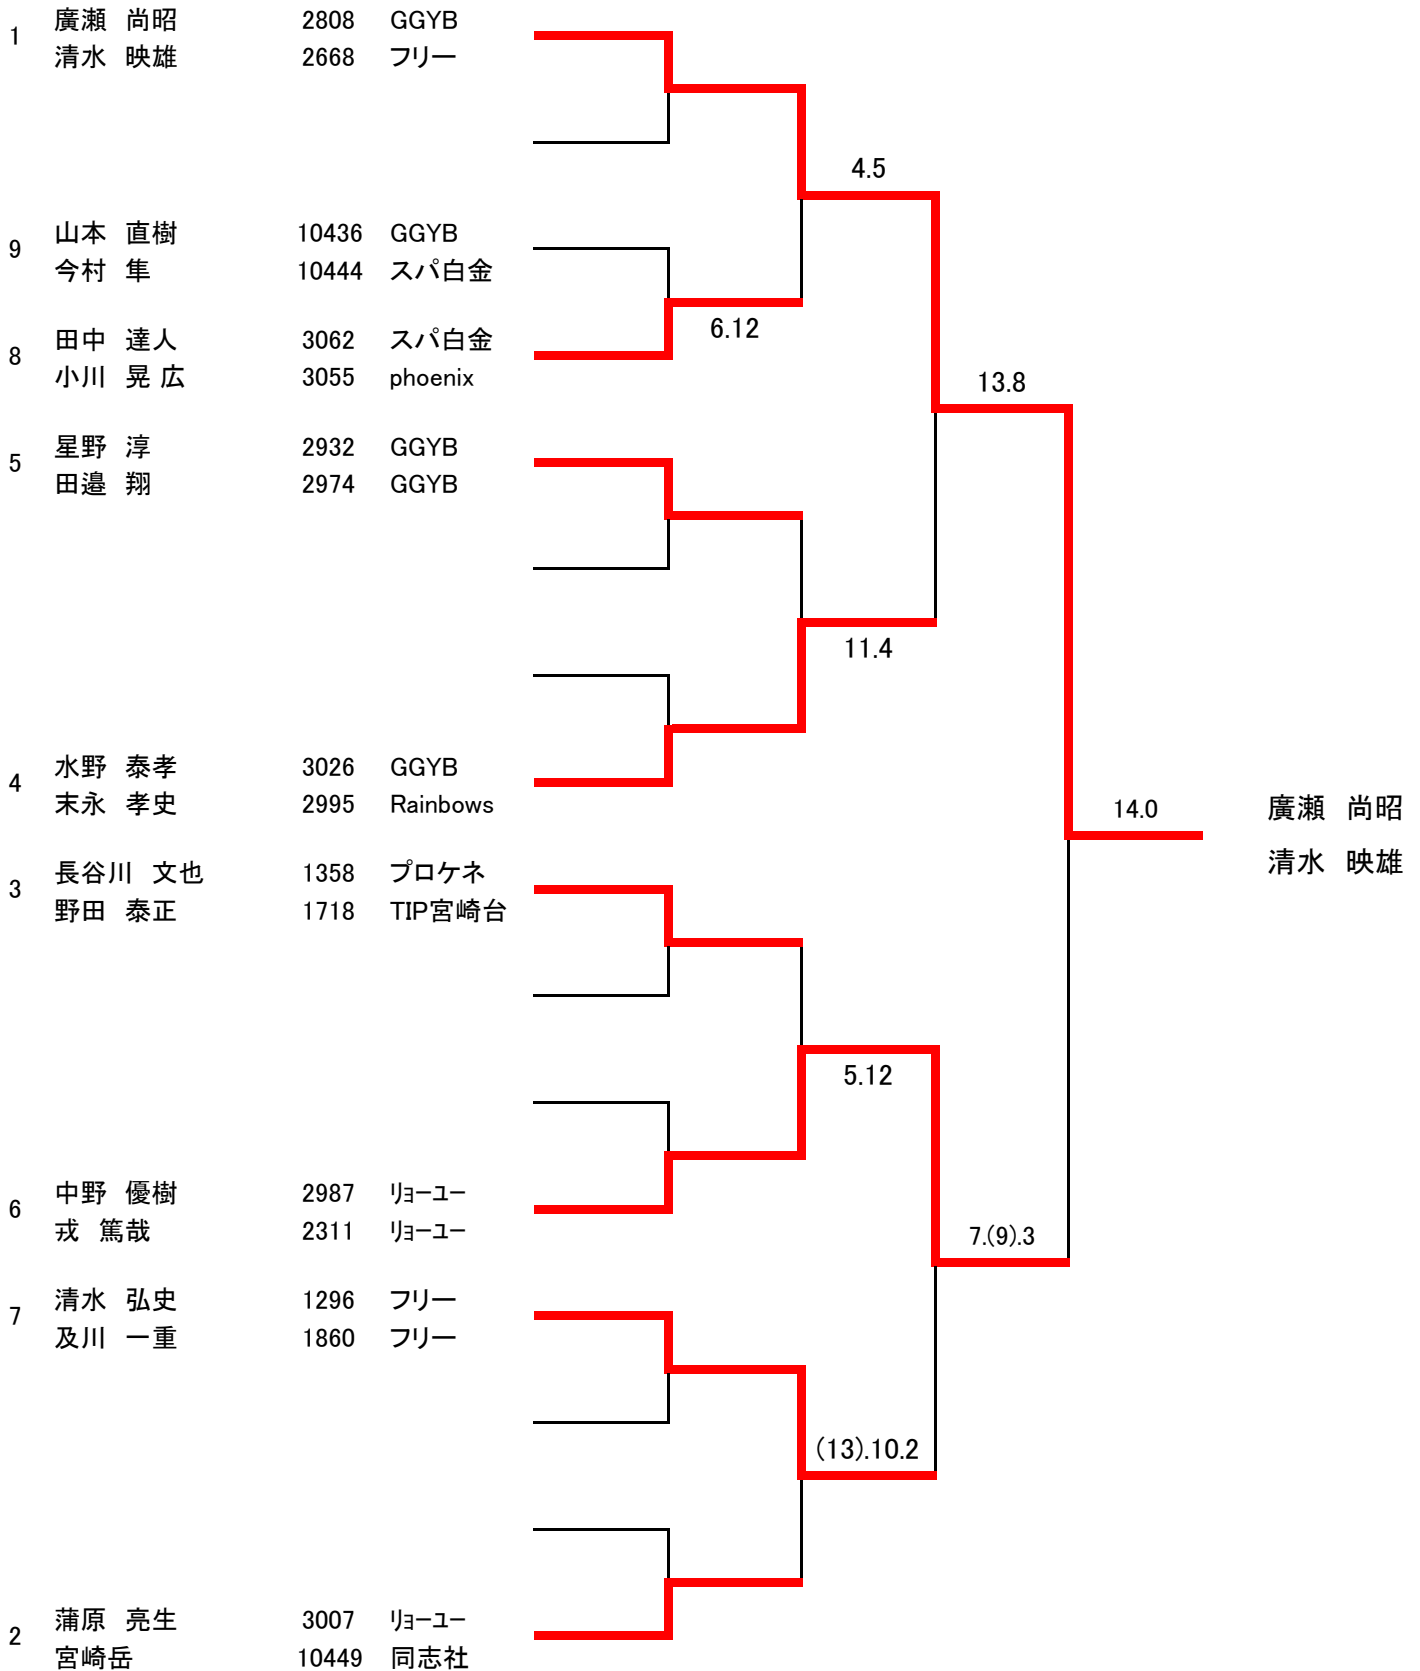

第22回東日本オープンダブルス選手権

男子ダブルス・選手権クラス

15-15-11点・2ゲーム先取 < 2-2-1タイムアウト、1回30秒 > (ウォーミングアップ 4分間)

第22回東日本オープンダブルス選手権

女子ダブルス・選手権クラス

15-15-11点・2ゲーム先取 < 2-2-1タイムアウト、1回30秒 > (ウォーミングアップ 4分間)

第22回東日本オープンダブルス選手権

男子ダブルス・選手権クラス【コンソレーション】

女子ダブルス・選手権クラス【コンソレーション①】

21点・1ゲームマッチ < 2タイムアウト、1回30秒>(ウォーミングアップ 4分間)

	中嶋 菅原	高橋 小林	荒井 鈴木	勝敗	順位
中嶋 滋子	5208 phoenix	11-21	12-21	0-2	3
菅原 由理恵	5814 GGYB				
高橋 玲子	5187 セサミ	21-11	21-11	2-0	1
小林 知子	5440 スパ白金				
荒井 美樹	5728 TIP国領	21-12	11-21	1-1	2
鈴木 光子	5702 TIP国領				