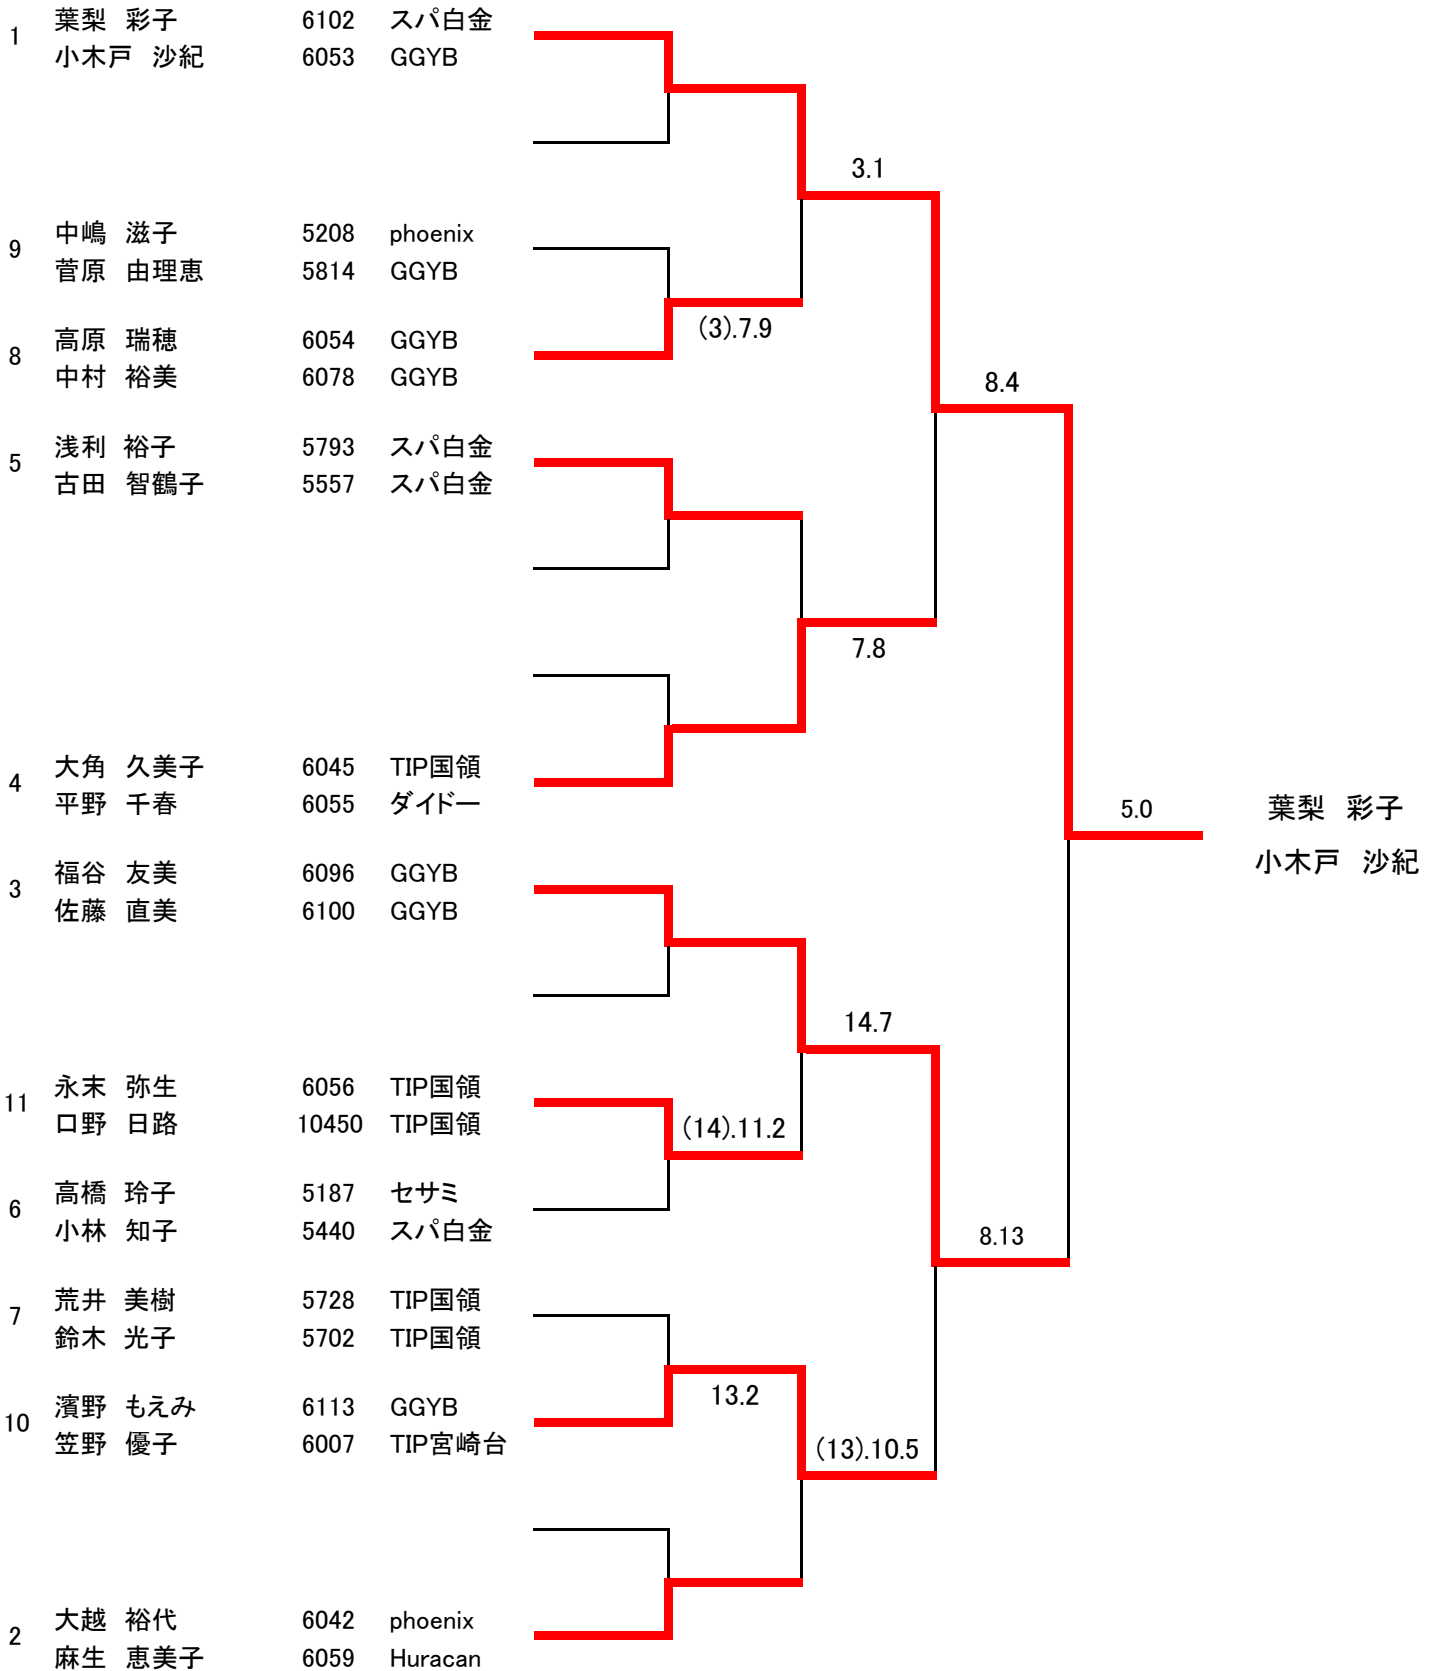

第22回東日本オープンダブルス選手権

男子ダブルス・選手権クラス

15-15-11点・2ゲーム先取 < 2-2-1タイムアウト、1回30秒 > (ウォーミングアップ 4分間)

第22回東日本オープンダブルス選手権

女子ダブルス・選手権クラス

15-15-11点・2ゲーム先取 < 2-2-1タイムアウト、1回30秒 > (ウォーミングアップ 4分間)

第22回東日本オープンダブルス選手権

男子ダブルス・選手権クラス【コンソレーション】

女子ダブルス・選手権クラス【コンソレーション①】

21点・1ゲームマッチ < 2タイムアウト、1回30秒>(ウォーミングアップ 4分間)

	中嶋 菅原	高橋 小林	荒井 鈴木	勝敗	順位
中嶋 滋子	5208 phoenix	11-21	12-21	0-2	3
菅原 由理恵	5814 GGYB				
高橋 玲子	5187 セサミ	21-11	21-11	2-0	1
小林 知子	5440 スパ白金				
荒井 美樹	5728 TIP国領	21-12	11-21	1-1	2
鈴木 光子	5702 TIP国領				