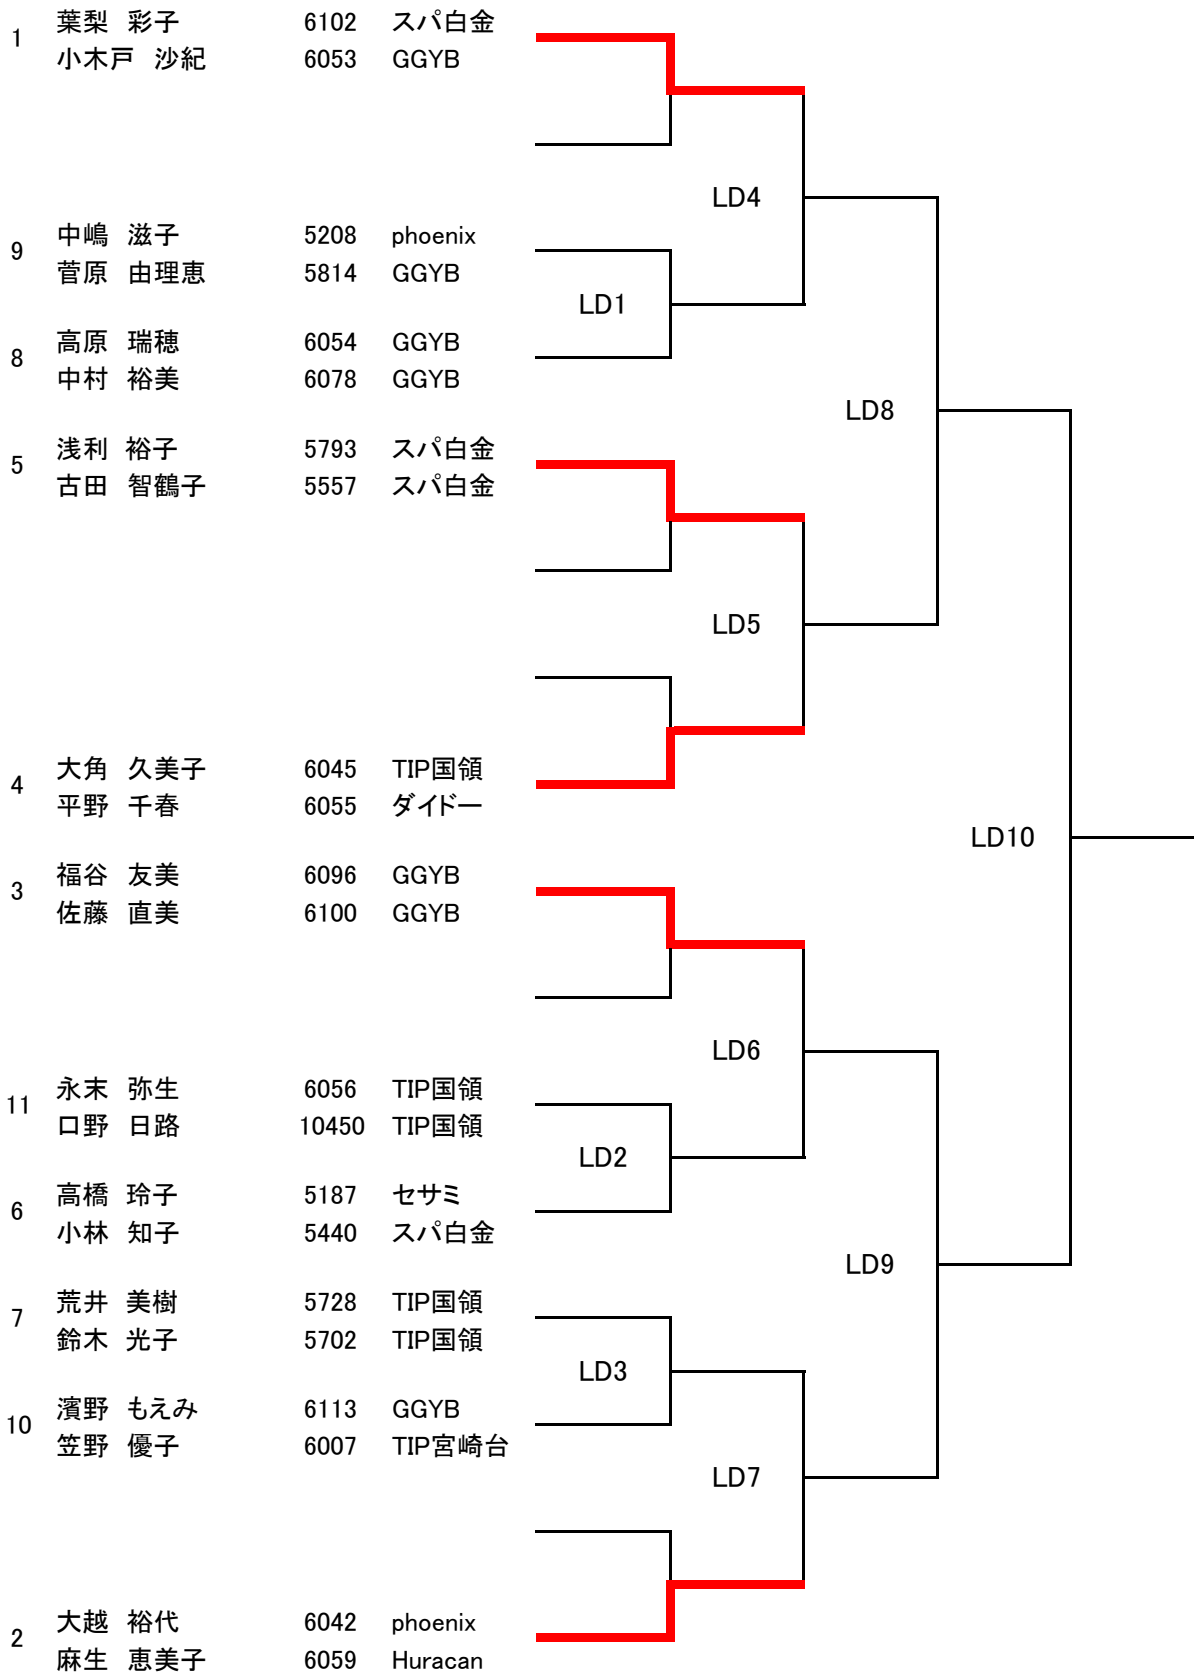

第22回東日本オープンダブルス選手権

男子ダブルス・選手権クラス

15-15-11点・2ゲーム先取 < 2-2-1タイムアウト、1回30秒 > (ウォーミングアップ 4分間)

第22回東日本オープンダブルス選手権

女子ダブルス・選手権クラス

15-15-11点・2ゲーム先取 < 2-2-1タイムアウト、1回30秒 > (ウォーミングアップ 4分間)

第22回東日本オープンダブルス選手権

男子ダブルス・選手権クラス【コンソレーション】

21点・1ゲームマッチ < 2タイムアウト、1回30秒>(ウォーミングアップ 4分間)

女子ダブルス・選手権クラス【コンソレーション①】

21点・1ゲームマッチ < 2タイムアウト、1回30秒>(ウォーミングアップ 4分間)

					勝敗	順位
LD1敗者						
LD2敗者			LD21			
LD3敗者			LD23	LD22		

女子ダブルス・選手権クラス【コンソレーション②】

21点・1ゲームマッチ < 2タイムアウト、1回30秒>(ウォーミングアップ 4分間)

第22回東日本オープンダブルス選手権

タイムテーブル

2月8日(土曜日)		2月9日(日曜日)			＜大会注意事項＞
ゴールドジム馬車道		ゴールドジム馬車道			<ul style="list-style-type: none"> ・本大会は、JARA公式ルールに沿って行うものとします。 ・組み合わせは、ランキング順です。同率ポイントは抽選としました。 ・試合開始時刻に遅れた場合棄権とみなします。 ・ウォーミングアップについてドロー表に記載してあります。 ・ゲーム形式についてドロー表に記載してあります。 ・タイムテーブルに「第一試合審判」と記載された選手は、第一試合の審判をお願い致します。
A		A	B	C	
10:00	開場	開場			
10:30	LD1	LD4	LD5		
11:20	LD2	LD6	LD7		
12:10	LD3 第一試合 審判	MD2 第一試合 審判	MD3 第一試合 審判	LD31	
13:00	MD1	MD4	MD5	LD32	
13:50	LD21	LD8	LD9	MD21	
14:40	LD22	MD6	MD7	MD22	
15:30	LD23	LD10	LD33	MD23	
表彰式終了後から 1時間以内に 退館してください。		16:20	MD8	MD24	
		17:10	表彰式		
		表彰式終了後から 1時間以内に退館してください。			<ul style="list-style-type: none"> ・審判について 【ダブルス選手権クラス】 2審判制で行います。 敗者＜主審・副審＞ 本選の準決勝、決勝は 3審判制で行います。 【コンソレーション】 1審判制で行います。 敗者＜主審＞
					<ul style="list-style-type: none"> ・表彰について 全試合終了後、表彰式を開催致します。 ダブルス選手権クラス 優勝・準優勝・3位 ・会場での盗難などの トラブルについては、会場及び JARAは責任を一切負いかねます。 ・ご都合により大会を棄権される場合は、 お早目にメールにてご連絡ください。 連絡先 taikai@jara-npo.org
					＜会場利用の注意事項＞
					<ul style="list-style-type: none"> ・クラブ入館は10:00から、 退館は最終試合終了後から 1時間以内に退館してください。 ・クラブのルールを守って行動してください。 ・その他は、大会スタッフの指示に従って 利用をしてください。