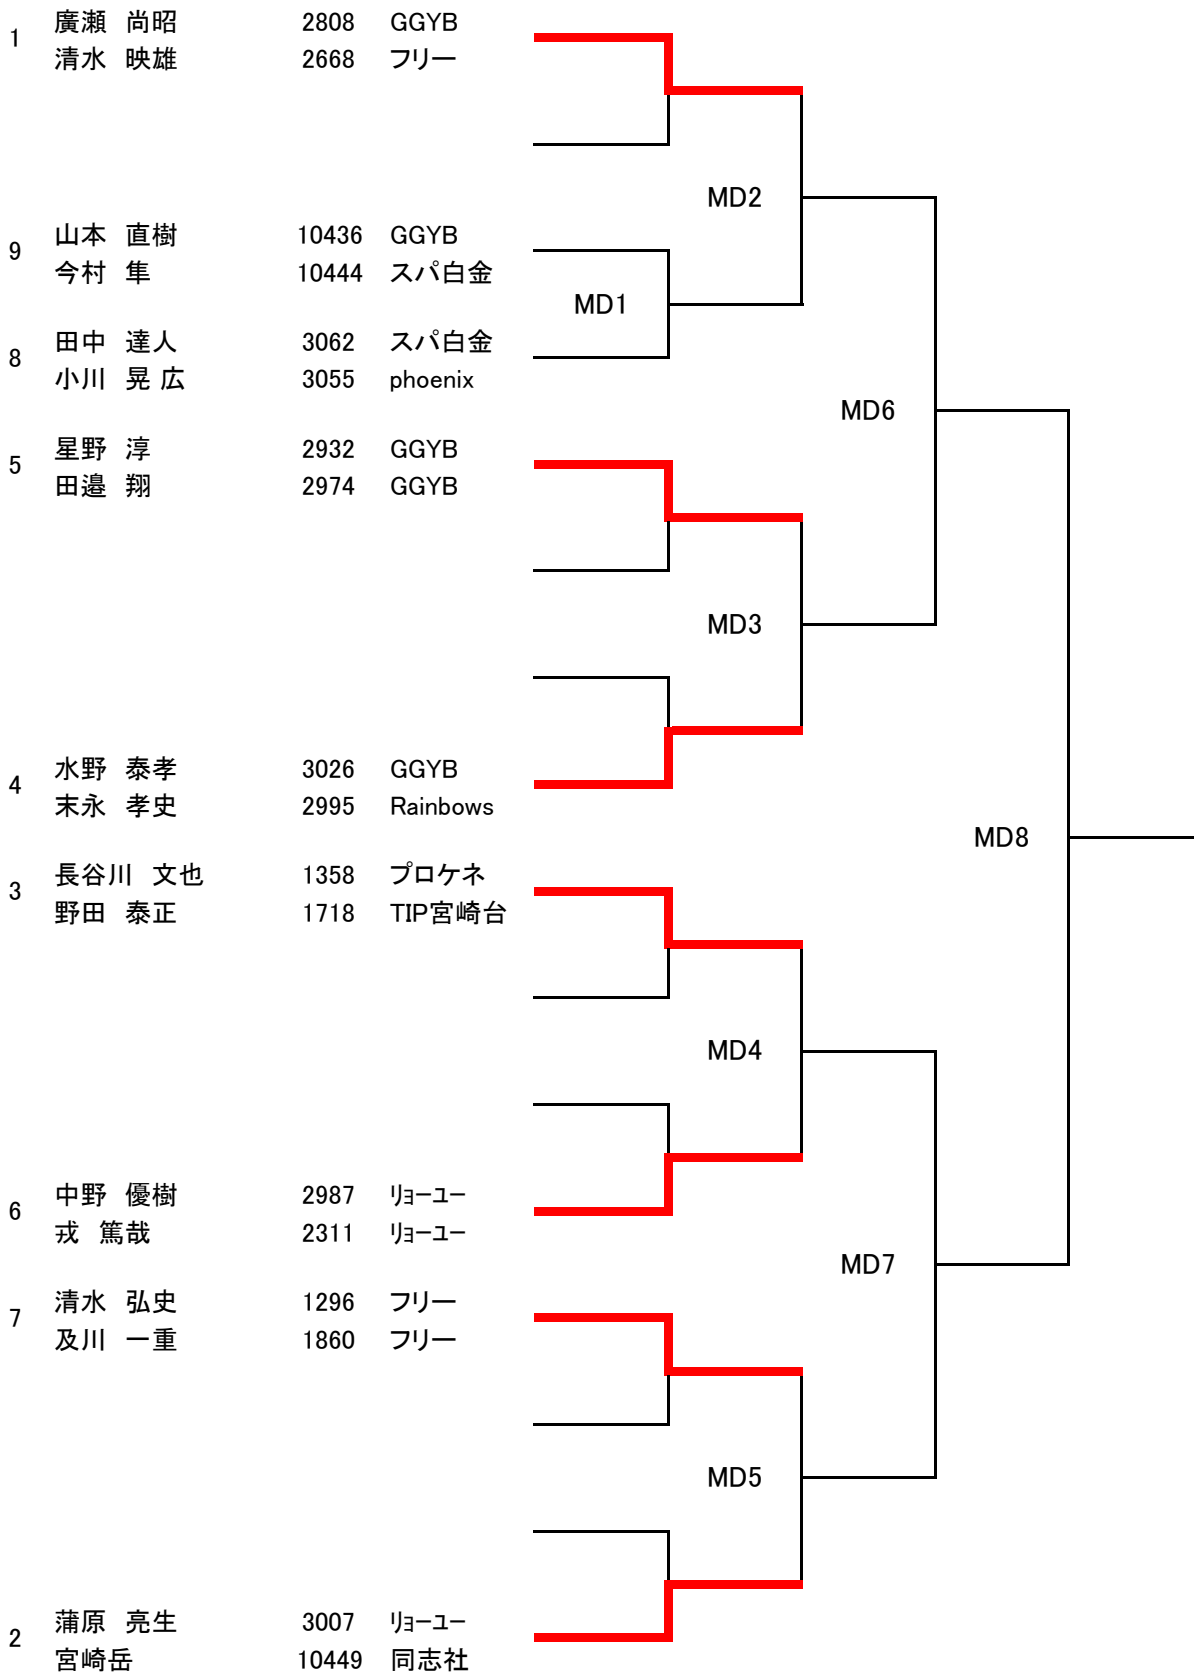

第22回東日本オープンダブルス選手権

男子ダブルス・選手権クラス

15-15-11点・2ゲーム先取 < 2-2-1タイムアウト、1回30秒 > (ウォーミングアップ 4分間)

第22回東日本オープンダブルス選手権

女子ダブルス・選手権クラス

15-15-11点・2ゲーム先取 < 2-2-1タイムアウト、1回30秒 > (ウォーミングアップ 4分間)

第22回東日本オープンダブルス選手権

男子ダブルス・選手権クラス【コンソレーション】

21点・1ゲームマッチ < 2タイムアウト、1回30秒>(ウォーミングアップ 4分間)

女子ダブルス・選手権クラス【コンソレーション①】

21点・1ゲームマッチ < 2タイムアウト、1回30秒>(ウォーミングアップ 4分間)

					勝敗	順位
LD1敗者						
LD2敗者			LD21			
LD3敗者			LD23	LD22		

女子ダブルス・選手権クラス【コンソレーション②】

21点・1ゲームマッチ < 2タイムアウト、1回30秒>(ウォーミングアップ 4分間)

第22回東日本オープンダブルス選手権

タイムテーブル

2月8日(土曜日)		2月9日(日曜日)			＜大会注意事項＞
ゴールドジム馬車道		ゴールドジム馬車道			<ul style="list-style-type: none"> ・本大会は、JARA公式ルールに沿って行うものとします。 ・組み合わせは、ランキング順です。同率ポイントは抽選としました。 ・試合開始時刻に遅れた場合棄権とみなします。 ・ウォーミングアップについてドロー表に記載してあります。 ・ゲーム形式についてドロー表に記載してあります。 ・タイムテーブルに「第一試合審判」と記載された選手は、第一試合の審判をお願い致します。
A		A	B	C	
10:00	開場	開場			
10:30	LD1	LD4	LD5		
11:20	LD2	LD6	LD7		
12:10	LD3 第一試合 審判	MD2 第一試合 審判	MD3 第一試合 審判	LD31	
13:00	MD1	MD4	MD5	LD32	
13:50	LD21	LD8	LD9	MD21	
14:40	LD22	MD6	MD7	MD22	
15:30	LD23	LD10	LD33	MD23	
表彰式終了後から 1時間以内に 退館してください。		16:20	MD8	MD24	
		17:10	表彰式		
		表彰式終了後から 1時間以内に退館してください。			<ul style="list-style-type: none"> ・審判について 【ダブルス選手権クラス】 2審判制で行います。 敗者＜主審・副審＞ 本選の準決勝、決勝は 3審判制で行います。 【コンソレーション】 1審判制で行います。 敗者＜主審＞
					<ul style="list-style-type: none"> ・表彰について 全試合終了後、表彰式を開催致します。 ダブルス選手権クラス 優勝・準優勝・3位 ・会場での盗難などの トラブルについては、会場及び JARAは責任を一切負いかねます。 ・ご都合により大会を棄権される場合は、 お早目にメールにてご連絡ください。 連絡先 taikai@jara-npo.org
					＜会場利用の注意事項＞
					<ul style="list-style-type: none"> ・クラブ入館は10:00から、 退館は最終試合終了後から 1時間以内に退館してください。 ・クラブのルールを守って行動してください。 ・その他は、大会スタッフの指示に従って 利用をしてください。