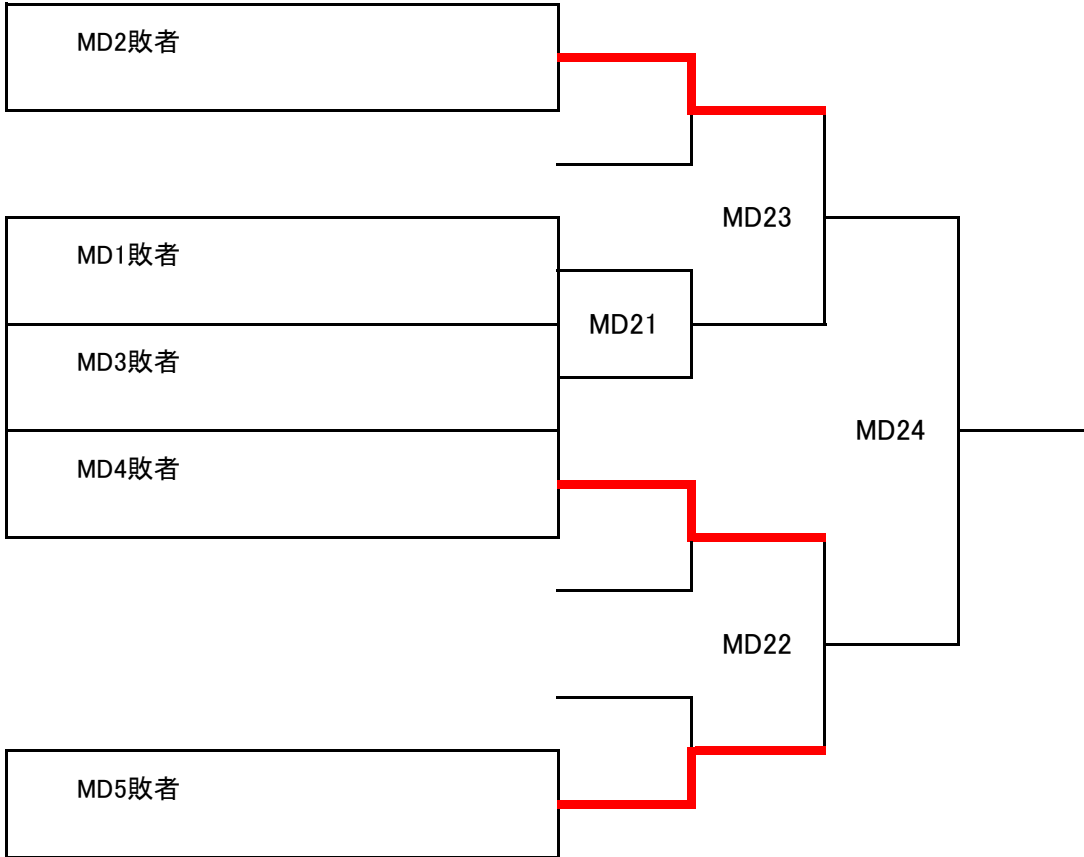

第22回東日本オープンダブルス選手権

男子ダブルス・選手権クラス

15-15-11点・2ゲーム先取 < 2-2-1タイムアウト、1回30秒 > (ウォーミングアップ 4分間)

第22回東日本オープンダブルス選手権

女子ダブルス・選手権クラス

15-15-11点・2ゲーム先取 < 2-2-1タイムアウト、1回30秒 > (ウォーミングアップ 4分間)

第22回東日本オープンダブルス選手権

男子ダブルス・選手権クラス【コンソレーション】

21点・1ゲームマッチ < 2タイムアウト、1回30秒>(ウォーミングアップ 4分間)

女子ダブルス・選手権クラス【コンソレーション①】

21点・1ゲームマッチ < 2タイムアウト、1回30秒>(ウォーミングアップ 4分間)

					勝敗	順位
LD1敗者						
LD2敗者			LD21			
LD3敗者			LD23	LD22		

女子ダブルス・選手権クラス【コンソレーション②】

21点・1ゲームマッチ < 2タイムアウト、1回30秒>(ウォーミングアップ 4分間)