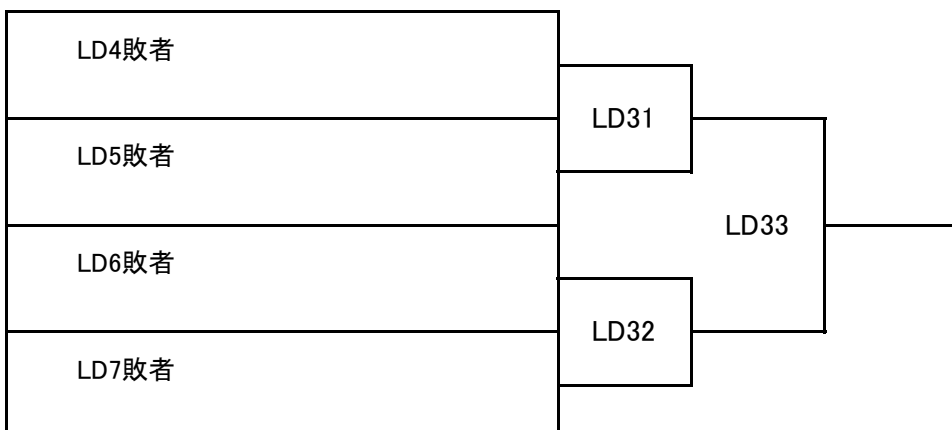

21点・1ゲームマッチ < 2タイムアウト、1回30秒>(ウォーミングアップ 4分間)

女子ダブルス・選手権クラス【コンソレーション①】

21点・1ゲームマッチ < 2タイムアウト、1回30秒>(ウォーミングアップ 4分間)

					勝敗	順位
LD1敗者						
LD2敗者			LD21			
LD3敗者			LD23	LD22		

女子ダブルス・選手権クラス【コンソレーション②】

21点・1ゲームマッチ < 2タイムアウト、1回30秒>(ウォーミングアップ 4分間)