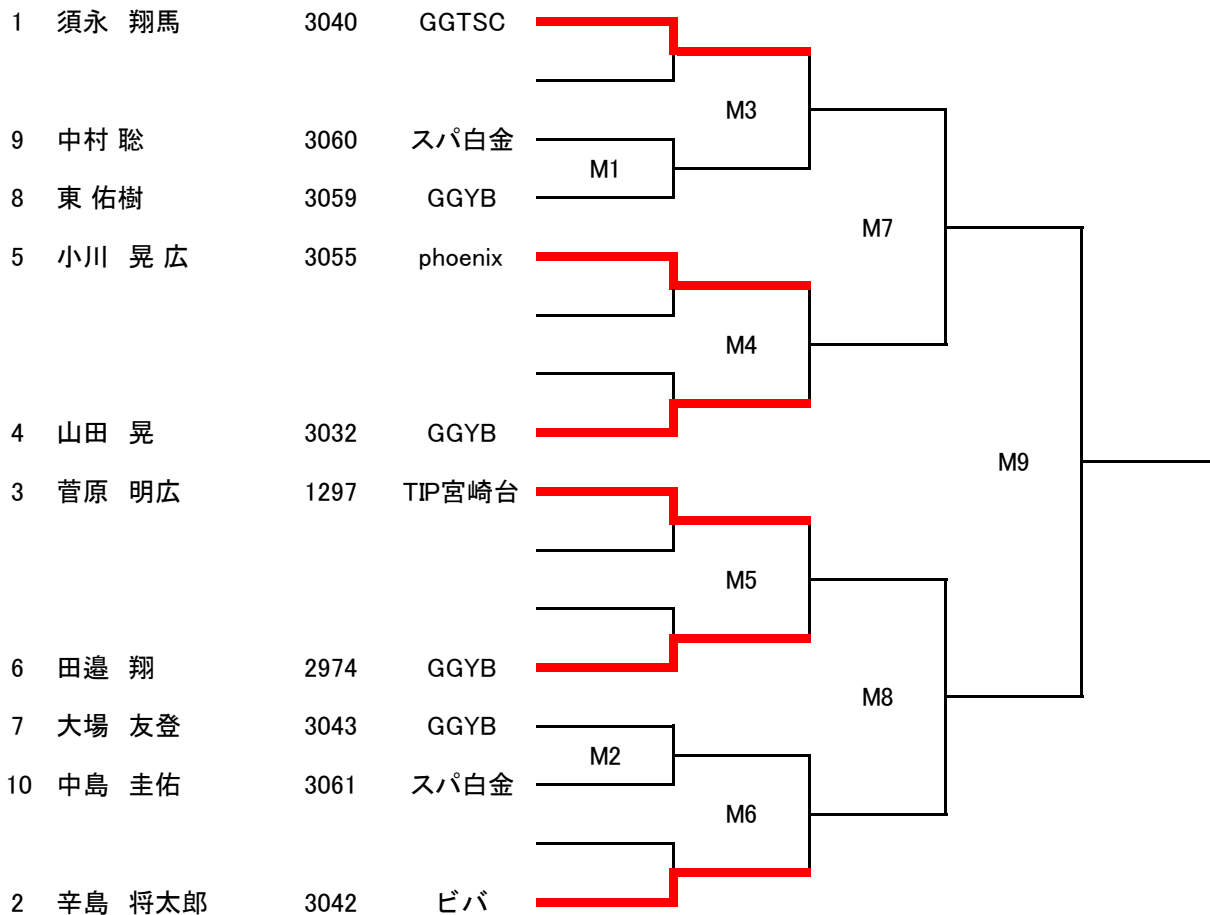

第2回ウィンターフェスティバルトーナメント

ミックスダブルス選手権クラス

21点 1ゲーム先取 タイムアウト2回 30秒/1回(ウォーミングアップ 4分間)

第2回ウィンターフェスティバルトーナメント

ミックスダブルス選手権クラス 【コンソレーション 予選】

15点 1ゲーム先取 タイムアウト1回 30秒/1回(ウォーミングアップ 2分間)

Aブロック				勝敗	順位
MIX2敗者					
MIX3敗者	MIX11				
MIX4敗者	MIX15	MIX13			

Bブロック				勝敗	順位
MIX1敗者					
MIX5敗者	MIX12				
MIX6敗者	MIX16	MIX14			

ミックスダブルス選手権クラス 【コンソレーション 決勝】

15点 1ゲーム先取 タイムアウト1回 30秒/1回(ウォーミングアップ 2分間)

第2回ウィンターフェスティバルトーナメント

男子Aクラス

21点 1ゲーム先取 タイムアウト2回 30秒/1回(ウォーミングアップ 4分間)

15点 1ゲーム先取 タイムアウト1回 30秒/1回(ウォーミングアップ 2分間)

第2回ウィンターフェスティバルトーナメント

タイムテーブル

12月8日(日曜日)				＜大会注意事項＞	
ゴールドジム馬車道					
	A	B	C		
10:00	開場			<ul style="list-style-type: none"> ・本大会は、JARA公式ルールに沿って行うものとします。 ・組み合わせは、ランキング順です。同率ポイントは抽選としました。 ・試合開始時刻に遅れた場合棄権とみなします。 ・ウォーミングアップについてドロー表に記載してあります。 ・ゲーム形式についてドロー表に記載してあります。 ・タイムテーブルに「第一試合審判」と記載された選手は、第一試合の審判をお願い致します。 	
10:30	M1	M2			
11:00	MIX1	MIX2			
11:30	M3 第一試合審判	M4 第一試合審判			
12:00	M5 第一試合審判	M6 第一試合審判			
12:30	MIX3	MIX4			
13:00	MIX5	MIX6			
13:30	M7	MA11	MA12		
14:00	M8	MIX12	MIX12		
14:30	MIX7	MA13	MA14		
15:00	MIX8	MIX13	MIX14		
15:30	M9	MA15	MA16		
16:00	MIX9	MIX15	MIX16		
16:30	MA17				
17:00	MIX17				
17:30	表彰式				<ul style="list-style-type: none"> ・表彰について 全試合終了後、表彰式を開催致します。 ミックスダブルス選手権 優勝・準優勝 男子Aクラス 優勝・準優勝 ・会場での盗難などのトラブルについては、会場及びJARAは責任を一切負いかねます。 ・ご都合により大会を棄権される場合は、お早目にメールにてご連絡ください。 連絡先 taikai@jara-npo.org
18:00	表彰式終了後から 1時間以内に退館してください。				
				＜会場利用の注意事項＞	
				<ul style="list-style-type: none"> ・クラブ入館は10:00から、退館は最終試合終了後から1時間以内に退館してください。 ・クラブのルールを守って行動してください。 ・その他は、大会スタッフの指示に従って利用してください。 	