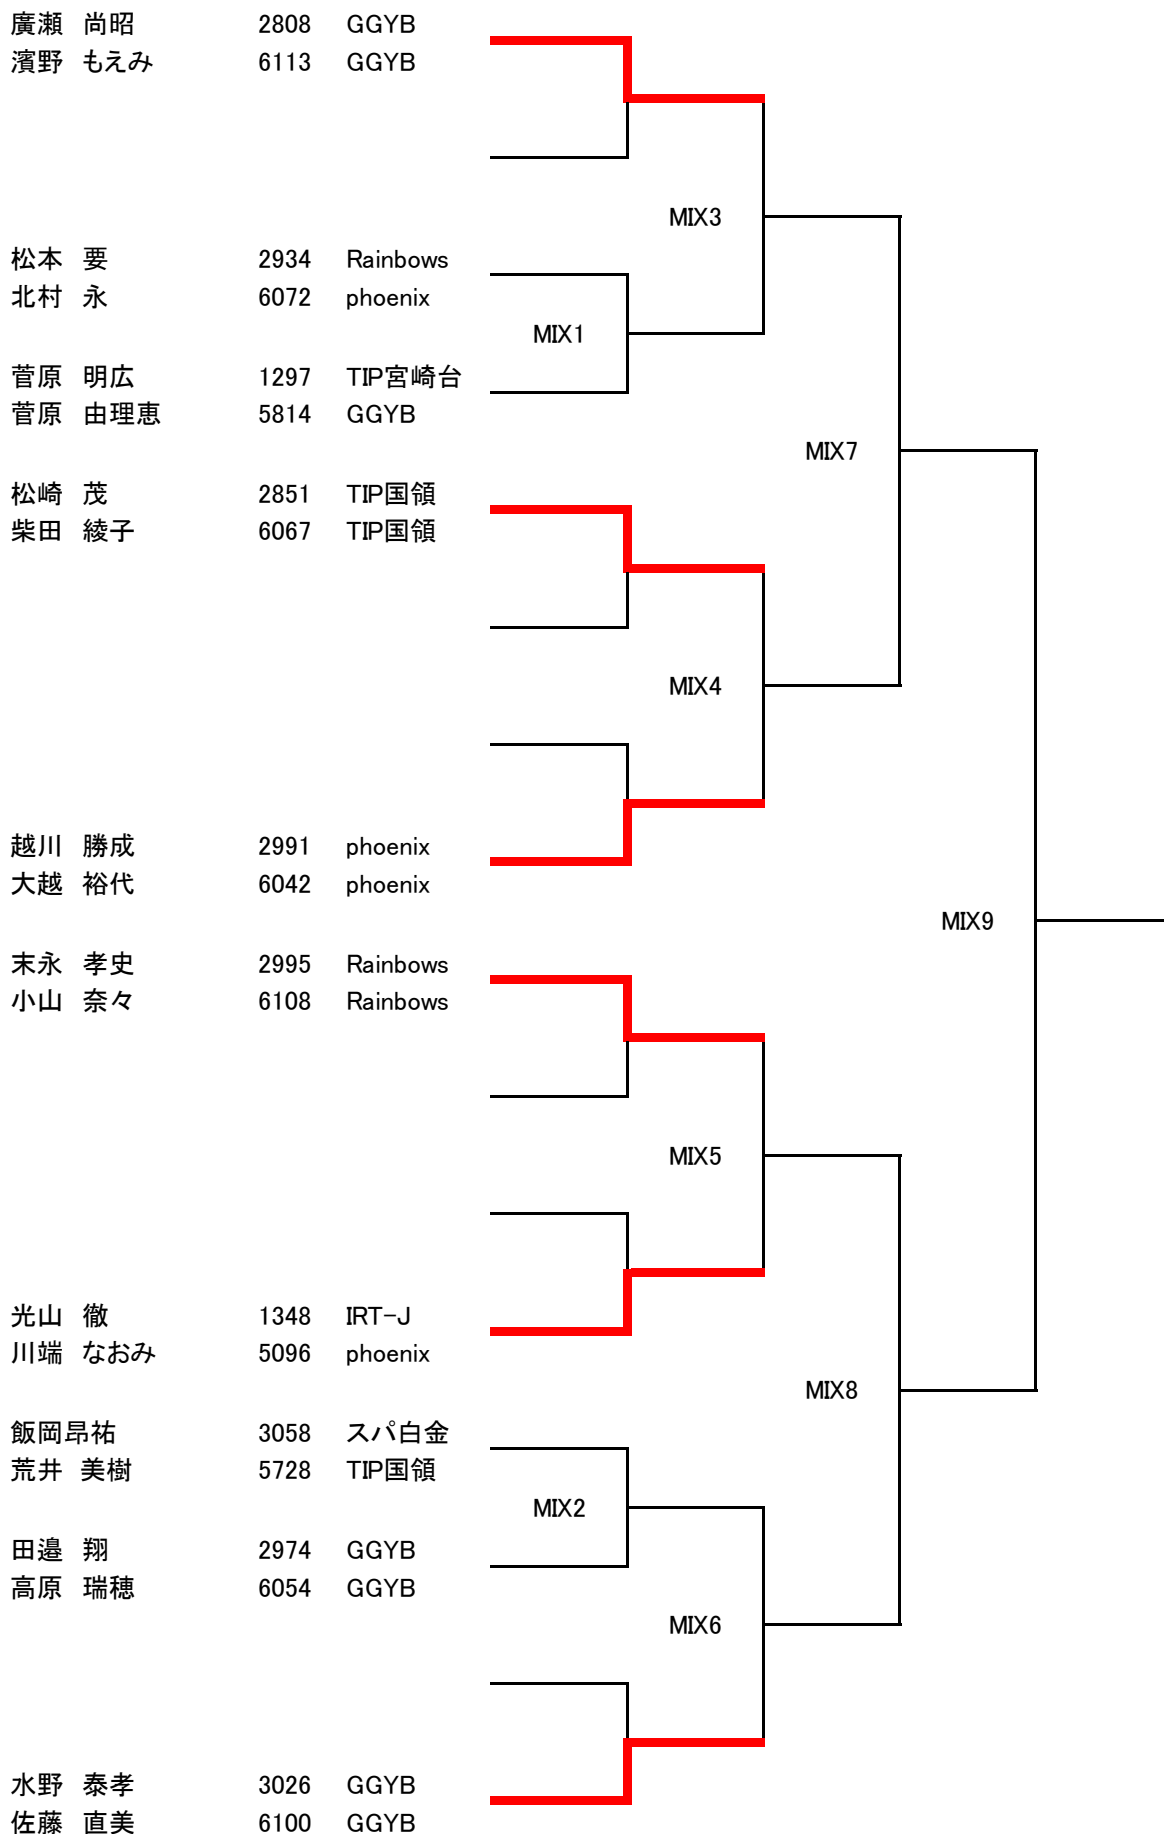

第2回ウィンターフェスティバルトーナメント

ミックスダブルス選手権クラス

21点 1ゲーム先取 タイムアウト2回 30秒/1回(ウォーミングアップ 4分間)

第2回ウィンターフェスティバルトーナメント

ミックスダブルス選手権クラス 【コンソレーション 予選】

15点 1ゲーム先取 タイムアウト1回 30秒/1回(ウォーミングアップ 2分間)

Aブロック				勝敗	順位
MIX2敗者					
MIX3敗者	MIX11				
MIX4敗者	MIX15	MIX13			

Bブロック				勝敗	順位
MIX1敗者					
MIX5敗者	MIX12				
MIX6敗者	MIX16	MIX14			

ミックスダブルス選手権クラス 【コンソレーション 決勝】

15点 1ゲーム先取 タイムアウト1回 30秒/1回(ウォーミングアップ 2分間)

第2回ウィンターフェスティバルトーナメント

男子Aクラス

21点 1ゲーム先取 タイムアウト2回 30秒/1回(ウォーミングアップ 4分間)

15点 1ゲーム先取 タイムアウト1回 30秒/1回(ウォーミングアップ 2分間)

第2回ウィンターフェスティバルトーナメント

タイムテーブル

12月8日(日曜日)				＜大会注意事項＞	
ゴールドジム馬車道					
	A	B	C		
10:00	開場			<ul style="list-style-type: none"> ・本大会は、JARA公式ルールに沿って行うものとします。 ・組み合わせは、ランキング順です。同率ポイントは抽選としました。 ・試合開始時刻に遅れた場合棄権とみなします。 ・ウォーミングアップについてドロー表に記載してあります。 ・ゲーム形式についてドロー表に記載してあります。 ・タイムテーブルに「第一試合審判」と記載された選手は、第一試合の審判をお願い致します。 	
10:30	M1	M2			
11:00	MIX1	MIX2			
11:30	M3 第一試合審判	M4 第一試合審判			
12:00	M5 第一試合審判	M6 第一試合審判			
12:30	MIX3	MIX4			
13:00	MIX5	MIX6			
13:30	M7	MA11	MA12		
14:00	M8	MIX12	MIX12		
14:30	MIX7	MA13	MA14		
15:00	MIX8	MIX13	MIX14		
15:30	M9	MA15	MA16		
16:00	MIX9	MIX15	MIX16		
16:30	MA17				
17:00	MIX17				
17:30	表彰式				<ul style="list-style-type: none"> ・表彰について 全試合終了後、表彰式を開催致します。 ミックスダブルス選手権 優勝・準優勝 男子Aクラス 優勝・準優勝 ・会場での盗難などのトラブルについては、会場及びJARAは責任を一切負いかねます。 ・ご都合により大会を棄権される場合は、お早目にメールにてご連絡ください。 連絡先 taikai@jara-npo.org
18:00	表彰式終了後から 1時間以内に退館してください。				
				＜会場利用の注意事項＞	
				<ul style="list-style-type: none"> ・クラブ入館は10:00から、退館は最終試合終了後から1時間以内に退館してください。 ・クラブのルールを守って行動してください。 ・その他は、大会スタッフの指示に従って利用してください。 	