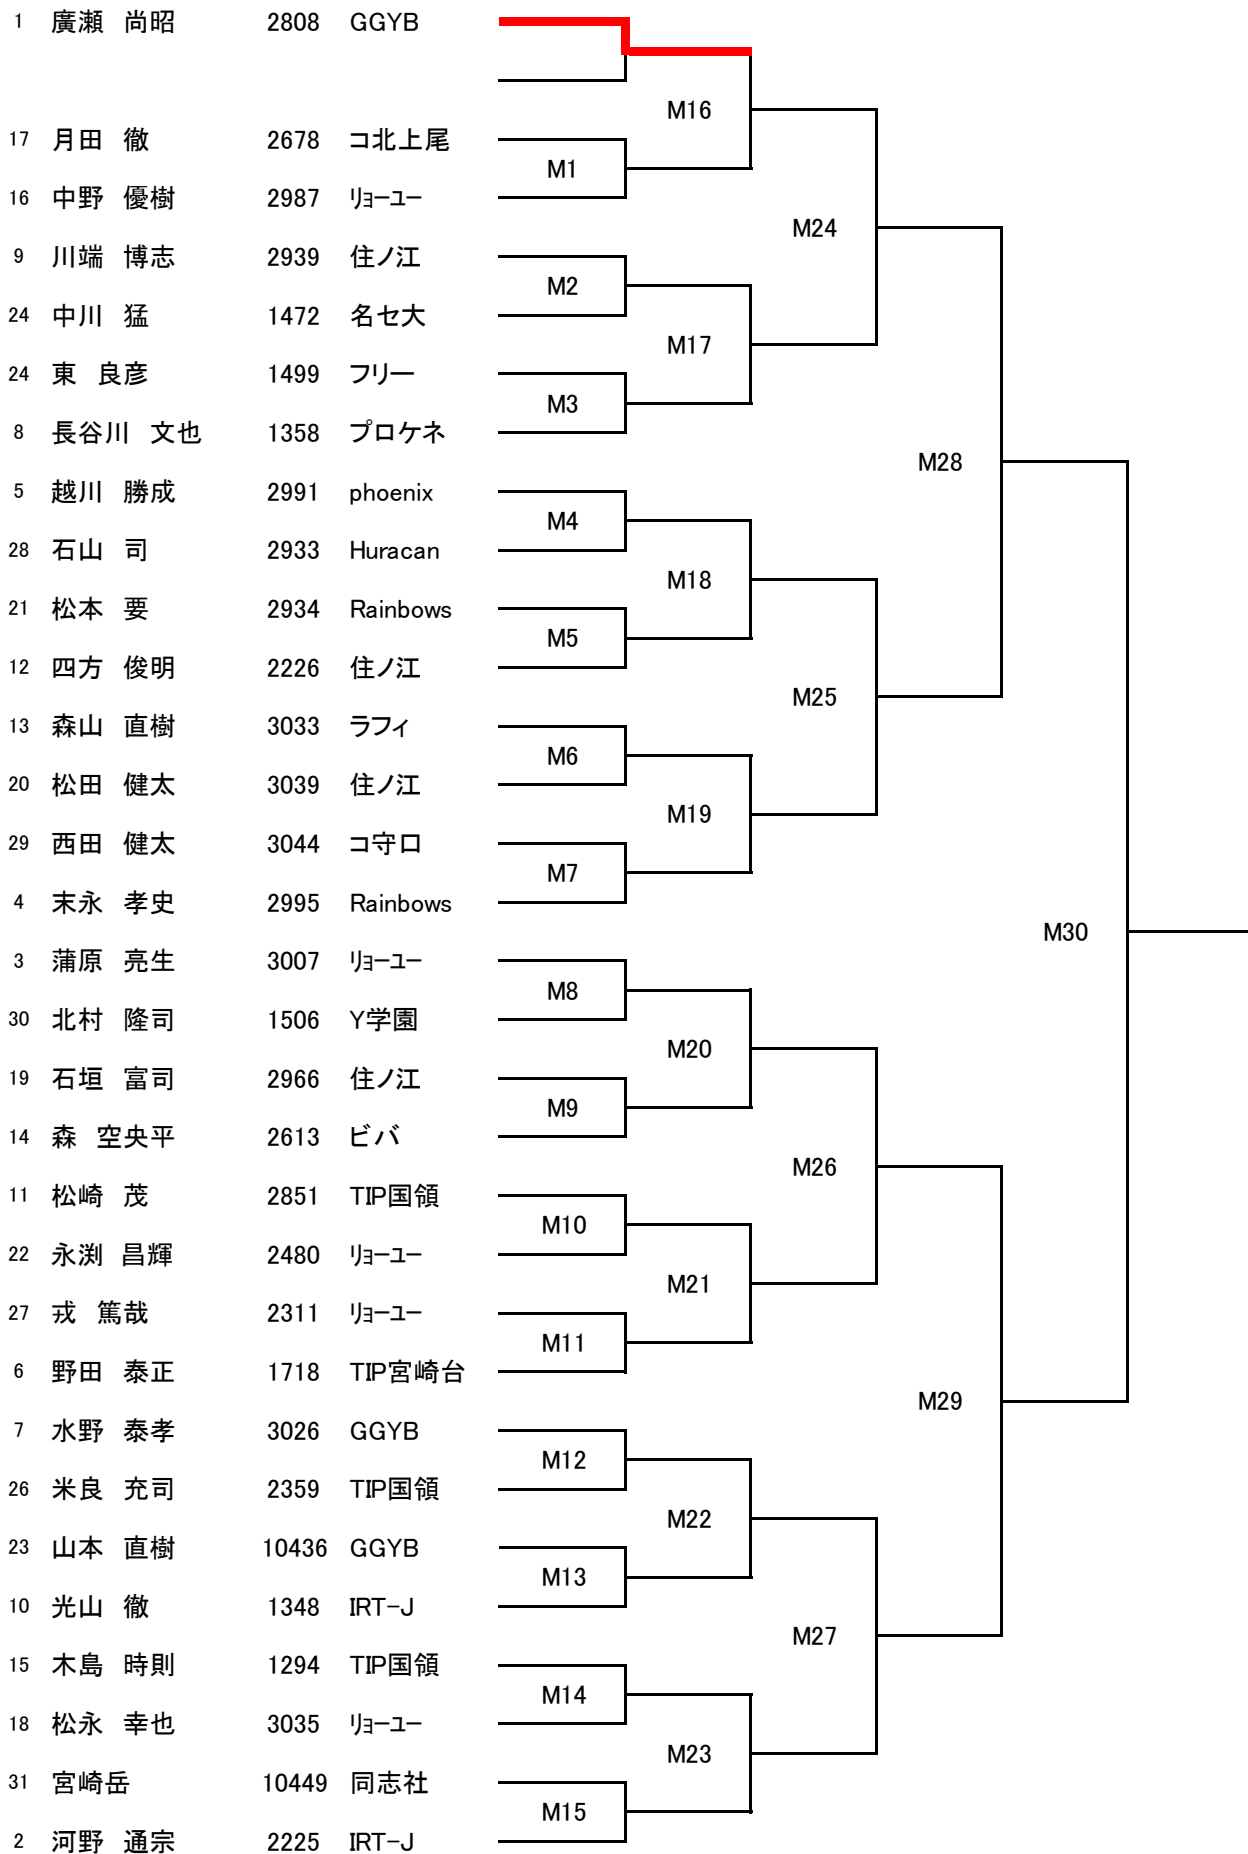

第40回男子・第38回女子 全日本シングルス選手権

参加者一覧

【男子選手権クラス】				
	名前	JARA番号	所属クラブ	ポイント
1	廣瀬 尚昭	2808	GGYB	2980
2	河野 通宗	2225	IRT-J	2610
3	蒲原 亮生	3007	リョーユー	2280
4	末永 孝史	2995	Rainbows	1880
5	越川 勝成	2991	phoenix	1860
6	野田 泰正	1718	TIP宮崎台	1850
7	水野 泰孝	3026	GGYB	1720
8	長谷川 文也	1358	プロケネ	1560
9	川端 博志	2939	住ノ江	1460
10	光山 徹	1348	IRT-J	1450
11	松崎 茂	2851	TIP国領	1430
12	四方 俊明	2226	住ノ江	1420
13	森山 直樹	3033	ラファイ	1400
14	森 空央平	2613	ビバ	1390
15	木島 時則	1294	TIP国領	1248
16	中野 優樹	2987	リョーユー	1220
17	月田 徹	2678	コ北上尾	1186
18	松永 幸也	3035	リョーユー	1170
19	石垣 富司	2966	住ノ江	1070
20	松田 健太	3039	住ノ江	1042
21	松本 要	2934	Rainbows	1038
22	永淵 昌輝	2480	リョーユー	980
23	山本 直樹	10436	GGYB	940
24	東 良彦	1499	フリー	900
24	中川 猛	1472	名セ大	900
26	米良 充司	2359	TIP国領	886
27	戎 篤哉	2311	リョーユー	880
28	石山 司	2933	Huracan	750
29	西田 健太	3044	コ守口	648
30	北村 隆司	1506	Y学園	640
31	宮崎岳	10449	同志社	0
	須永 翔馬	3040	GGTSC	不参加

【女子選手権クラス】				
	名前	JARA番号	所属クラブ	ポイント
1	梶野 晴美	5803	LPRT-J	2700
2	葉梨 彩子	6102	スパ白金	2540
3	坂本 登志子	5233	Y学園	2180
3	小堺 恵美	5783	TIP国領	2180
5	野田 悦子	5100	TIP宮崎台	2040
6	笠野 優子	6007	TIP宮崎台	1790
7	齋藤 千恵	5771	住ノ江	1740
8	濱野 もえみ	6113	GGYB	1686
9	勝山 登貴子	6082	住ノ江	1660
10	島田 朋子	5161	TIP大泉	1594
11	小木戸 沙紀	6053	GGYB	1500
12	中村 裕美	6078	GGYB	1436
12	荒井 美樹	5728	TIP国領	1436
14	平野 千春	6055	ダイドー	1430
15	大沼 まどか	5957	TIP国領	1400
16	麻生 恵美子	6059	Huracan	1328
17	高原 瑞穂	6054	GGYB	1296
18	古田 智鶴子	5557	スパ白金	1240
19	蒲原 香苗	6046	リョーユー	1040
19	南野 佐代子	6035	リョーユー	1040
21	大角 久美子	6045	TIP国領	990
22	北村 永	6072	phoenix	972
23	岩橋 美紀子	5232	住ノ江	970
24	柴山 恭子	6101	TIP国領	960
24	浅利 裕子	5793	スパ白金	960
26	久保田 彩薫	10432	GGTSC	880
27	中島 浩美	6109	名セ大	720
28	谷口 三恵子	6087	住ノ江	700
29	鈴木 光子	5702	TIP国領	698
30	佐藤 直美	6100	GGYB	680
31	大越 裕代	6042	phoenix	520
	福谷 友美	6096	GGYB	不参加

第40回男子・第38回女子 全日本シングルス選手権

男子選手権クラス

15-15-11点 2ゲーム先取 タイムアウト2-2-1回 30秒/1回(ウォーミングアップ 4分間)(セット間2分・3分)