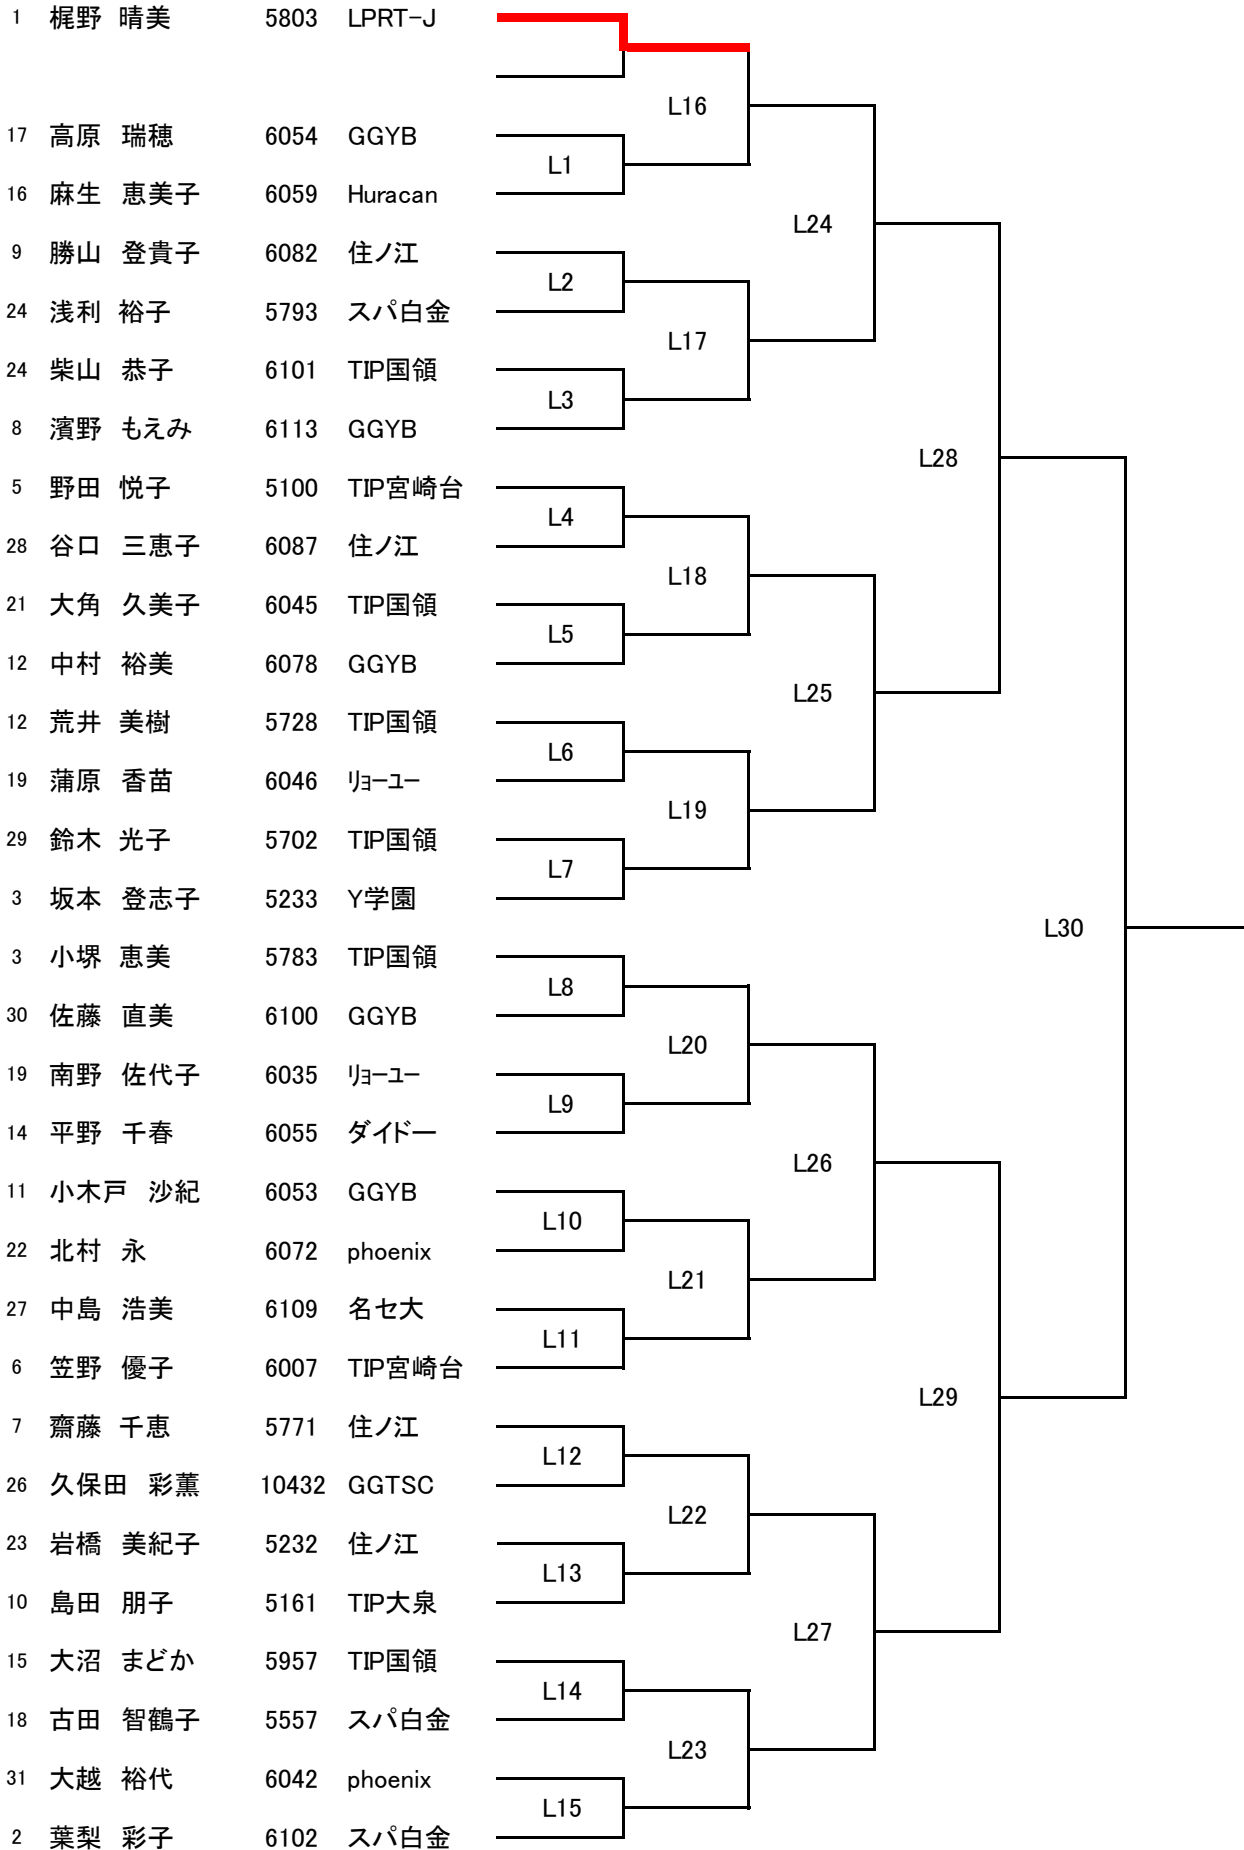

第40回男子・第38回女子 全日本シングルス選手権

女子選手権クラス

15-15-11点 2ゲーム先取 タイムアウト2-2-1回 30秒/1回(ウォーミングアップ 4分間)(セット間2分・3分)