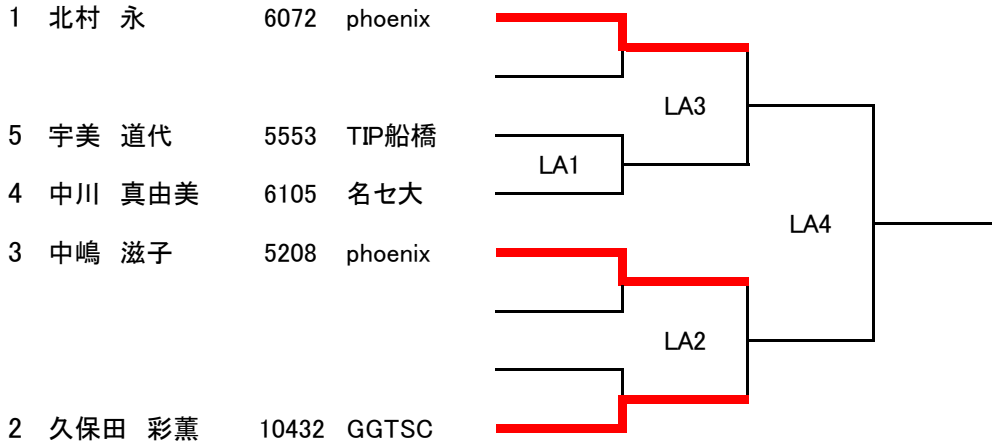

MA1～MA7敗者で抽選

MA1～MA7敗者で抽選

第14回東日本オープンシングルス選手権

女子Aクラス

21点 1ゲーム先取 タイムアウト2回 30秒/1回(ウォーミングアップ 4分間)

女子Aクラス【コンソレーション】

11点 1ゲーム先取 タイムアウトなし (ウォーミングアップ 2分間)

				勝敗	順位
LA1敗者					
LA2敗者	LA51				
LA3敗者	LA53	LA52			