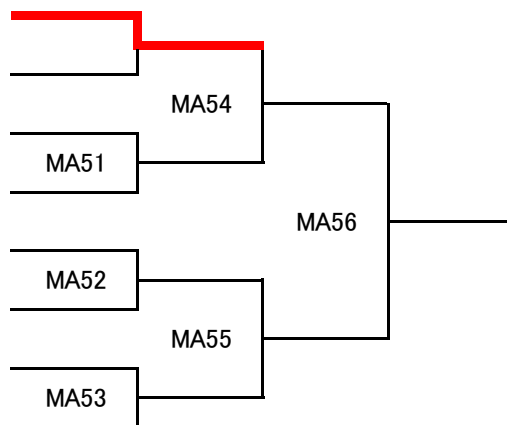

第14回東日本オープンシングルス選手権

男子選手権クラス

15-15-11点 2ゲーム先取 タイムアウト2-2-1回 30秒/1回(ウォーミングアップ 4分間)(セット間2分・3分)

第14回東日本オープンシングルス選手権

女子選手権クラス

15-15-11点 2ゲーム先取 タイムアウト2-2-1回 30秒/1回(ウォーミングアップ 4分間)(セット間2分・3分)

第14回東日本オープンシングルス選手権

男子Aクラス

21点 1ゲーム先取 タイムアウト2回 30秒/1回(ウォーミングアップ 4分間)

男子Aクラス 【コンソレーション】

11点 1ゲーム先取 タイムアウトなし (ウォーミングアップ 2分間)

MA1～MA7敗者で抽選

MA1～MA7敗者で抽選

MA1～MA7敗者で抽選

MA1～MA7敗者で抽選

MA1～MA7敗者で抽選

MA1～MA7敗者で抽選

MA1～MA7敗者で抽選

第14回東日本オープンシングルス選手権

女子Aクラス

21点 1ゲーム先取 タイムアウト2回 30秒/1回(ウォーミングアップ 4分間)

女子Aクラス【コンソレーション】

11点 1ゲーム先取 タイムアウトなし (ウォーミングアップ 2分間)

				勝敗	順位
LA1敗者					
LA2敗者	LA51				
LA3敗者	LA53	LA52			