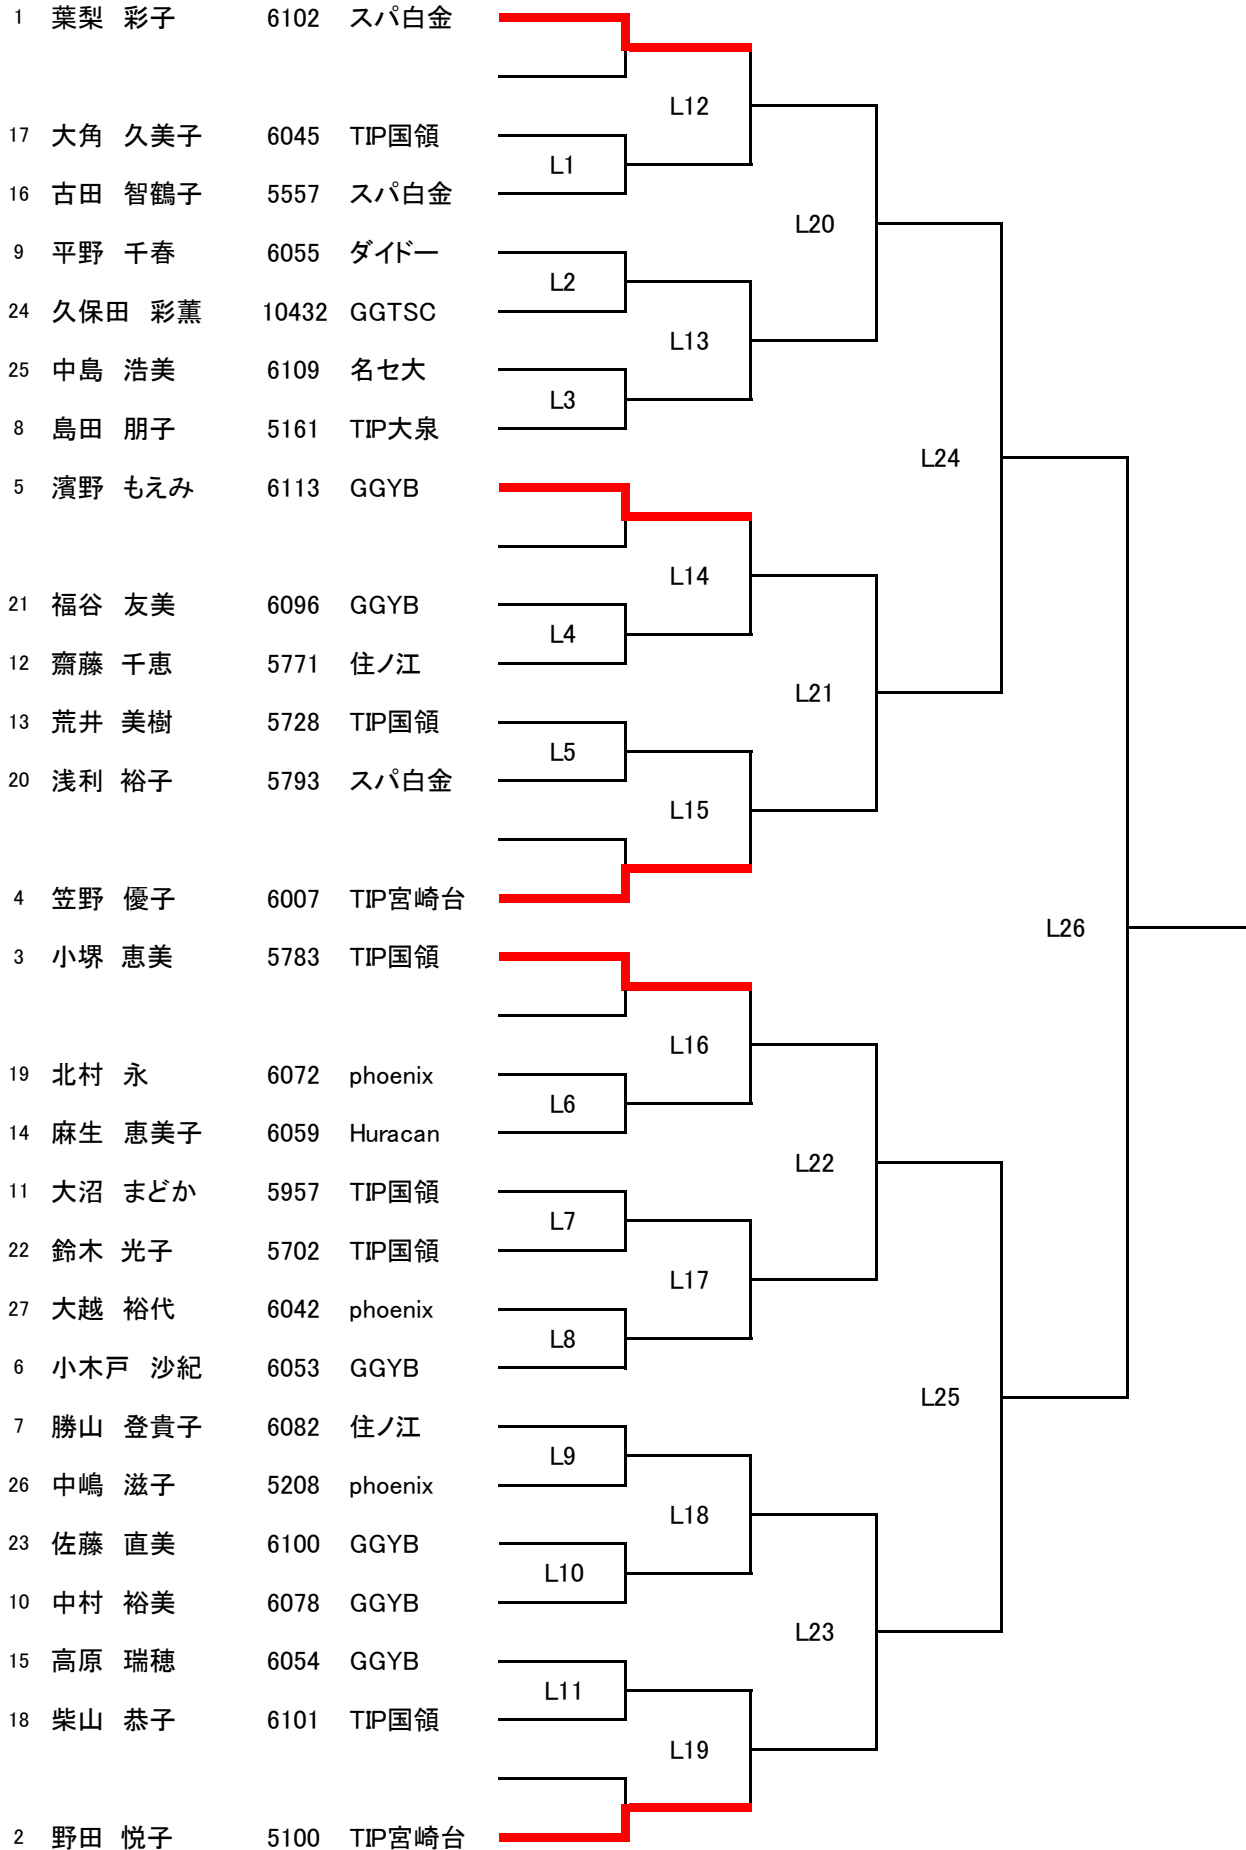

第14回東日本オープンシングルス選手権

男子選手権クラス

15-15-11点 2ゲーム先取 タイムアウト2-2-1回 30秒/1回(ウォーミングアップ 4分間)(セット間2分・3分)

第14回東日本オープンシングルス選手権

女子選手権クラス

15-15-11点 2ゲーム先取 タイムアウト2-2-1回 30秒/1回(ウォーミングアップ 4分間)(セット間2分・3分)

第14回東日本オープンシングルス選手権

男子Aクラス

21点 1ゲーム先取 タイムアウト2回 30秒/1回(ウォーミングアップ 4分間)

男子Aクラス 【コンソレーション】

11点 1ゲーム先取 タイムアウトなし (ウォーミングアップ 2分間)

MA1～MA7敗者で抽選

MA1～MA7敗者で抽選

MA1～MA7敗者で抽選

MA1～MA7敗者で抽選

MA1～MA7敗者で抽選

MA1～MA7敗者で抽選

MA1～MA7敗者で抽選

第14回東日本オープンシングルス選手権

女子Aクラス

21点 1ゲーム先取 タイムアウト2回 30秒/1回(ウォーミングアップ 4分間)

女子Aクラス【コンソレーション】

11点 1ゲーム先取 タイムアウトなし (ウォーミングアップ 2分間)

				勝敗	順位
LA1敗者					
LA2敗者	LA51				
LA3敗者	LA53	LA52			