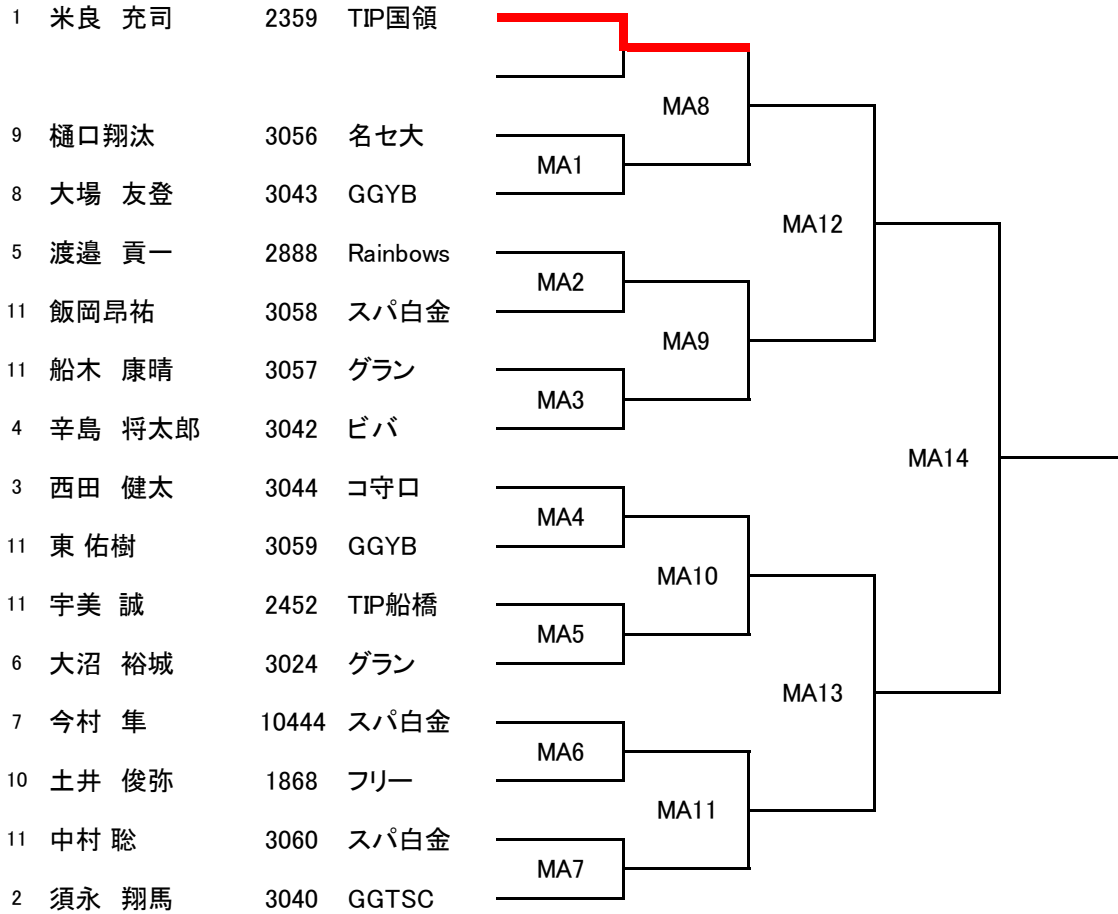

第14回東日本オープンシングルス選手権

男子選手権クラス

15-15-11点 2ゲーム先取 タイムアウト2-2-1回 30秒/1回(ウォーミングアップ 4分間)(セット間2分・3分)

第14回東日本オープンシングルス選手権

女子選手権クラス

15-15-11点 2ゲーム先取 タイムアウト2-2-1回 30秒/1回(ウォーミングアップ 4分間)(セット間2分・3分)

第14回東日本オープンシングルス選手権

男子Aクラス

21点 1ゲーム先取 タイムアウト2回 30秒/1回(ウォーミングアップ 4分間)

男子Aクラス 【コンソレーション】

11点 1ゲーム先取 タイムアウトなし (ウォーミングアップ 2分間)

MA1～MA7敗者で抽選

MA1～MA7敗者で抽選

MA1～MA7敗者で抽選

MA1～MA7敗者で抽選

MA1～MA7敗者で抽選