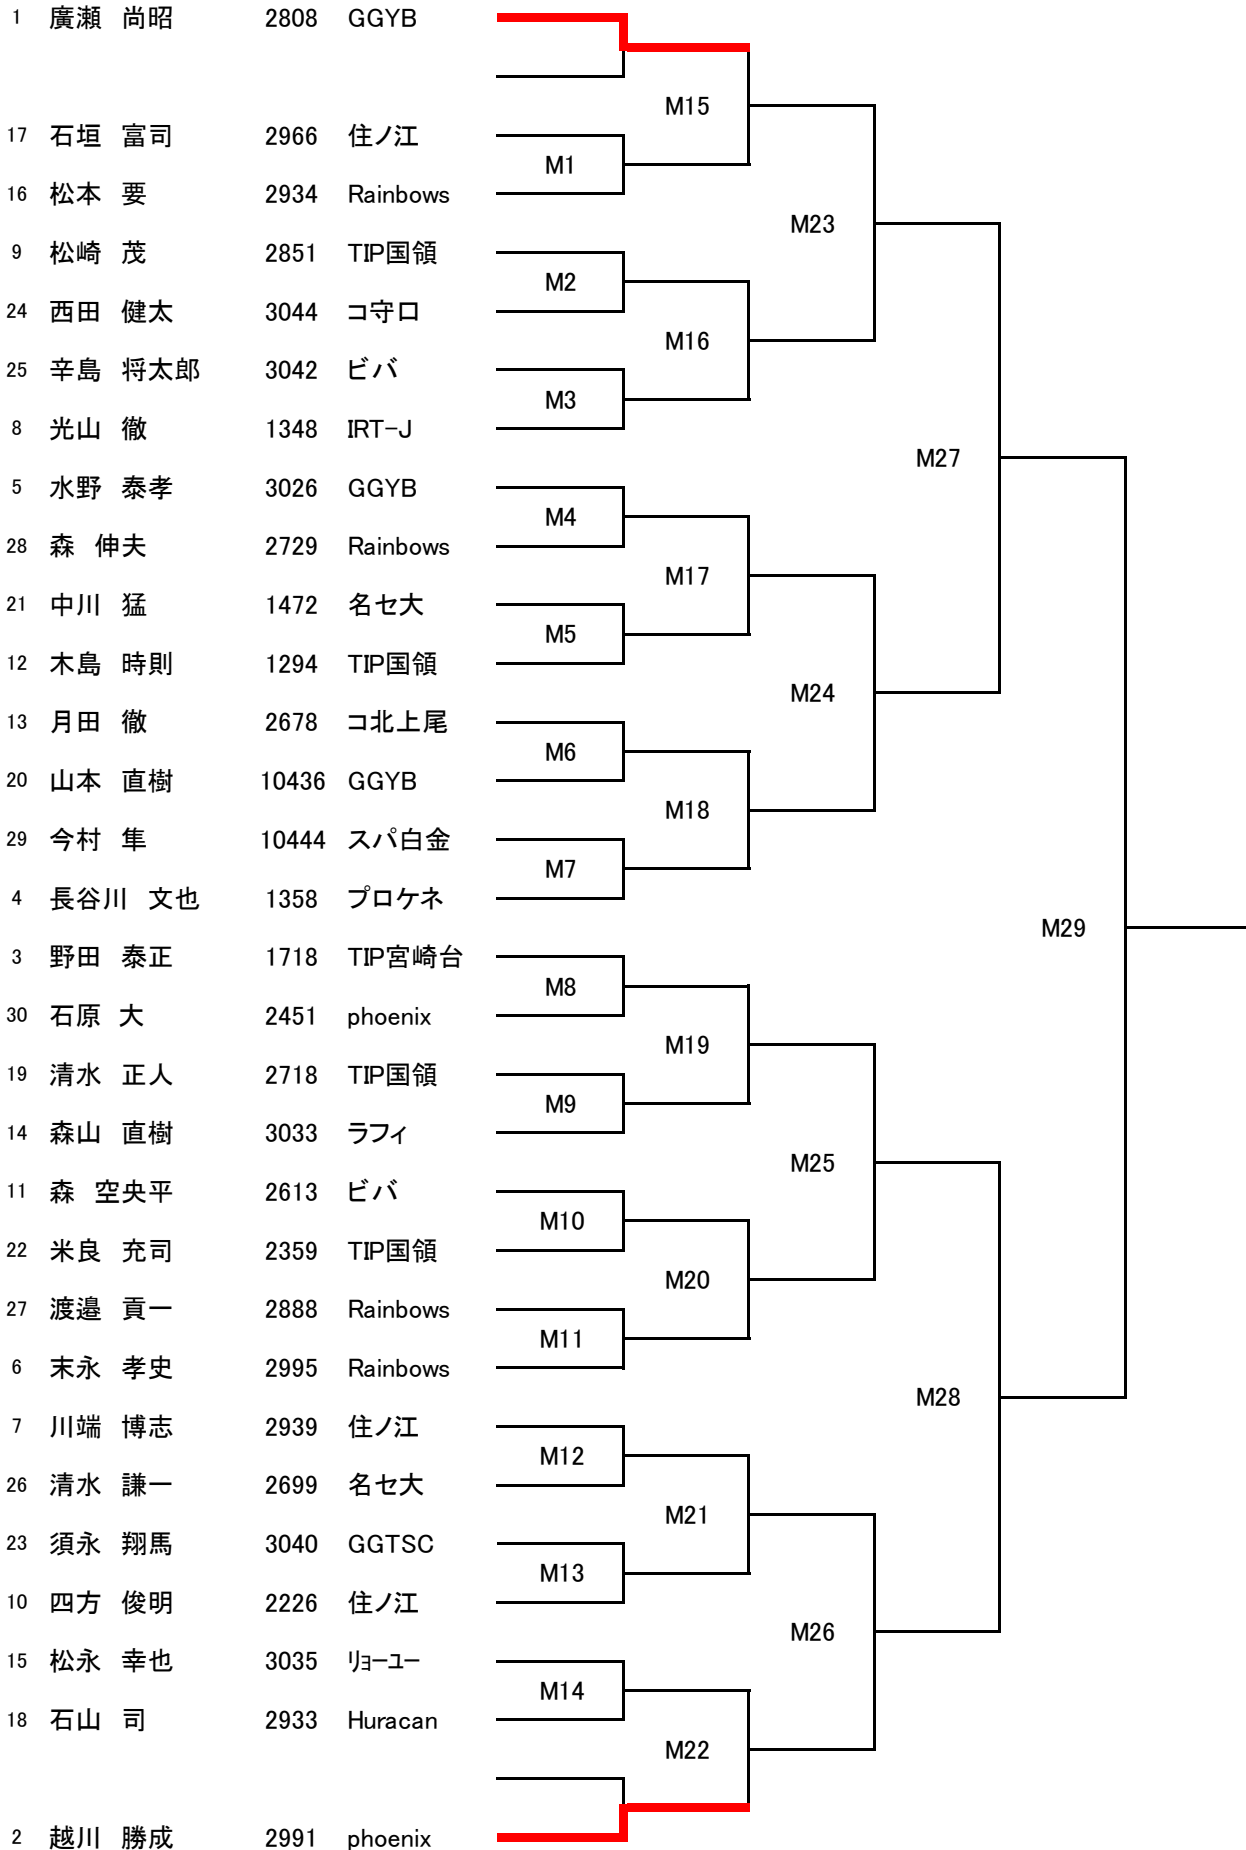

第14回東日本オープンシングルス選手権

男子選手権クラス

15-15-11点 2ゲーム先取 タイムアウト2-2-1回 30秒/1回(ウォーミングアップ 4分間)(セット間2分・3分)

第14回東日本オープンシングルス選手権

女子選手権クラス

15-15-11点 2ゲーム先取 タイムアウト2-2-1回 30秒/1回(ウォーミングアップ 4分間)(セット間2分・3分)

第14回東日本オープンシングルス選手権

男子Aクラス

21点 1ゲーム先取 タイムアウト2回 30秒/1回(ウォーミングアップ 4分間)

男子Aクラス 【コンソレーション】

11点 1ゲーム先取 タイムアウトなし (ウォーミングアップ 2分間)

MA1～MA7敗者で抽選

MA1～MA7敗者で抽選

MA1～MA7敗者で抽選

MA1～MA7敗者で抽選

MA1～MA7敗者で抽選