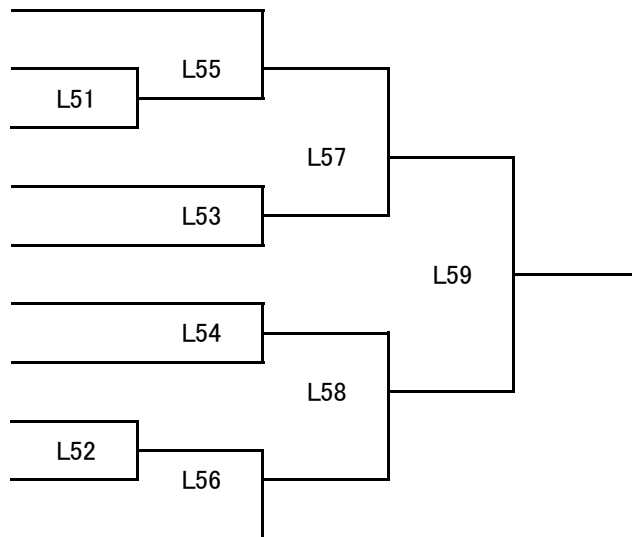

第14回西日本オープンシングルス選手権

女子選手権クラス【コンソレーション】

ラリーポイントで試合を行います。

15点 1ゲーム先取 タイムアウトなし (ウォーミングアップ 2分間)

- L1敗者
- L2敗者
- L3敗者
- L4敗者
- L5敗者
- L6敗者
- L7敗者
- L8敗者
- L9敗者
- L10敗者