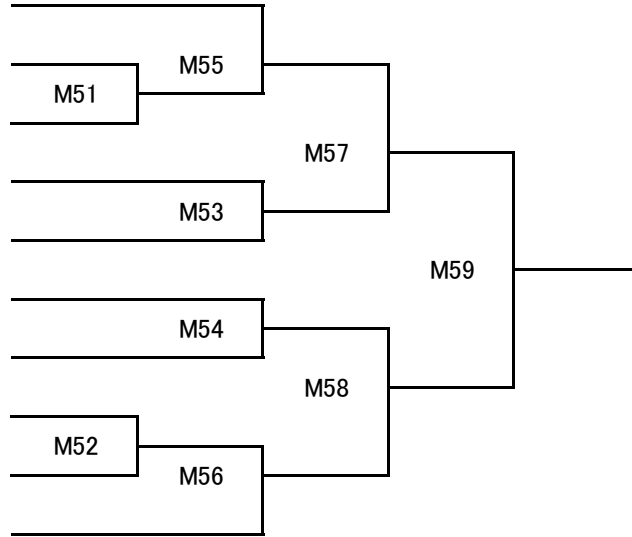

第14回西日本オープンシングルス選手権

男子選手権クラス【コンソレーション】

ラリーポイントで試合を行います。

15点 1ゲーム先取 タイムアウトなし (ウォーミングアップ 2分間)

- M1敗者
- M2敗者
- M3敗者
- M4敗者
- M5敗者
- M6敗者
- M7敗者
- M8敗者
- M9敗者
- M10敗者