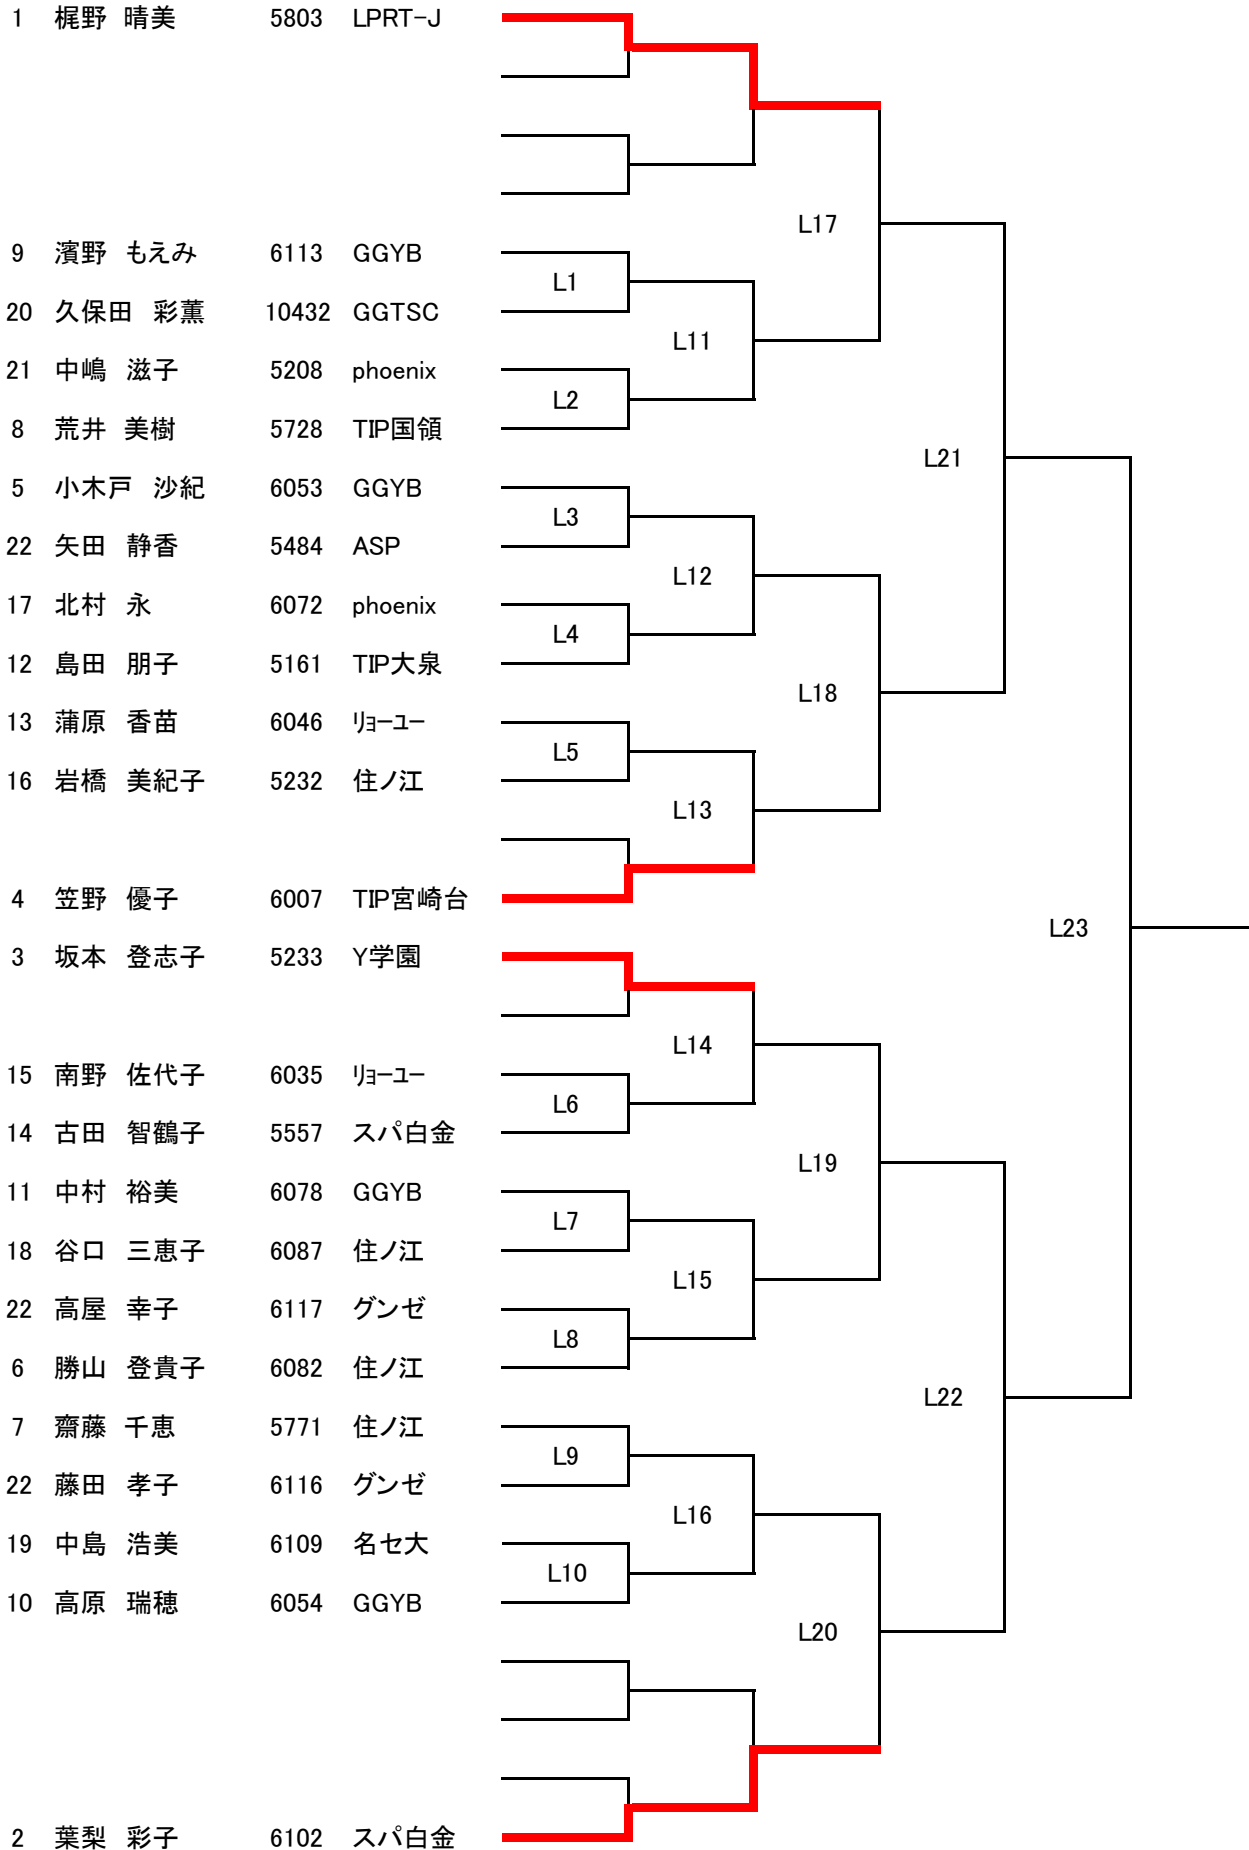

第14回西日本オープンシングルス選手権

女子選手権クラス

15-15-11点 2ゲーム先取 タイムアウト2-2-1回 30秒/1回(ウォーミングアップ 4分間)(セット間2分・3分)