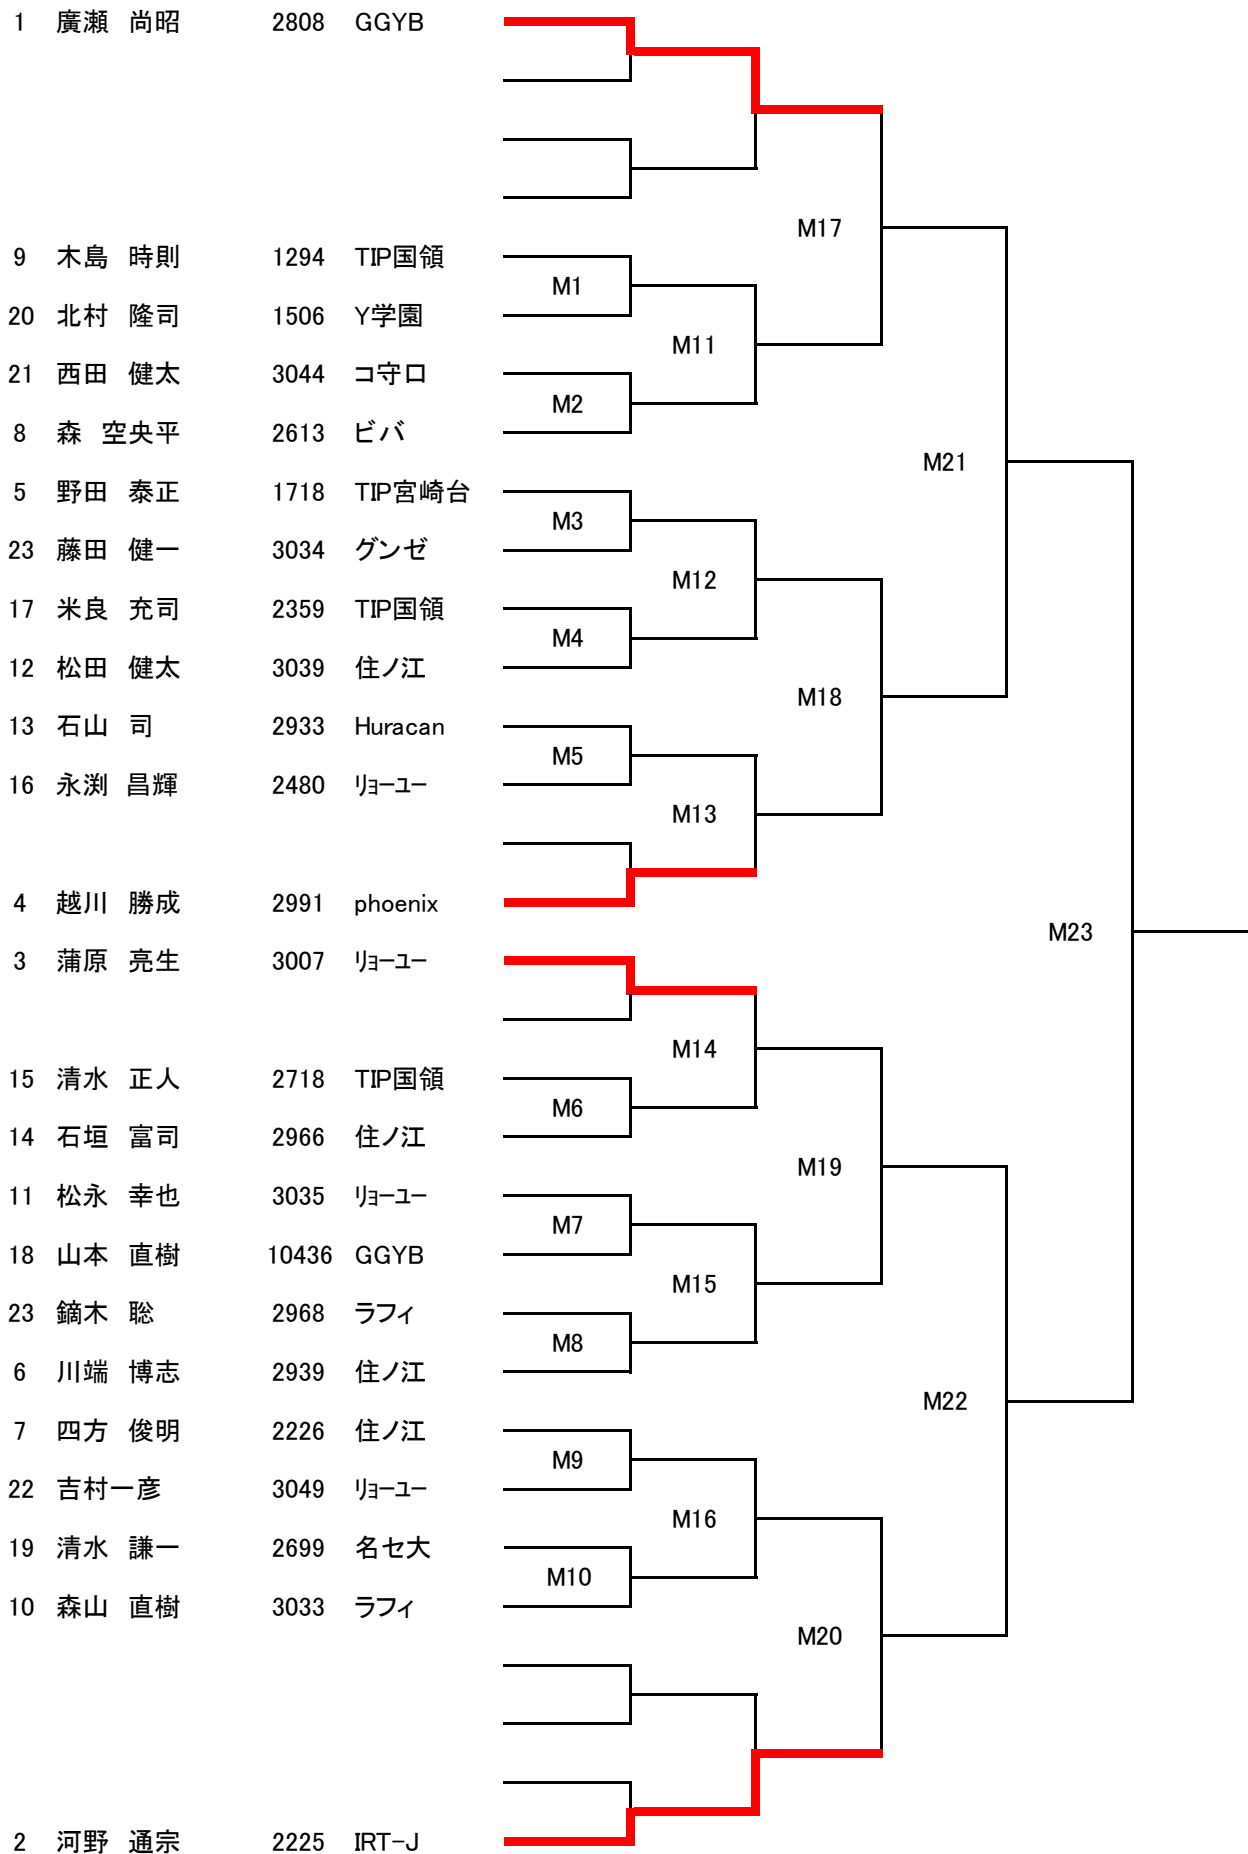

# 第14回西日本オープンシングルス選手権

## 男子選手権クラス

15-15-11点 2ゲーム先取 タイムアウト2-2-1回 30秒/1回(ウォーミングアップ 4分間)(セット間2分・3分)