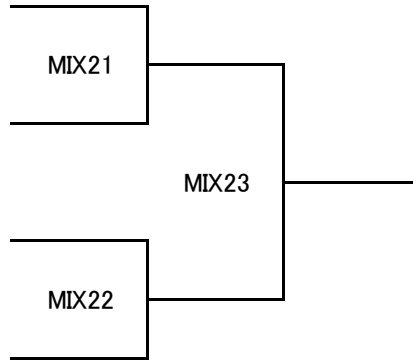

第2回サマーフェスティバルトーナメント

ミックスダブルス選手権クラス

21点 1ゲーム先取 タイムアウト2回 30秒/1回(ウォーミングアップ 4分間)

第2回サマーフェスティバルトーナメント

ミックスダブルス選手権クラス 【コンソレーション①】

21点 1ゲーム先取 タイムアウト1回 30秒/1回(ウォーミングアップ 2分間)

MIX1敗者

MIX2敗者

MIX3敗者

MIX4敗者

ミックスダブルス選手権クラス 【コンソレーション②】

21点 1ゲーム先取 タイムアウト1回 30秒/1回(ウォーミングアップ 2分間)

MIX5敗者

MIX6敗者

MIX7敗者

MIX8敗者