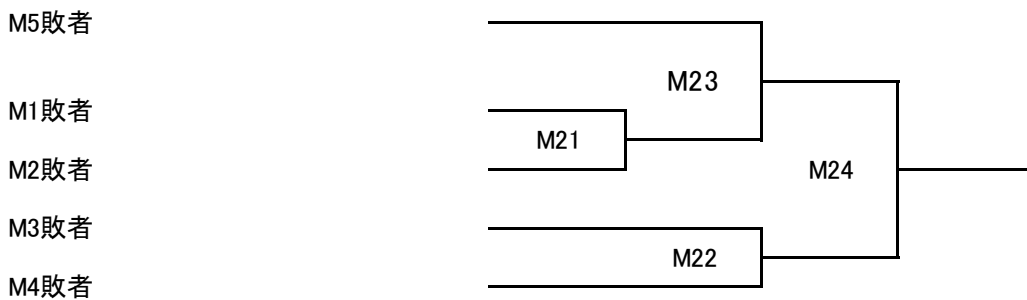

第2回サマーフェスティバルトーナメント

男子Aクラス

21点 1ゲーム先取 タイムアウト2回 30秒/1回(ウォーミングアップ 4分間)

男子Aクラス 【コンソレーション①】

21点 1ゲーム先取 タイムアウト1回 30秒/1回(ウォーミングアップ 2分間)

男子Aクラス 【コンソレーション②】

21点 1ゲーム先取 タイムアウト1回 30秒/1回(ウォーミングアップ 2分間)

第2回サマーフェスティバルトーナメント