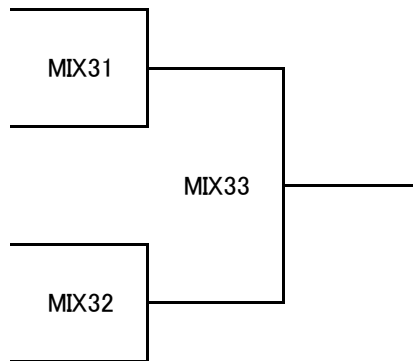

MIX3敗者

MIX4敗者

ミックスダブルス選手権クラス 【コンソレーション②】

21点 1ゲーム先取 タイムアウト1回 30秒/1回(ウォーミングアップ 2分間)

MIX5敗者

MIX6敗者

MIX7敗者

MIX8敗者

第2回サマーフェスティバルトーナメント

男子Aクラス

21点 1ゲーム先取 タイムアウト2回 30秒/1回(ウォーミングアップ 4分間)

男子Aクラス 【コンソレーション①】

21点 1ゲーム先取 タイムアウト1回 30秒/1回(ウォーミングアップ 2分間)

男子Aクラス 【コンソレーション②】

21点 1ゲーム先取 タイムアウト1回 30秒/1回(ウォーミングアップ 2分間)

第2回サマーフェスティバルトーナメント