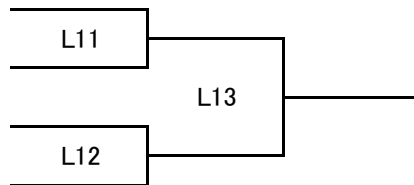

女子Aクラス

21点 1ゲーム先取 タイムアウト2回 30秒/1回(ウォーミングアップ 4分間)

女子Aクラス 【コンソレーション】

21点 1ゲーム先取 タイムアウト1回 30秒/1回(ウォーミングアップ 2分間)

L1敗者

L2敗者

L3敗者

L4敗者

第2回サマーフェスティバルトーナメント

タイムテーブル

8月18日(日曜日)				＜大会注意事項＞
ゴールドジム馬車道				
	A	B	C	
9:00	開場			<ul style="list-style-type: none"> ・本大会は、JARA公式ルールに沿って行うものとします。 ・組み合わせは、ランキング順です。同率ポイントは抽選としました。 ・試合開始時刻に遅れた場合棄権とみなします。 ・ウォーミングアップについてドロー表に記載してあります。 ・ゲーム形式についてドロー表に記載してあります。 ・タイムテーブルに「第一試合審判」と記載された選手は、第一試合の審判をお願い致します。
9:30	M1	M2	M3	
10:00	MIX1	MIX2	M4	
10:30	MIX3	MIX4	M5	<ul style="list-style-type: none"> ・審判について 【ミックスダブルス選手権クラス】 2審判制で行います。 敗者＜主審＞勝者＜副審＞ 本選の準決勝・決勝は 3審判制で行います。 【男子・女子Aクラス】 2審判制で行います。 敗者＜主審＞勝者＜副審＞ 本選の準決勝・決勝は 3審判制で行います。 【コンソレーション】 1審判制で行います。 敗者＜主審＞
11:00	L1 第一試合審判	L2 第一試合審判	M21	
11:30	L3 第一試合審判	L4	MIX21	
12:00	M6	M7	MIX22	<ul style="list-style-type: none"> ・表彰について 全試合終了後、表彰式を開催致します。 ミックスダブルス選手権 優勝・準優勝 男子・女子Aクラス 優勝・準優勝 ・会場での盗難などのトラブルについては、会場及びJARAは責任を一切負いかねます。 ・ご都合により大会を棄権される場合は、お早目にメールにてご連絡ください。 連絡先 taikai@jara-npo.org
12:30	M8	M9	M22	
13:00	MIX5	MIX6	M23	
13:30	MIX7	MIX8	L11	<ul style="list-style-type: none"> ＜会場利用の注意事項＞ ・クラブ入館は10:00から、退館は最終試合終了後から1時間以内に退館してください。 ・クラブのルールを守って行動してください。 ・その他は、大会スタッフの指示に従って利用してください。
14:00	L5	L6	L12	
14:30	M10	M11	MIX23	
15:00	MIX9	MIX10	M24	
15:30	M31	L13		
16:00	M32	MIX31		
16:30	MIX32	L7		
17:00	M33	M12		
17:30	MIX33	MIX11		
18:00	表彰式			
	表彰式終了後から1時間以内に退館してください。			