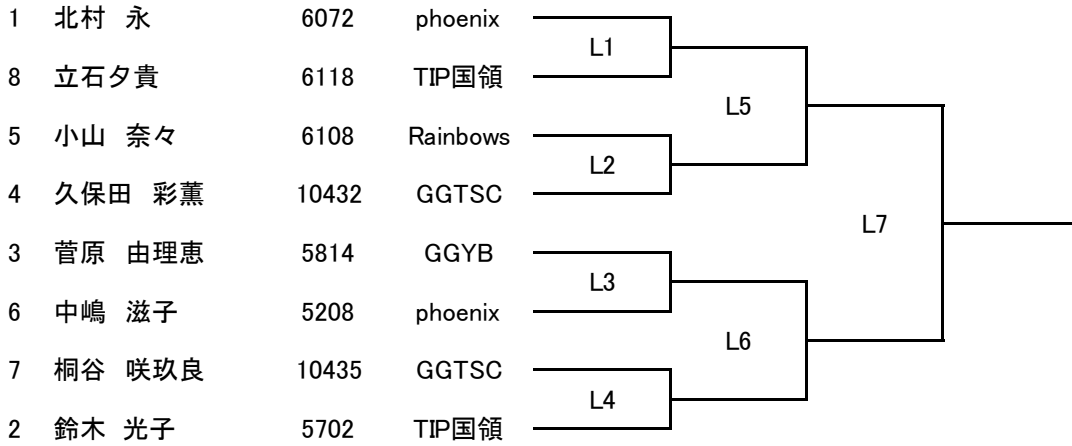

第2回サマーフェスティバルトーナメント

女子Aクラス

21点 1ゲーム先取 タイムアウト2回 30秒/1回(ウォーミングアップ 4分間)

女子Aクラス 【コンソレーション】

21点 1ゲーム先取 タイムアウト1回 30秒/1回(ウォーミングアップ 2分間)

L1敗者

L2敗者

L3敗者

L4敗者