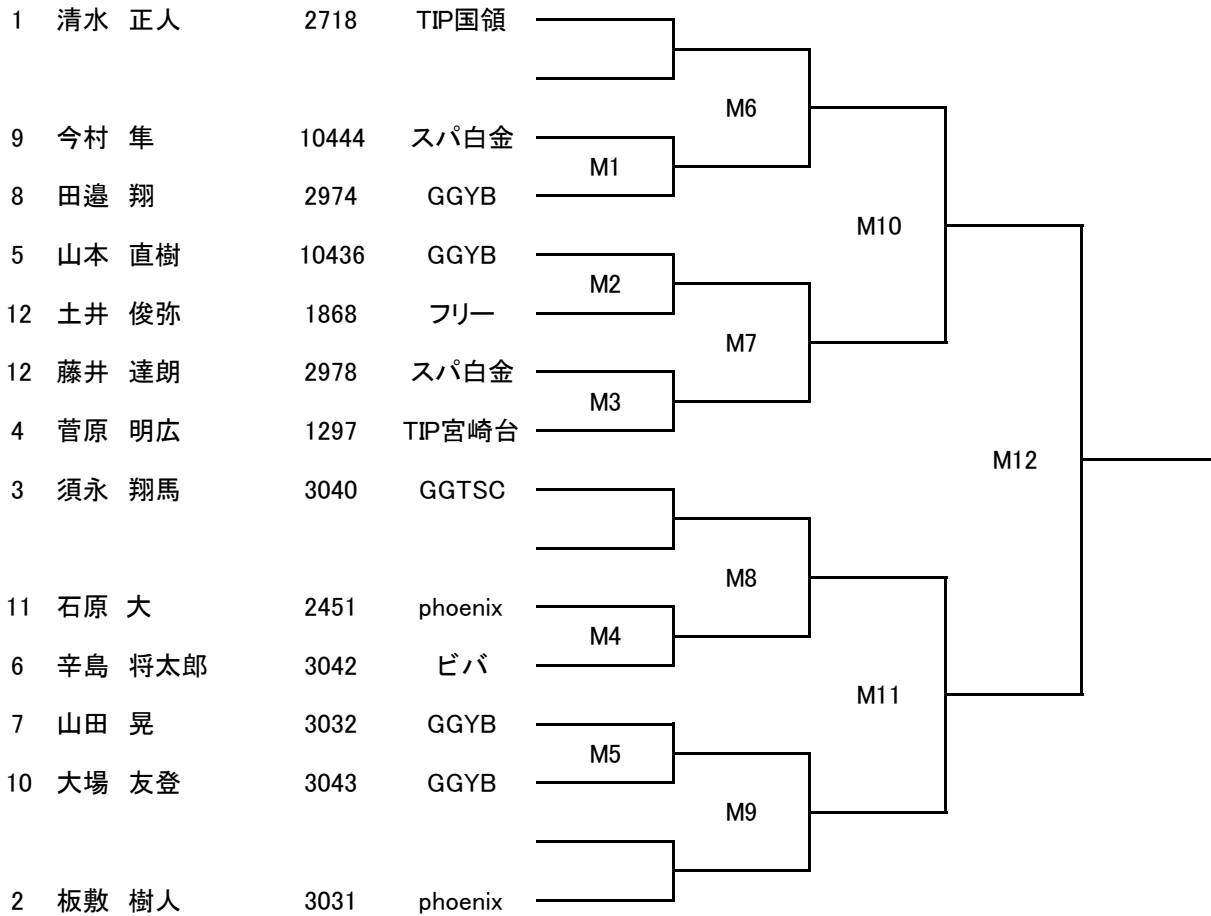

MIX3敗者

MIX4敗者

ミックスダブルス選手権クラス 【コンソレーション②】

21点 1ゲーム先取 タイムアウト1回 30秒/1回(ウォーミングアップ 2分間)

MIX5敗者

MIX6敗者

MIX7敗者

MIX8敗者

第2回サマーフェスティバルトーナメント

男子Aクラス

21点 1ゲーム先取 タイムアウト2回 30秒/1回(ウォーミングアップ 4分間)

男子Aクラス 【コンソレーション①】

21点 1ゲーム先取 タイムアウト1回 30秒/1回(ウォーミングアップ 2分間)

男子Aクラス 【コンソレーション②】

21点 1ゲーム先取 タイムアウト1回 30秒/1回(ウォーミングアップ 2分間)

第2回サマーフェスティバルトーナメント