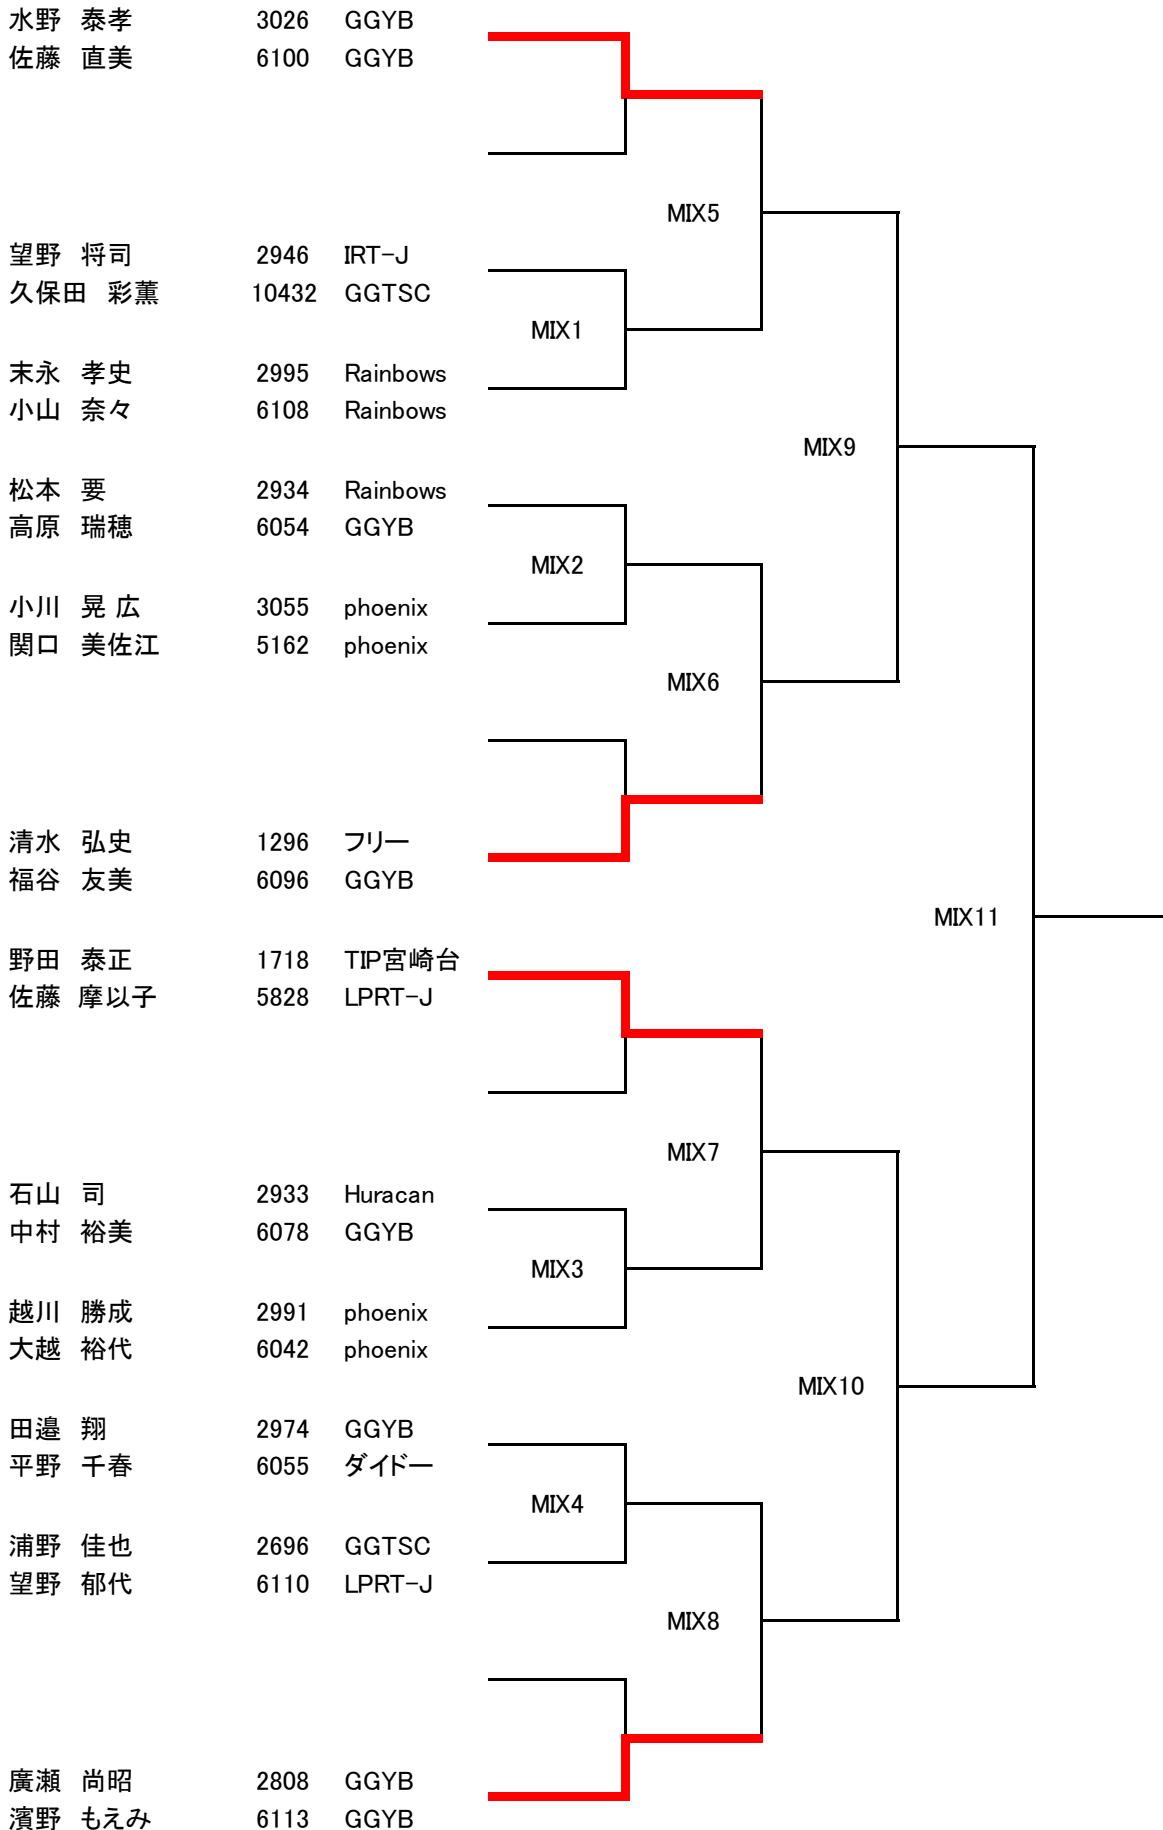

第2回サマーフェスティバルトーナメント

ミックスダブルス選手権クラス

21点 1ゲーム先取 タイムアウト2回 30秒/1回(ウォーミングアップ 4分間)

第2回サマーフェスティバルトーナメント

ミックスダブルス選手権クラス 【コンソレーション①】

21点 1ゲーム先取 タイムアウト1回 30秒/1回(ウォーミングアップ 2分間)

MIX1敗者

MIX2敗者

MIX3敗者

MIX4敗者

ミックスダブルス選手権クラス 【コンソレーション②】

21点 1ゲーム先取 タイムアウト1回 30秒/1回(ウォーミングアップ 2分間)

MIX5敗者

MIX6敗者

MIX7敗者

MIX8敗者

第2回サマーフェスティバルトーナメント

男子Aクラス

21点 1ゲーム先取 タイムアウト2回 30秒/1回(ウォーミングアップ 4分間)

男子Aクラス 【コンソレーション①】

21点 1ゲーム先取 タイムアウト1回 30秒/1回(ウォーミングアップ 2分間)

男子Aクラス 【コンソレーション②】

21点 1ゲーム先取 タイムアウト1回 30秒/1回(ウォーミングアップ 2分間)

第2回サマーフェスティバルトーナメント