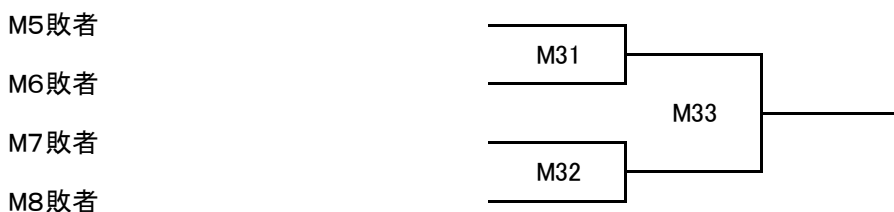

第2回サマーフェスティバルトーナメント

男子Aクラス

21点 1ゲーム先取 タイムアウト2回 30秒/1回(ウォーミングアップ 4分間)

男子Aクラス 【コンソレーション①】

21点 1ゲーム先取 タイムアウト1回 30秒/1回(ウォーミングアップ 2分間)

男子Aクラス 【コンソレーション②】

21点 1ゲーム先取 タイムアウト1回 30秒/1回(ウォーミングアップ 2分間)

第2回サマーフェスティバルトーナメント