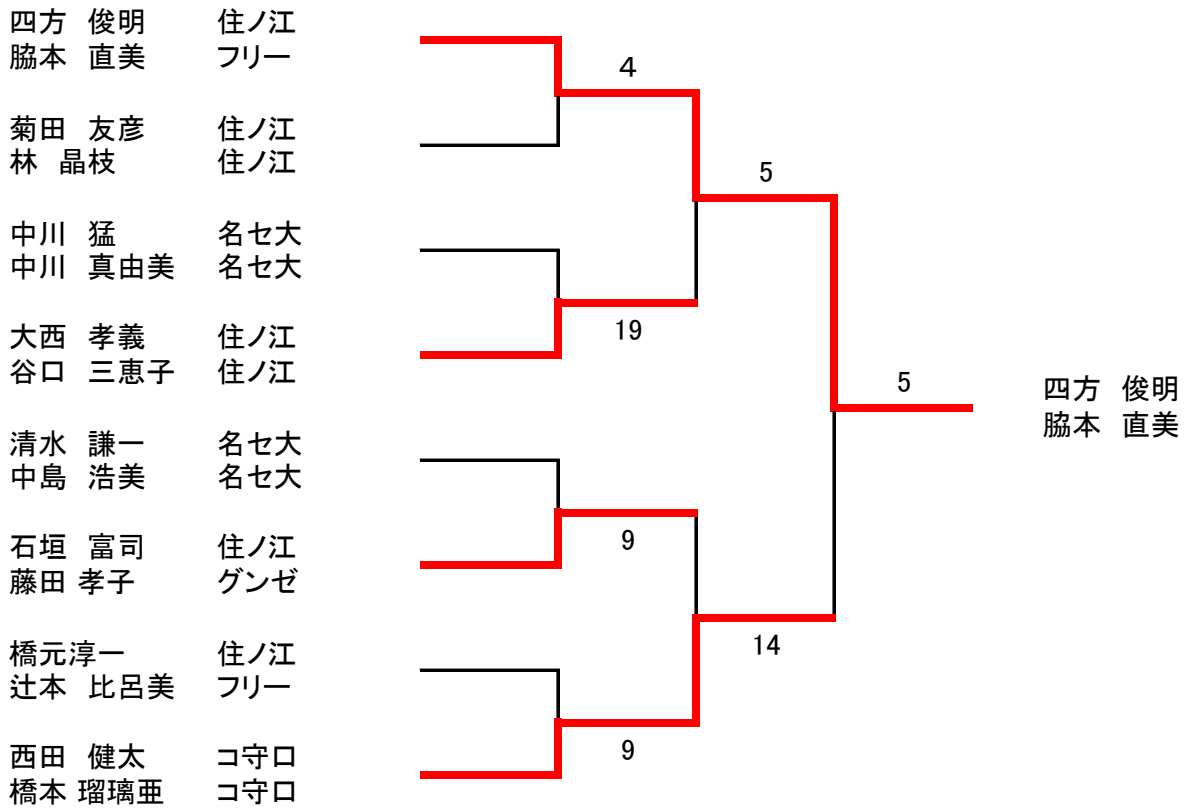

21点 1ゲーム先取 タイムアウト2回 30秒/1回(ウォーミングアップ 2分間)

	橋本 福知	高屋 中島	古田 浅利	勝敗	順位
橋本 瑠璃亜 福知 由望		21-16	17-21	1-1	2
高屋幸子 中島 浩美	16-21		12-21	0-2	3
古田 智鶴子 浅利 裕子	21-17	21-12		2-0	1

女子ダブルス選手権クラス

コンソレーション②

21点 1ゲーム先取 タイムアウト2回 30秒/1回(ウォーミングアップ 2分間)

谷口 三恵子 住ノ江
矢田 静香 ASP

林 晶枝 住ノ江
石田 琴美 コ守口

大越 裕代 phoenix
麻生 恵美子 Huracan

辻本 比呂美 フリー
柴山 恭子 TIP国領

ミックスダブルス選手権クラス

21点 1ゲーム先取 タイムアウト2回 30秒/1回(ウォーミングアップ 4分間)

ミックスダブルス選手権クラス

コンソレーション①