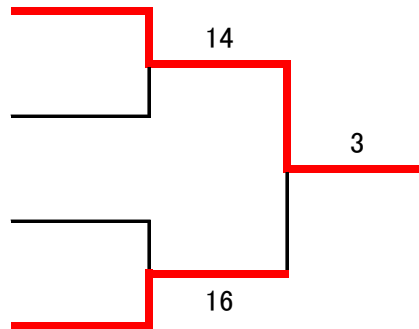

ミックスダブルス選手権クラス

コンソレーション①

21点 1ゲーム先取 タイムアウト2回 30秒/1回(ウォーミングアップ 2分間)

菊田 友彦	住ノ江
林 晶枝	住ノ江
中川 猛	名セ大
中川 真由美	名セ大
清水 謙一	名セ大
中島 浩美	名セ大
橋元 淳一	住ノ江
辻本 比呂美	フリー

コンソレーション②

21点 1ゲーム先取 タイムアウト2回 30秒/1回(ウォーミングアップ 2分間)

大西 孝義	住ノ江
谷口 三恵子	住ノ江
石垣 富司	住ノ江
藤田 孝子	ゲンゼ