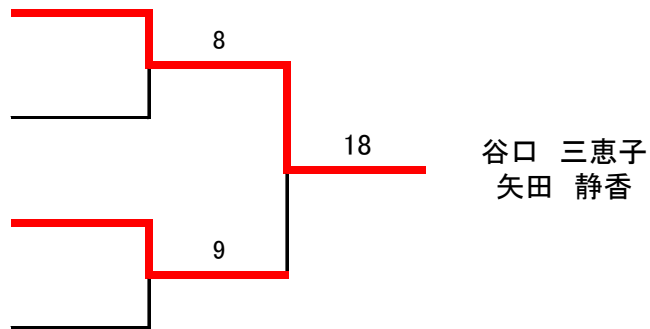

女子ダブルス選手権クラス

コンソレーション①

21点 1ゲーム先取 タイムアウト2回 30秒/1回(ウォーミングアップ 2分間)

	橋本 福知	高屋 中島	古田 浅利	勝敗	順位
橋本 瑠璃亜 福知 由望		21-16	17-21	1-1	2
高屋幸子 中島 浩美	16-21		12-21	0-2	3
古田 智鶴子 浅利 裕子	21-17	21-12		2-0	1

女子ダブルス選手権クラス

コンソレーション②

21点 1ゲーム先取 タイムアウト2回 30秒/1回(ウォーミングアップ 2分間)

谷口 三恵子 住ノ江
矢田 静香 ASP

林 晶枝 住ノ江
石田 琴美 コ守口

大越 裕代 phoenix
麻生 恵美子 Huracan

辻本 比呂美 フリー
柴山 恭子 TIP国領