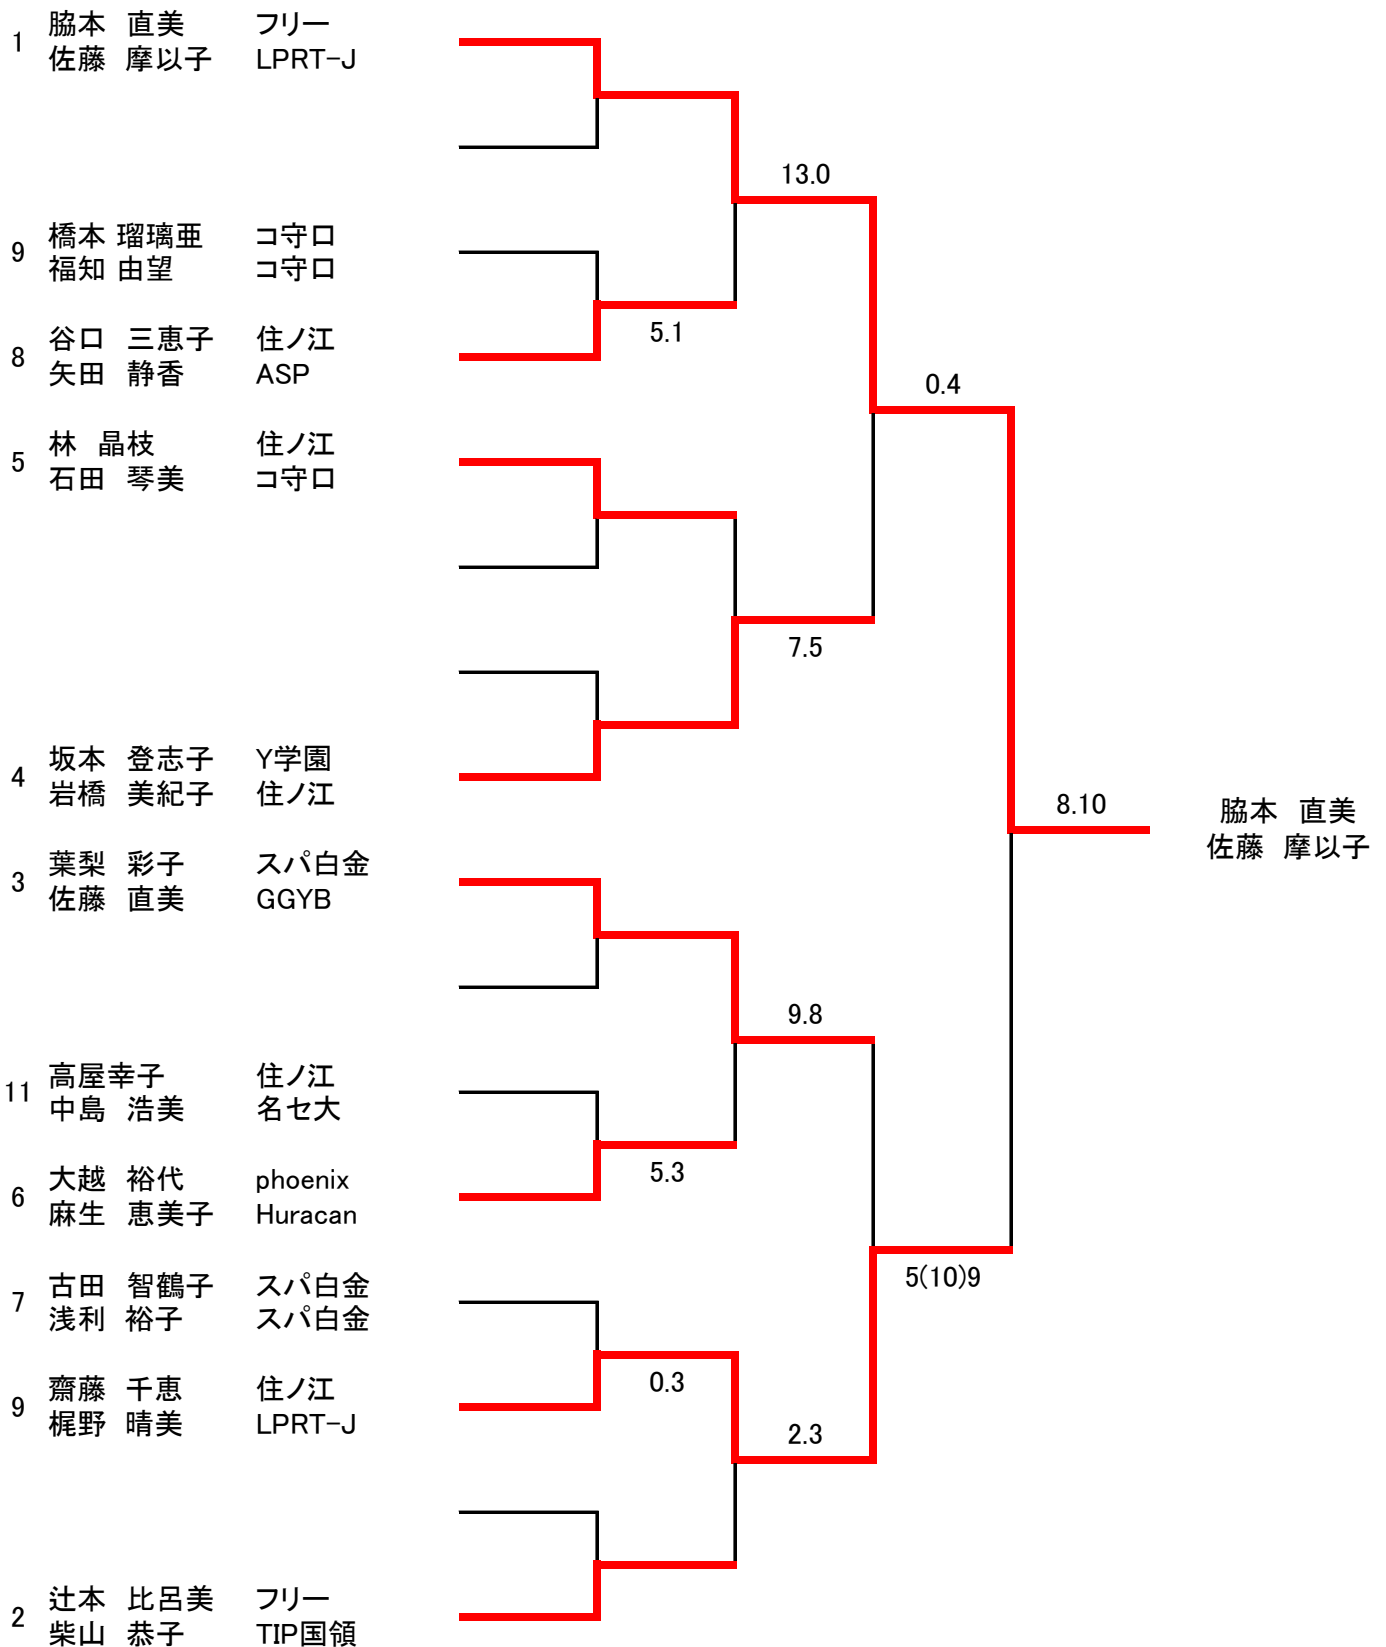

第1回 ジャパンオープンダブルス選手権

男子ダブルス選手権クラス

15-15-11点 2ゲーム先取 タイムアウト2-2-1回 30秒/1回(ウォーミングアップ 4分間)(セット間2分・3分)

第1回 ジャパンオープンダブルス選手権

女子ダブルス選手権クラス

15-15-11点 2ゲーム先取 タイムアウト2-2-1回 30秒/1回(ウォーミングアップ 4分間)(セット間2分・3分)

女子ダブルス選手権クラス

コンソレーション①

21点 1ゲーム先取 タイムアウト2回 30秒/1回(ウォーミングアップ 2分間)

	橋本 福知	高屋 中島	古田 浅利	勝敗	順位
橋本 瑠璃亜 福知 由望		21-16	17-21	1-1	2
高屋幸子 中島 浩美	16-21		12-21	0-2	3
古田 智鶴子 浅利 裕子	21-17	21-12		2-0	1

女子ダブルス選手権クラス

コンソレーション②

21点 1ゲーム先取 タイムアウト2回 30秒/1回(ウォーミングアップ 2分間)