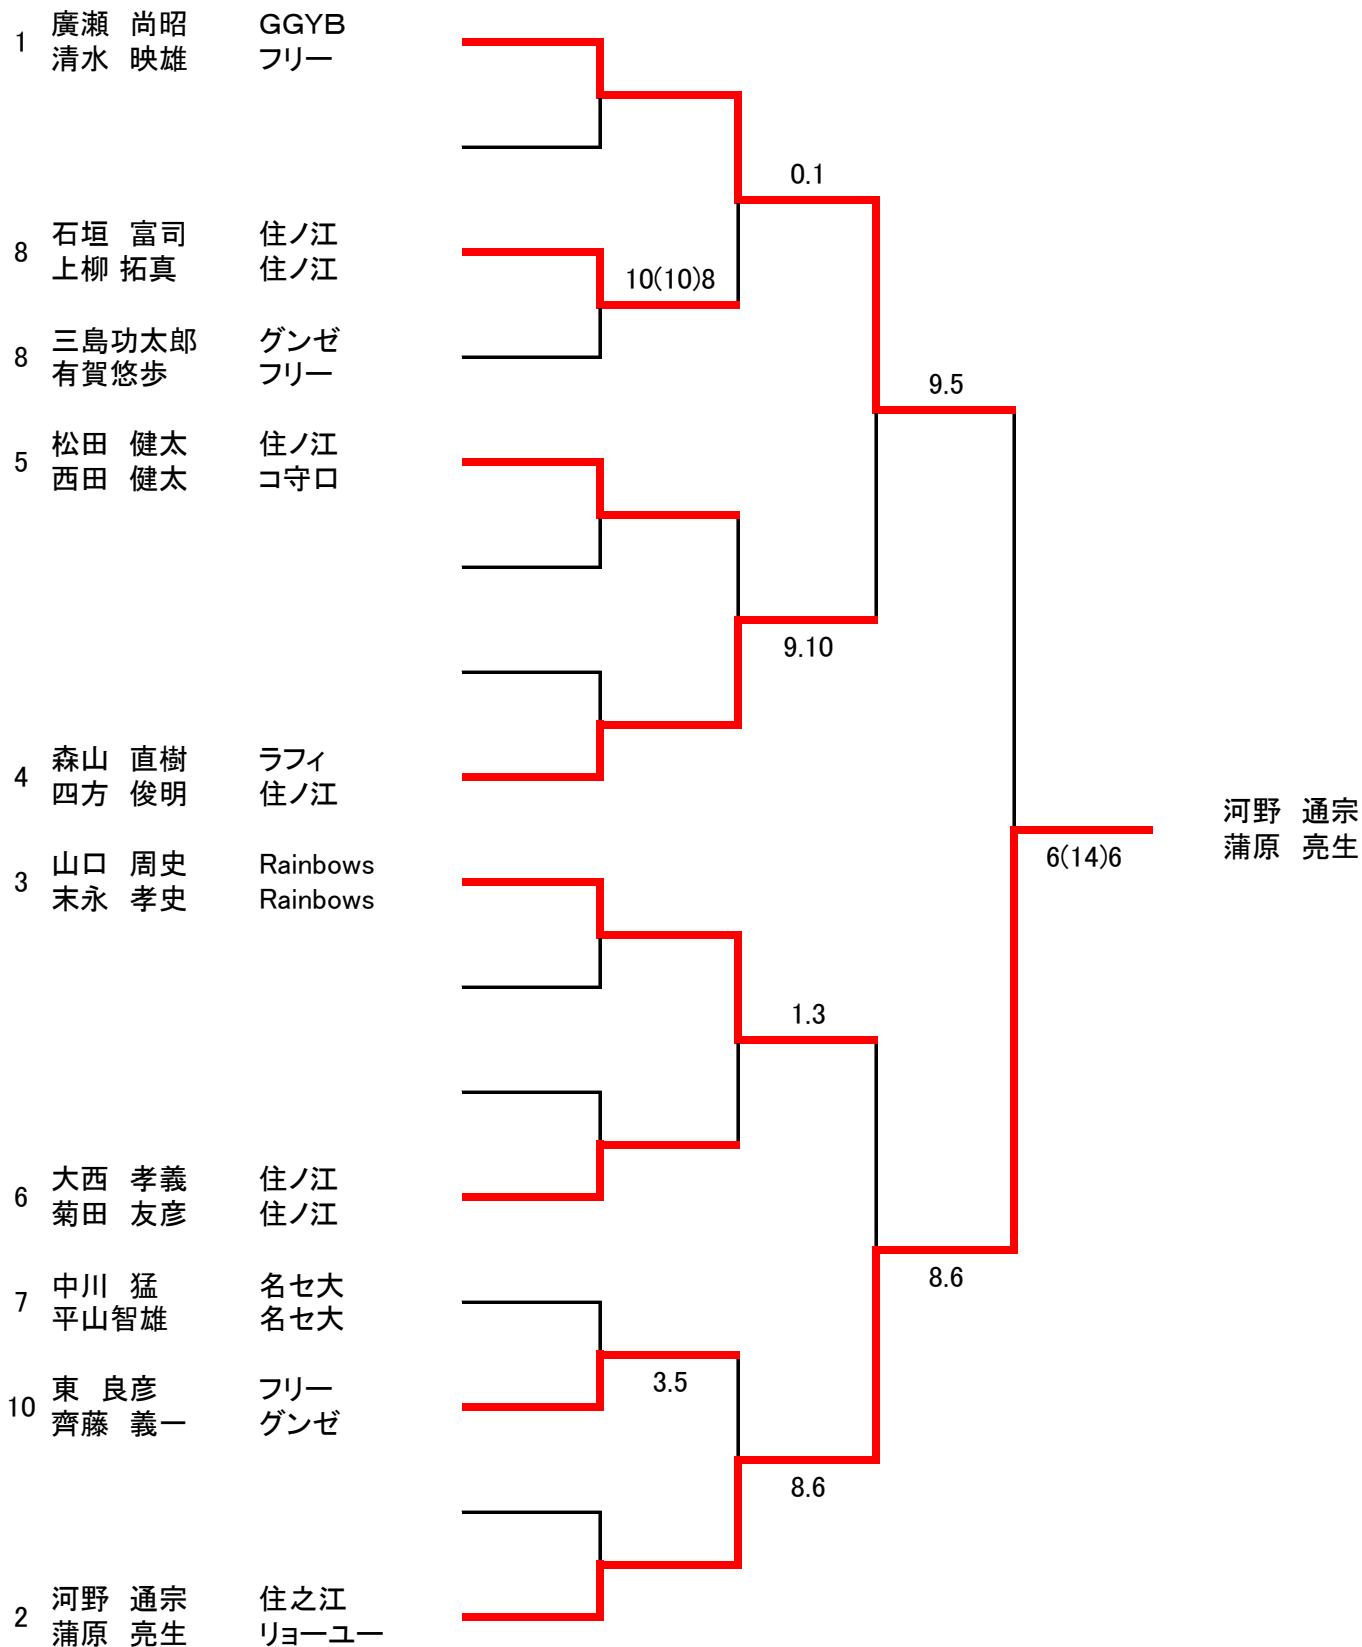

第1回 ジャパンオープンダブルス選手権

男子ダブルス選手権クラス

15-15-11点 2ゲーム先取 タイムアウト2-2-1回 30秒/1回(ウォーミングアップ 4分間)(セット間2分・3分)

第1回 ジャパンオープンダブルス選手権

女子ダブルス選手権クラス

15-15-11点 2ゲーム先取 タイムアウト2-2-1回 30秒/1回(ウォーミングアップ 4分間)(セット間2分・3分)

女子ダブルス選手権クラス

コンソレーション①

21点 1ゲーム先取 タイムアウト2回 30秒/1回(ウォーミングアップ 2分間)

	橋本 福知	高屋 中島	古田 浅利	勝敗	順位
橋本 瑠璃亜 福知 由望		21-16	17-21	1-1	2
高屋幸子 中島 浩美	16-21		12-21	0-2	3
古田 智鶴子 浅利 裕子	21-17	21-12		2-0	1

女子ダブルス選手権クラス

コンソレーション②

21点 1ゲーム先取 タイムアウト2回 30秒/1回(ウォーミングアップ 2分間)