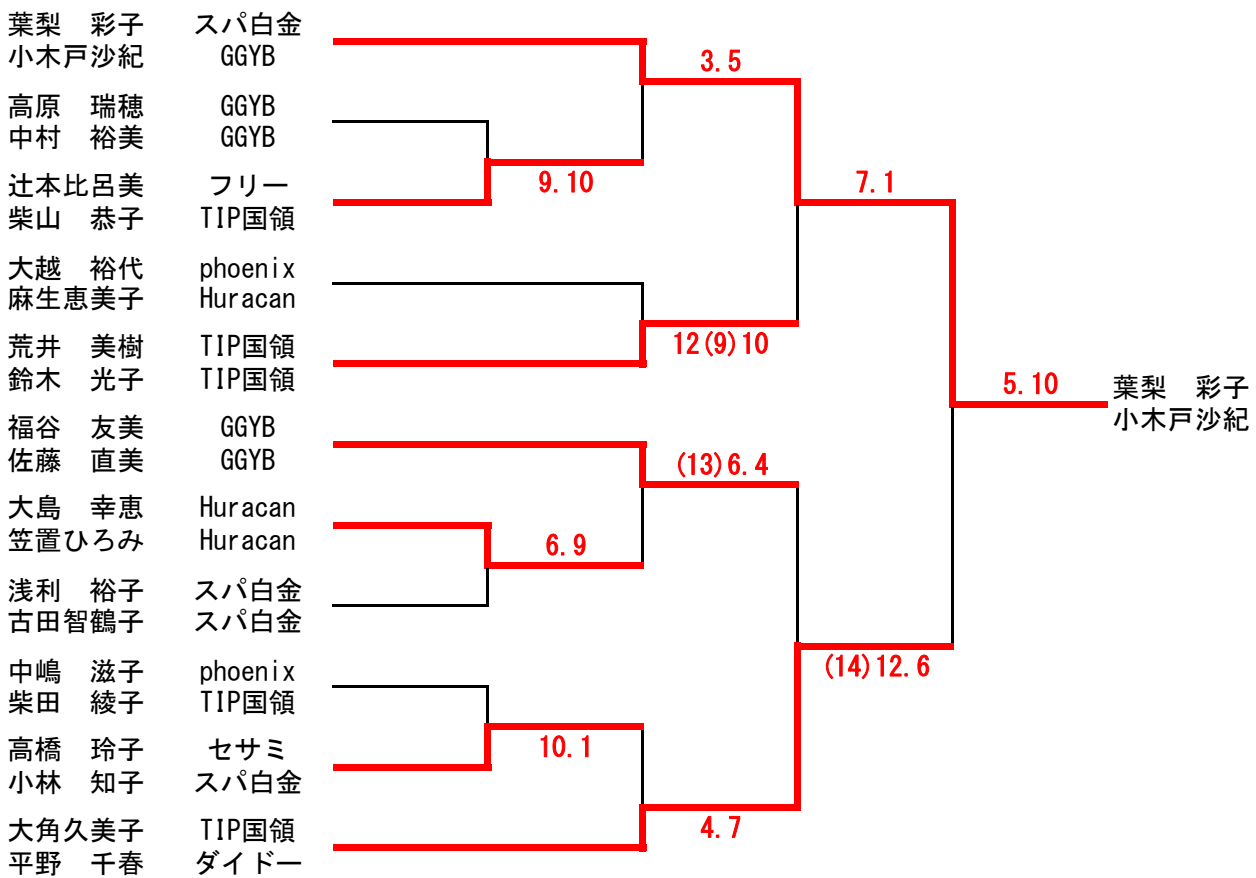

2019年度 第21回 東日本オープンダブルス選手権大会

女子選手権クラス・メイントーナメント 結果

15-15-11点 2ゲーム先取 タイムアウト2-2-1回 30秒/1回(ウォーミングアップ 4分間)

女子選手権クラス・コンソレーションB 結果

15点 1ゲーム先取 タイムアウトなし(ウォーミングアップ 2分間)

	高原・中村	浅利・古田	中嶋・柴田	勝敗	順位
L1敗者 高原 瑞穂 中村 裕美		15-12	15-6	2-0	1位
L2敗者 浅利 裕子 古田智鶴子	12-15		15-4	1-1	2位
L3敗者 中嶋 滋子 柴田 綾子	6-15	4-15		0-2	3位

女子選手権クラス・コンソレーションA 結果

15点 1ゲーム先取 タイムアウトなし(ウォーミングアップ 2分間)