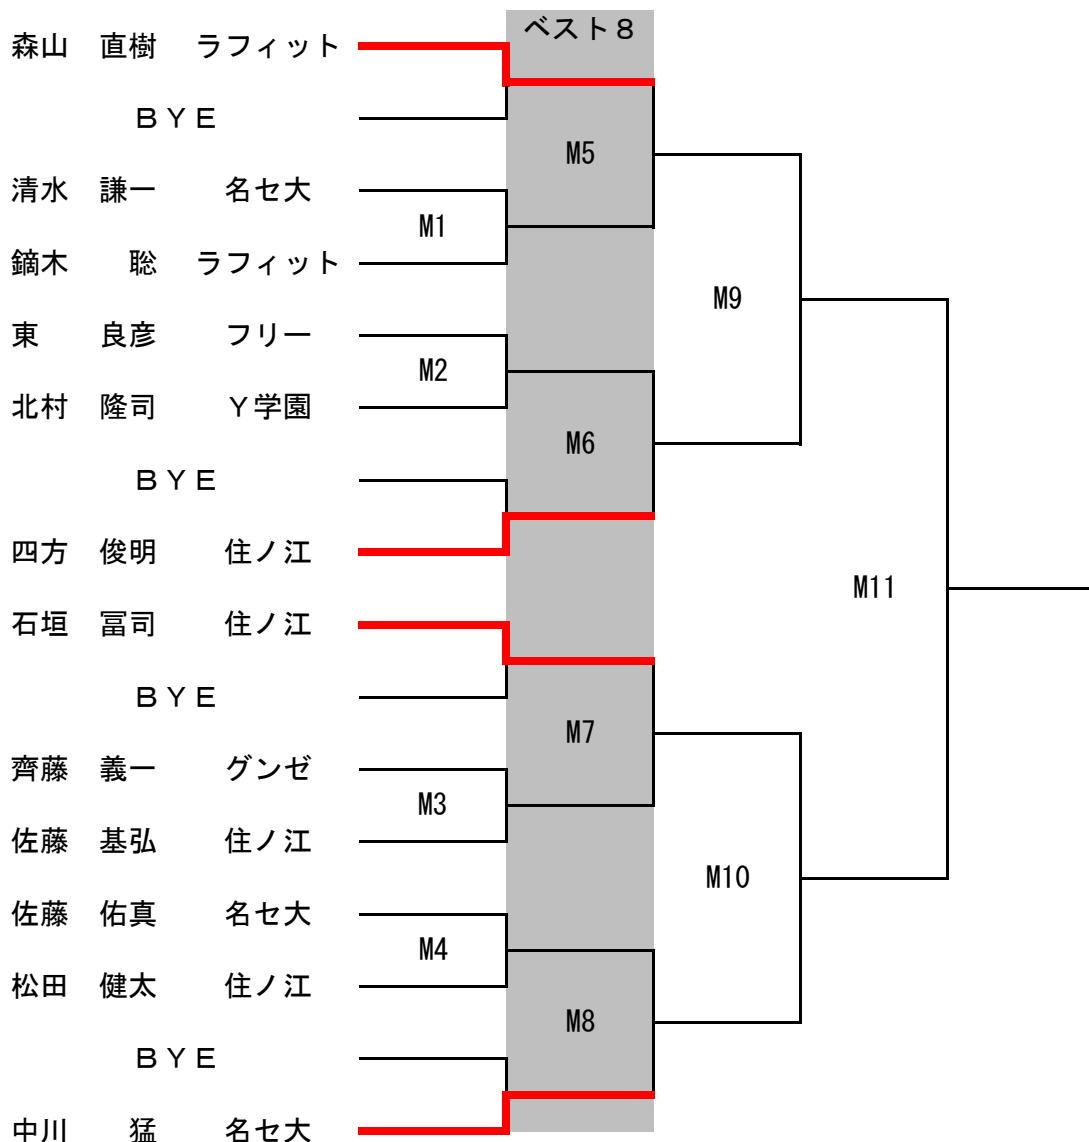

2018年度 全日本シングルス選手権大会 関西地区予選会

男子ドロロー

出場枠数9名 (ベスト8 + 1名)

試合形式 15-15-11 2ゲーム先取

男子1名選出の順位決定戦

試合形式 15-15-11 2ゲーム先取

2018年度 全日本シングルス選手権大会 関西地区予選会

女子ドロー

出場枠数3名（順位決定戦）

試合形式 15-15-11 2ゲーム先取

		岩橋	谷口	中島	勝敗	順位
岩橋美紀子	住ノ江					
谷口三恵子	住ノ江	L1				
中島 浩美	名セ大	L3	L2			