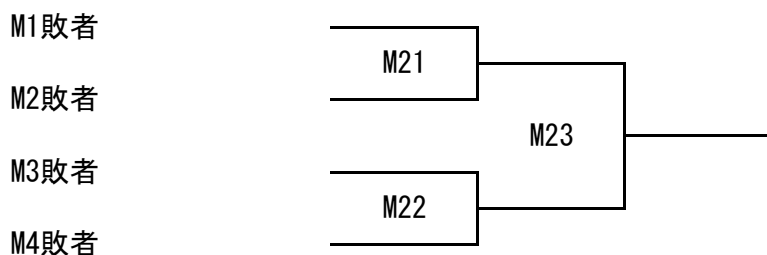

2018年度 全日本シングルス選手権大会 関西地区予選会

男子ドロロー

出場枠数9名 (ベスト8 + 1名)

試合形式 15-15-11 2ゲーム先取

男子1名選出の順位決定戦

試合形式 15-15-11 2ゲーム先取

2018年度 全日本シングルス選手権大会 関西地区予選会

女子ドロー

出場枠数3名（順位決定戦）

試合形式 15-15-11 2ゲーム先取

		岩橋	谷口	中島	勝敗	順位
岩橋美紀子	住ノ江					
谷口三恵子	住ノ江	L1				
中島 浩美	名セ大	L3	L2			