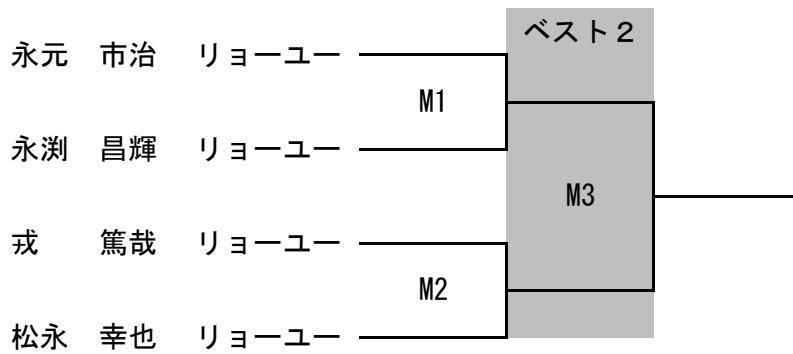

2018年度 全日本シングルス選手権大会 九州地区予選会

男子ドロー

出場枠数 3名 (ベスト2 + 1名)

試合形式 15-15-11 2ゲーム先取

男子 1名選出の順位決定戦

試合形式 15-15-11 2ゲーム先取

2018年度 全日本シングルス選手権大会 九州地区予選会

女子ドロー

出場枠数 2名 (順位決定戦)

試合形式 15-15-11 2ゲーム先取