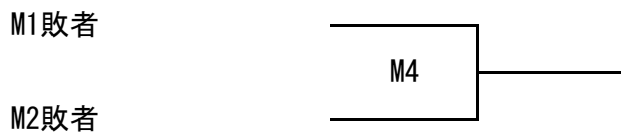

2018年度 全日本シングルス選手権大会 九州地区予選会

男子ドロー

出場枠数 3名 (ベスト2 + 1名)

試合形式 15-15-11 2ゲーム先取

男子 1名選出の順位決定戦

試合形式 15-15-11 2ゲーム先取

2018年度 全日本シングルス選手権大会 九州地区予選会

女子ドロー

出場枠数 2名 (順位決定戦)

試合形式 15-15-11 2ゲーム先取