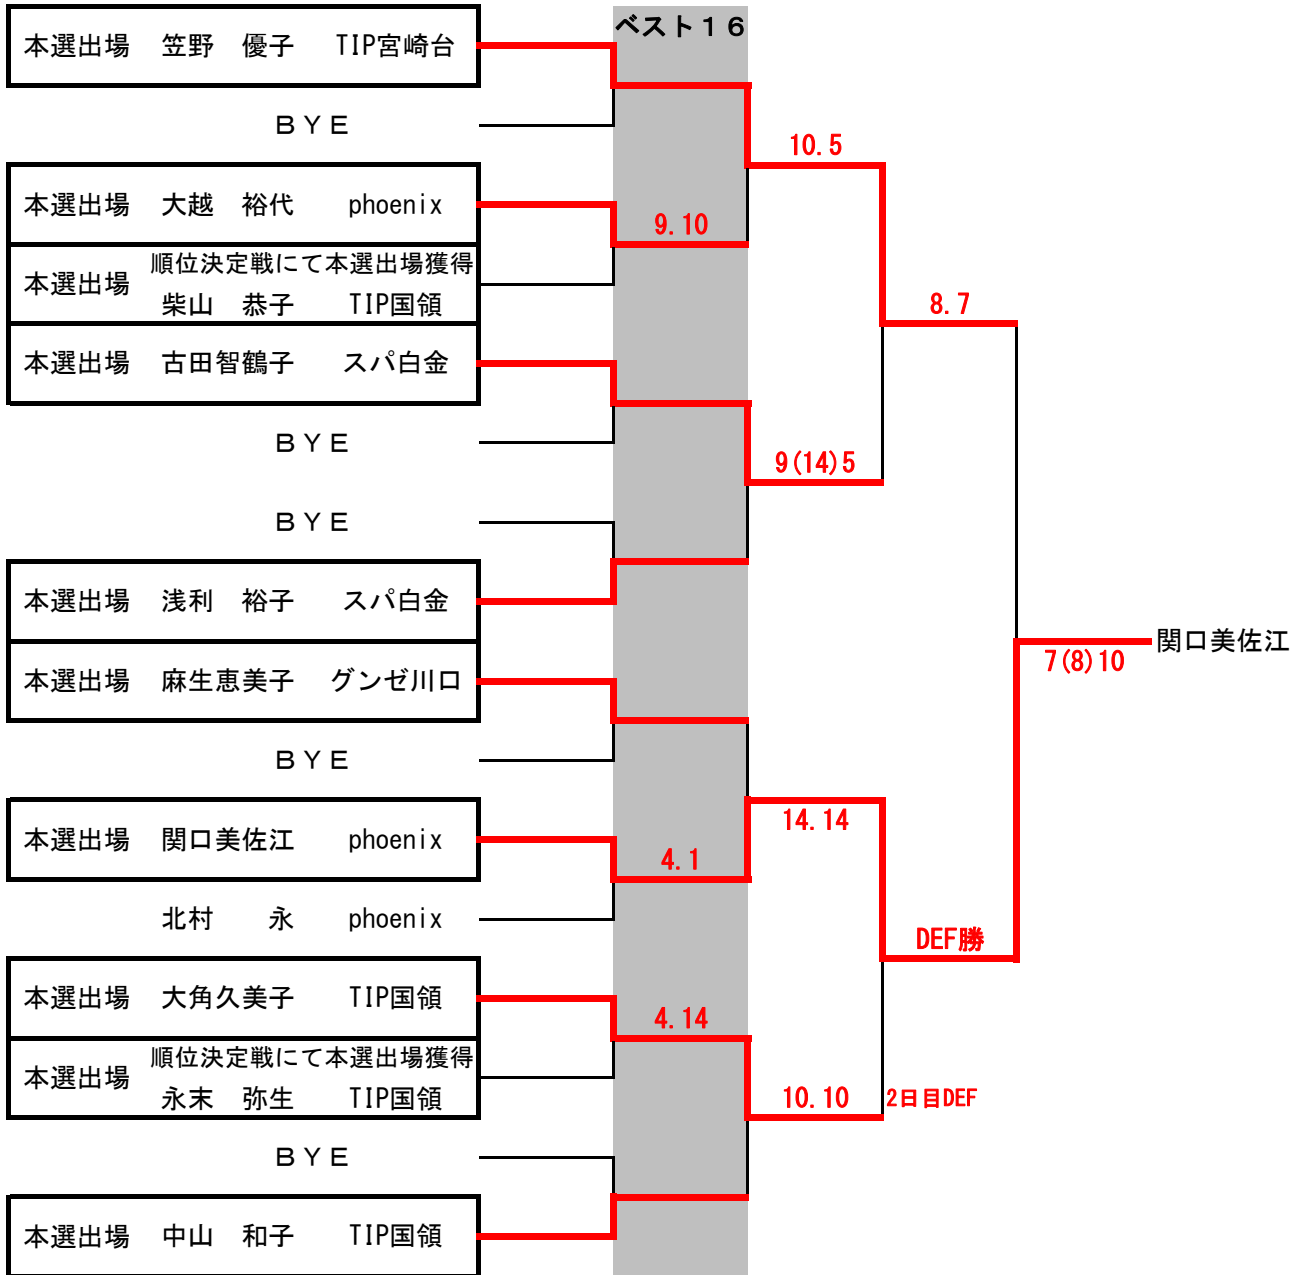

2018年度 全日本シングルス選手権大会 関東地区予選会

女子Aブロック結果

出場枠数20名(ベスト16+4名)

試合形式 15-15-11 2ゲーム先取

Aブロック 勝者 関口美佐江 2セット目DEF

Bブロック 勝者 大沼まどか 15.9

2018年度 全日本シングルス選手権大会 関東地区予選会  
女子Bブロック結果

試合形式 15-15-11 2ゲーム先取

2018年度 全日本シングルス選手権大会 関東地区予選会  
 女子敗者戦Aブロック 2名選出の順位決定戦 結果  
 試合形式 15-15-11 2ゲーム先取

Aブロック		柴山	永末	勝又	勝敗	順位
本選出場	L1~L7敗者 抽選 柴山 恭子		8-15 1-15	15-3 15-6	1-1	2位
本選出場	L1~L7敗者 抽選 永末 弥生	15-8 15-1		15-3 15-8	2-0	1位
	L1~L7敗者 抽選 勝又 利佳	3-15 6-15	3-15 8-15		0-2	3位

女子敗者戦Bブロック 2名選出の順位決定戦 結果  
 試合形式 15-15-11 2ゲーム先取

Bブロック		中村	久保田	土井	北村	勝敗	順位
本選出場	L1~L7敗者 抽選 中村 裕美		15-1 15-2	15-8 15-11	15-1 15-3	3-0	1位
	L1~L7敗者 抽選 久保田彩薫	1-15 2-15		4-15 15-4 1-11	2-15 7-15	0-3	4位
本選出場	L1~L7敗者 抽選 土井万里奈	8-15 11-15	15-4 4-15 11-1		15-4 15-12	2-1	2位
	L1~L7敗者 抽選 北村 永	1-15 3-15	15-2 15-7	4-15 12-15		1-2	3位