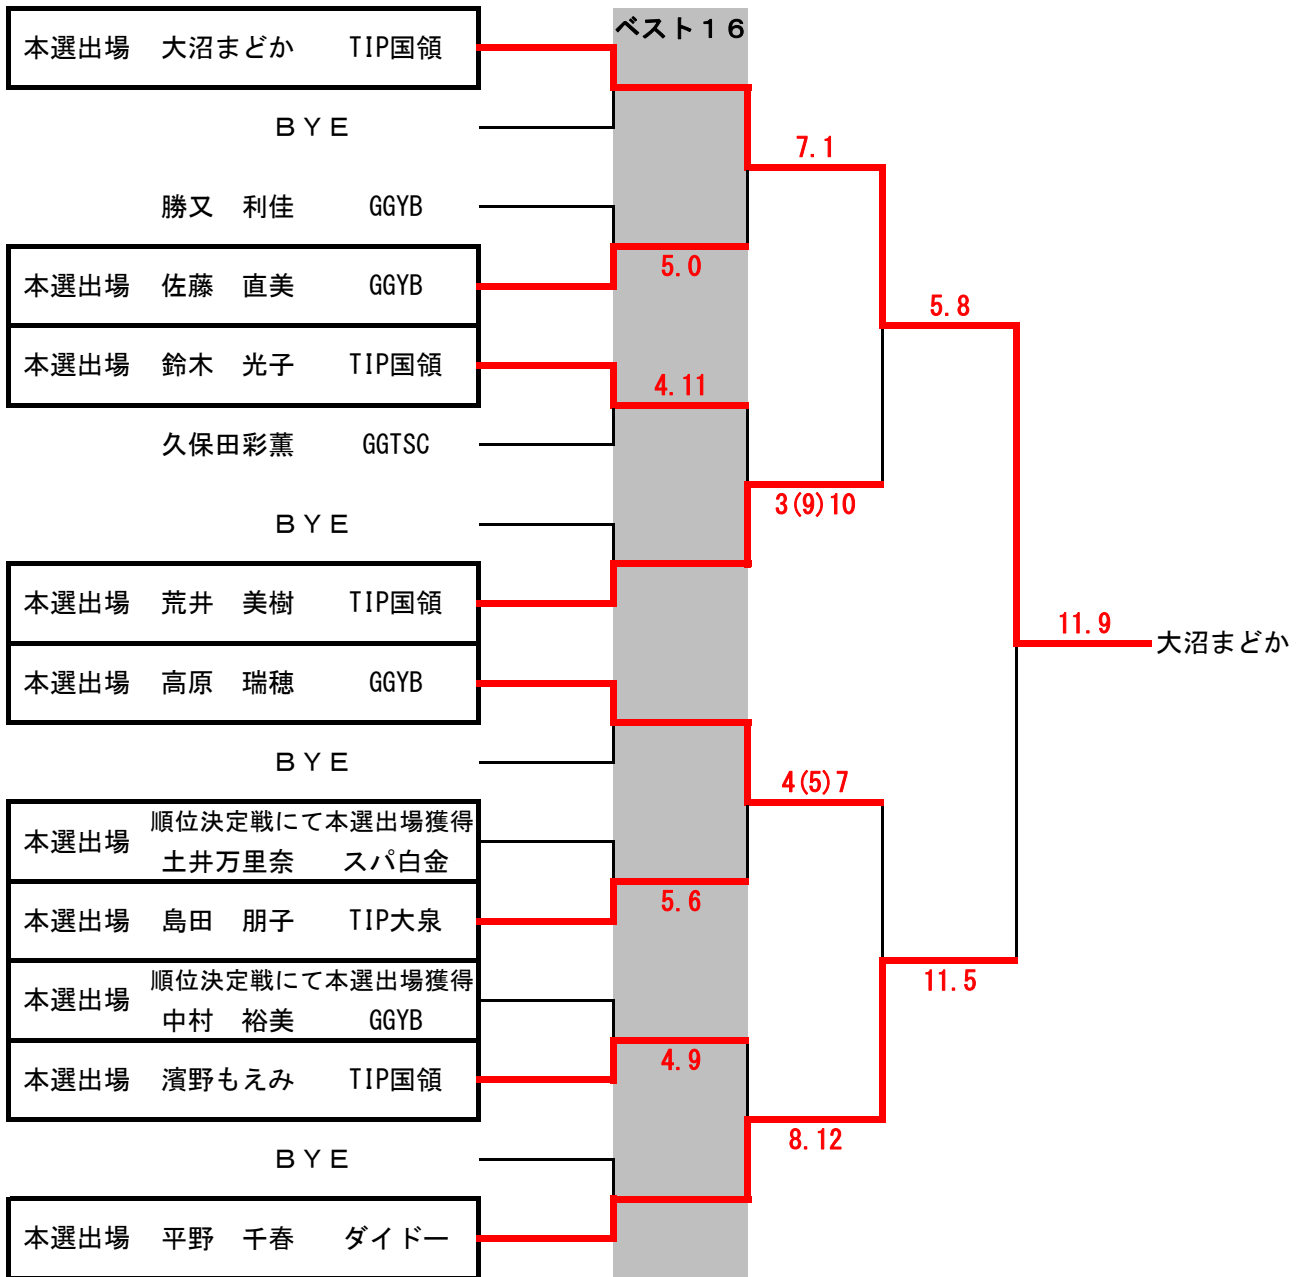

2018年度 全日本シングルス選手権大会 関東地区予選会

女子Aブロック結果

出場枠数20名(ベスト16+4名)

試合形式 15-15-11 2ゲーム先取

Aブロック 勝者 関口美佐江 2セット目DEF

Bブロック 勝者 大沼まどか 15.9

2018年度 全日本シングルス選手権大会 関東地区予選会  
女子Bブロック結果

試合形式 15-15-11 2ゲーム先取

2018年度 全日本シングルス選手権大会 関東地区予選会  
 女子敗者戦Aブロック 2名選出の順位決定戦 結果  
 試合形式 15-15-11 2ゲーム先取

Aブロック		柴山	永末	勝又	勝敗	順位
本選出場	L1~L7敗者 抽選 柴山 恭子		8-15 1-15	15-3 15-6	1-1	2位
本選出場	L1~L7敗者 抽選 永末 弥生	15-8 15-1		15-3 15-8	2-0	1位
	L1~L7敗者 抽選 勝又 利佳	3-15 6-15	3-15 8-15		0-2	3位

女子敗者戦Bブロック 2名選出の順位決定戦 結果  
 試合形式 15-15-11 2ゲーム先取

Bブロック		中村	久保田	土井	北村	勝敗	順位
本選出場	L1~L7敗者 抽選 中村 裕美		15-1 15-2	15-8 15-11	15-1 15-3	3-0	1位
	L1~L7敗者 抽選 久保田彩薫	1-15 2-15		4-15 15-4 1-11	2-15 7-15	0-3	4位
本選出場	L1~L7敗者 抽選 土井万里奈	8-15 11-15	15-4 4-15 11-1		15-4 15-12	2-1	2位
	L1~L7敗者 抽選 北村 永	1-15 3-15	15-2 15-7	4-15 12-15		1-2	3位