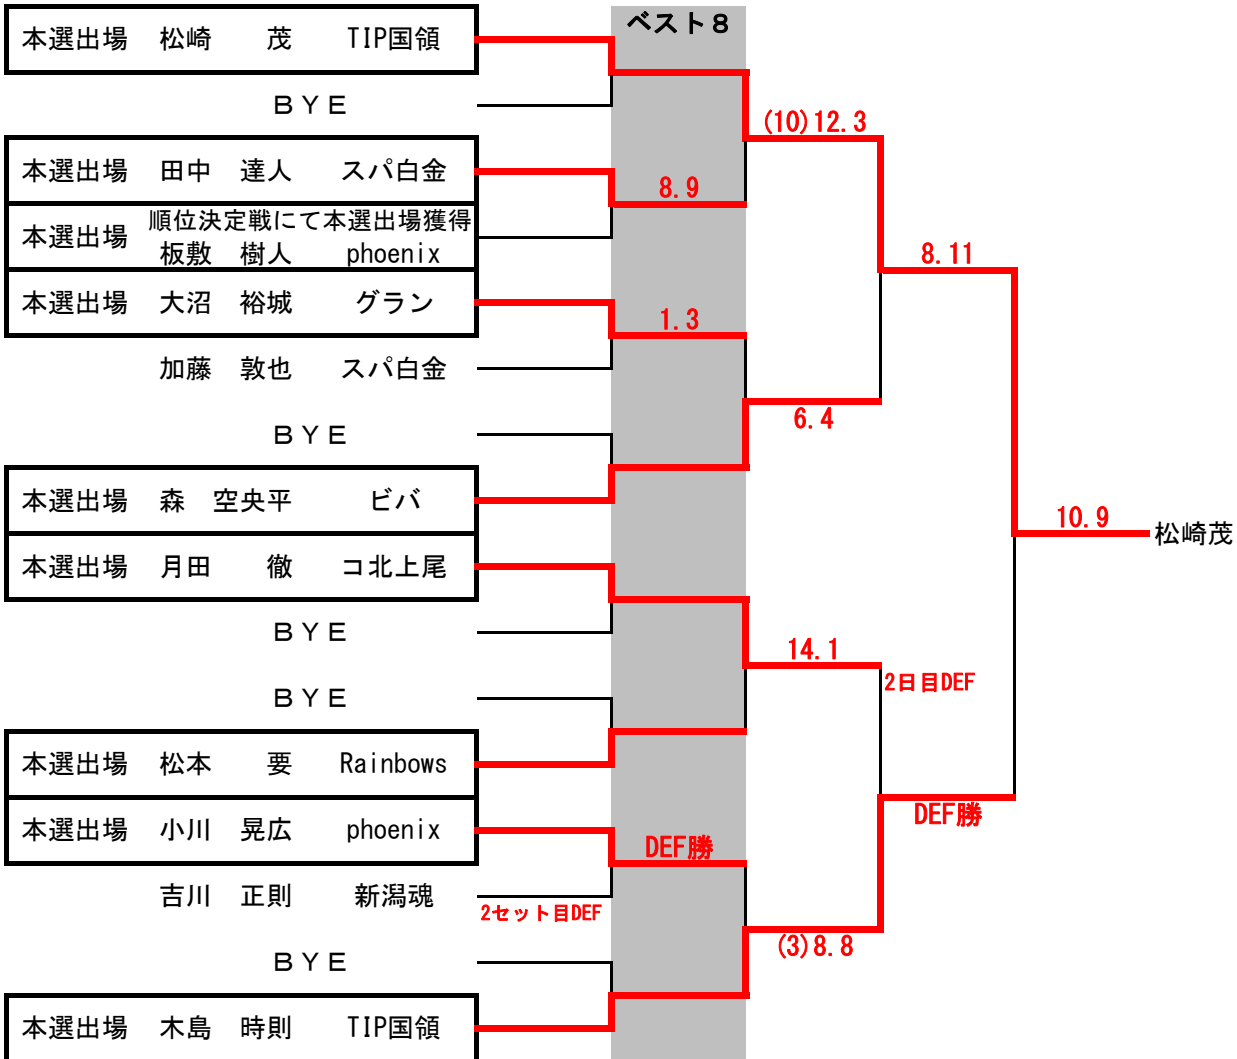

2018年度 全日本シングルス選手権大会 関東地区予選会

男子結果

出場枠数9名 (ベスト8+1名)

試合形式 15-15-11 2ゲーム先取

男子1名選出の順位決定戦

試合形式 15-15-11 2ゲーム先取

		板敷	加藤	吉川	勝敗	順位
本選出場	M1敗者	板敷 樹人	14-15 15-10 11-5	15-4 15-9	2-0	1位
	M2敗者	加藤 敦也	15-14 10-15 5-11	DEF勝	1-1	2位
	M3敗者	吉川 正則	4-15 9-15	DEF	0-2	3位