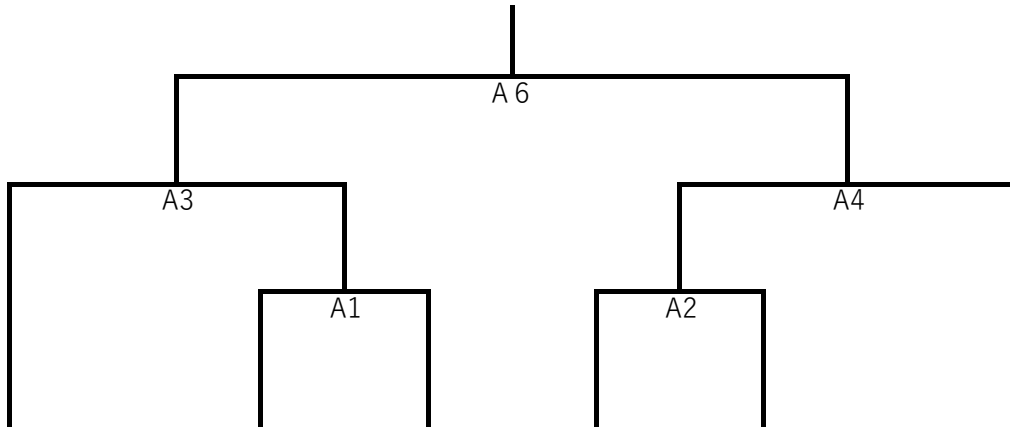

第36回全日本学生選手権大会－団体戦－決勝トーナメント

男子

女子

3位決定戦

男子

女子

* 決勝トーナメントの組み合わせは、通過チームの代表者による抽選によって決定します。