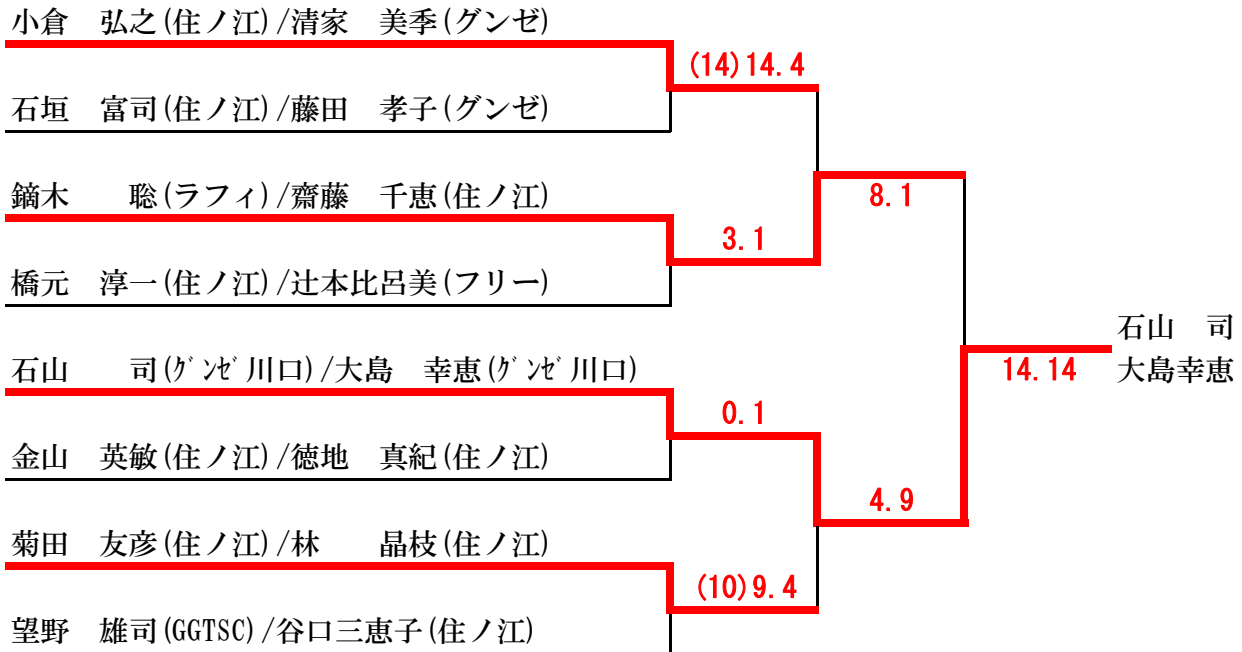

# 第13回 西日本オープンシングルス ミックスダブルス・オープンクラス 結果

Qtrs

Semis

Final

※15-15-11 タイムアウト2-2-1(30秒)セット間2分・3分

## ミックスダブルス・オープンクラス コンソレーション 結果