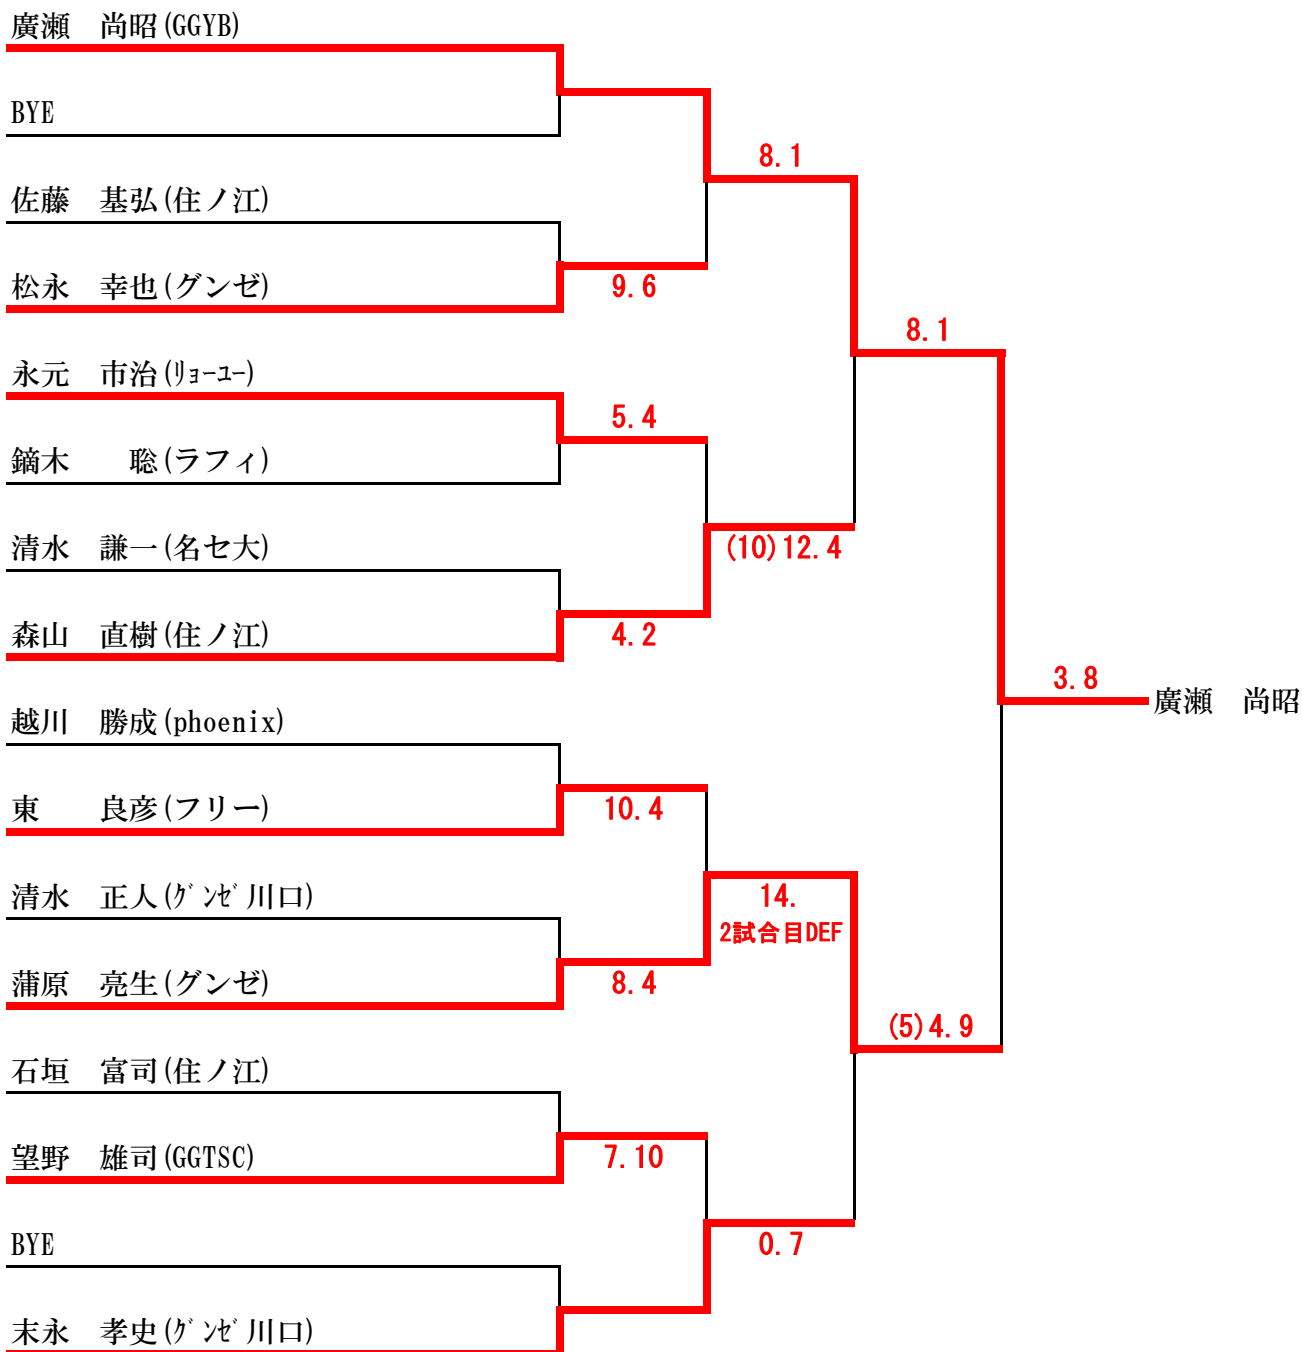

第13回 西日本オープンシングルス 男子シングルス・オープンクラス Aブロック 結果

32s

16s

Qtrs

Semis

Final

Aブロック勝者 廣瀬 尚昭

Bブロック勝者 河野 通宗

8.7 河野 通宗

第13回 西日本オープンシングルス 男子シングルス・オープンクラス Bブロック 結果

32s

16s

Qtrs

Semis

中野 優樹 (リョーユ-)

BYE