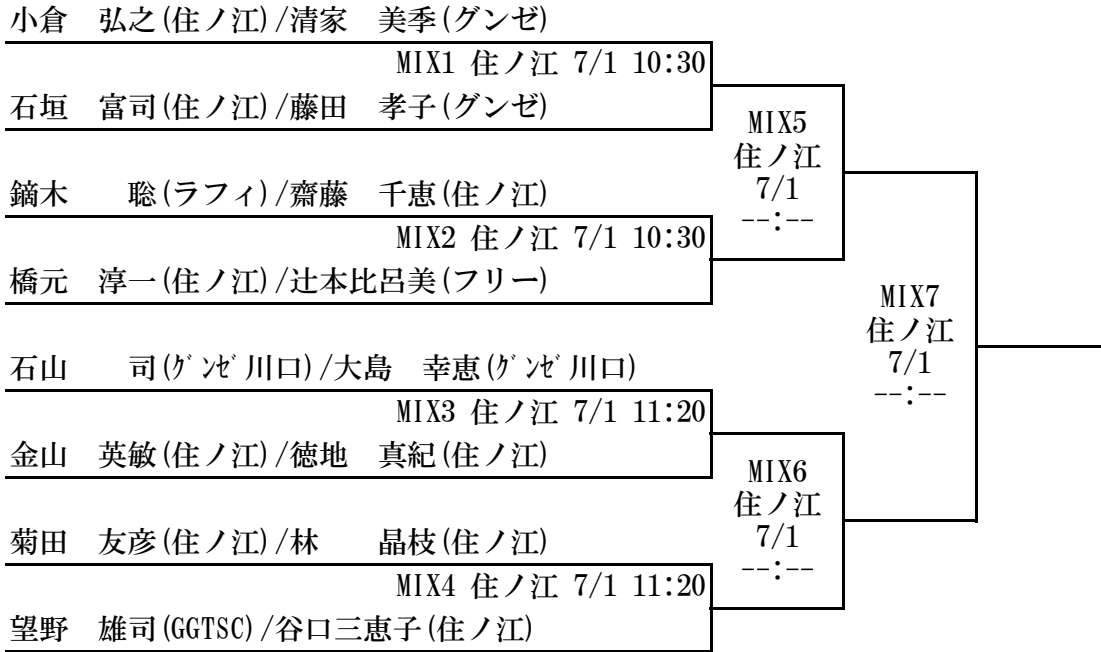

第13回 西日本オープンシングルス ミックスダブルス・オープンクラス ドロー

Qtrs Semis Final

※15-15-11 タイムアウト2-2-1(30秒)セット間2分・3分

※MIX5以降の試合時間は、試合の進行次第で決定します。

ミックスダブルス・オープンクラス コンソレーション