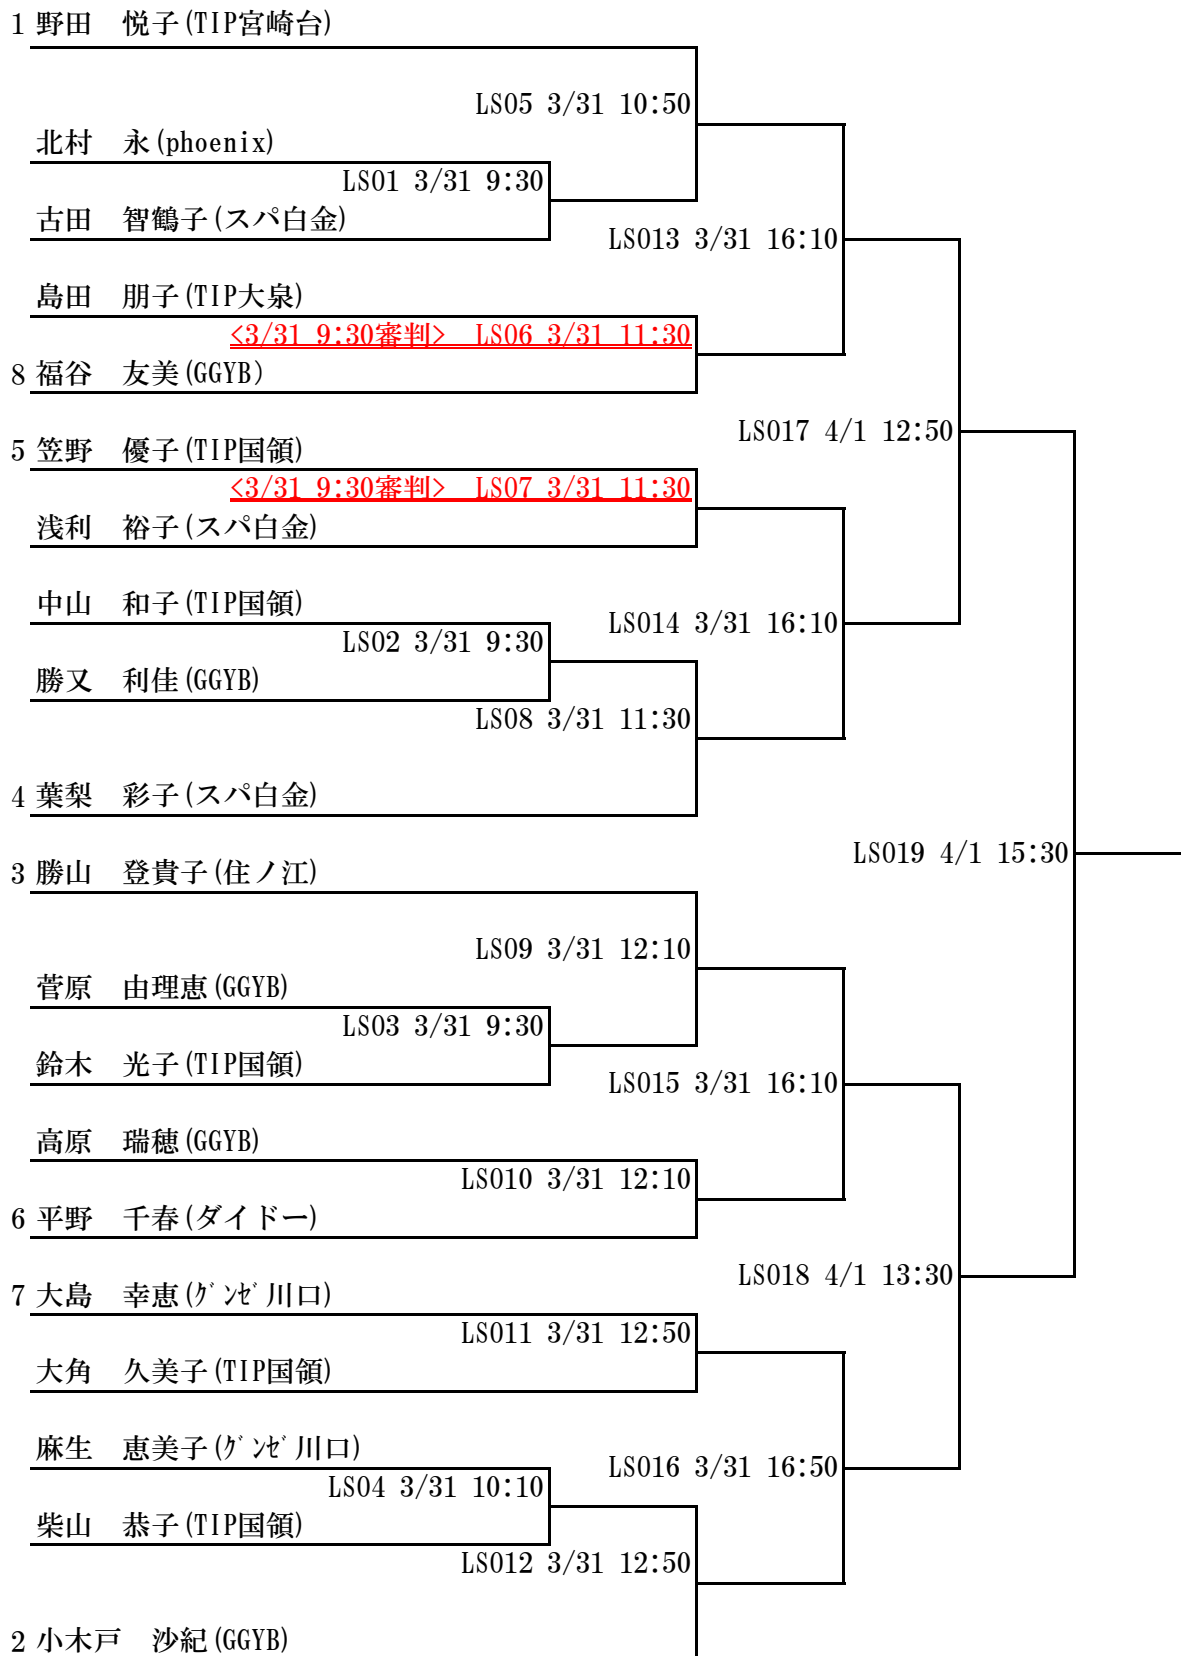

第6回 関東シングルス選手権選手権大会 女子シングルス・オープンクラス ドロー

32s	16s	Qtrs	Semis	Final