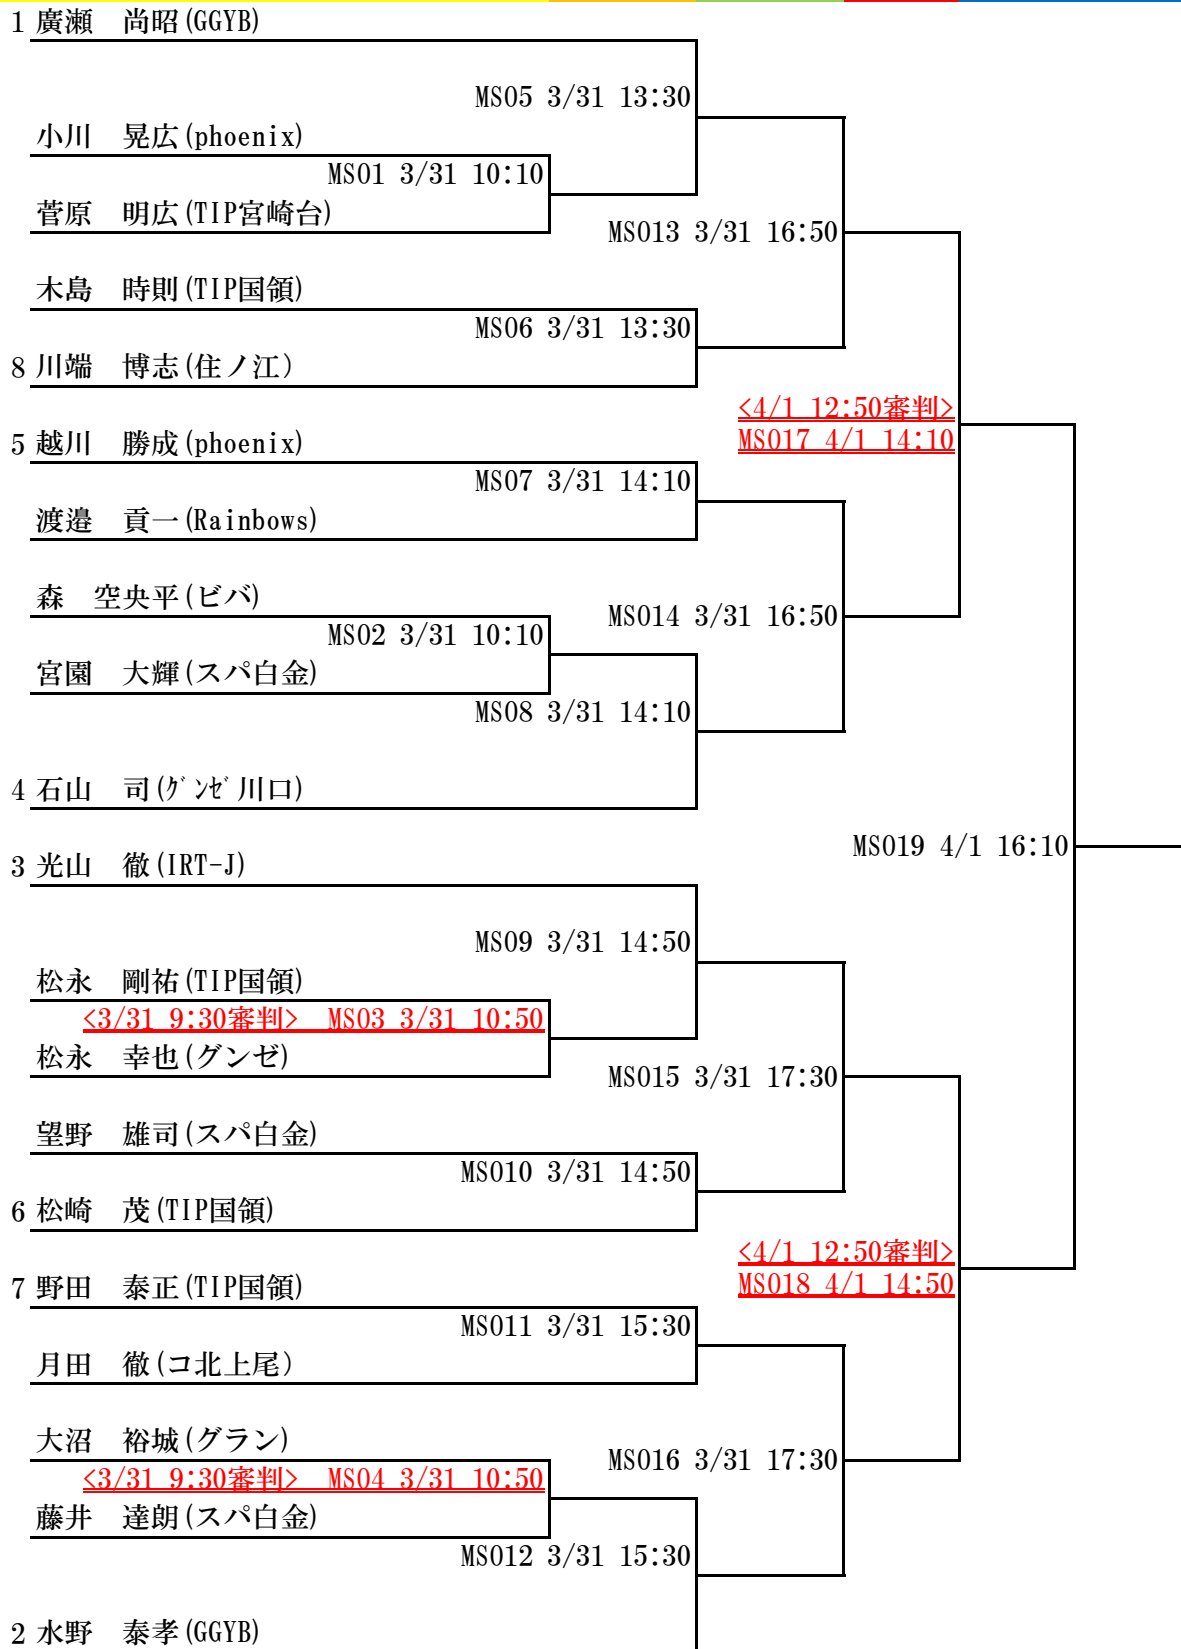

第6回 関東シングルス選手権選手権大会 男子シングルス・オープンクラス ドロー

32s	16s	Qtrs	Semis	Final