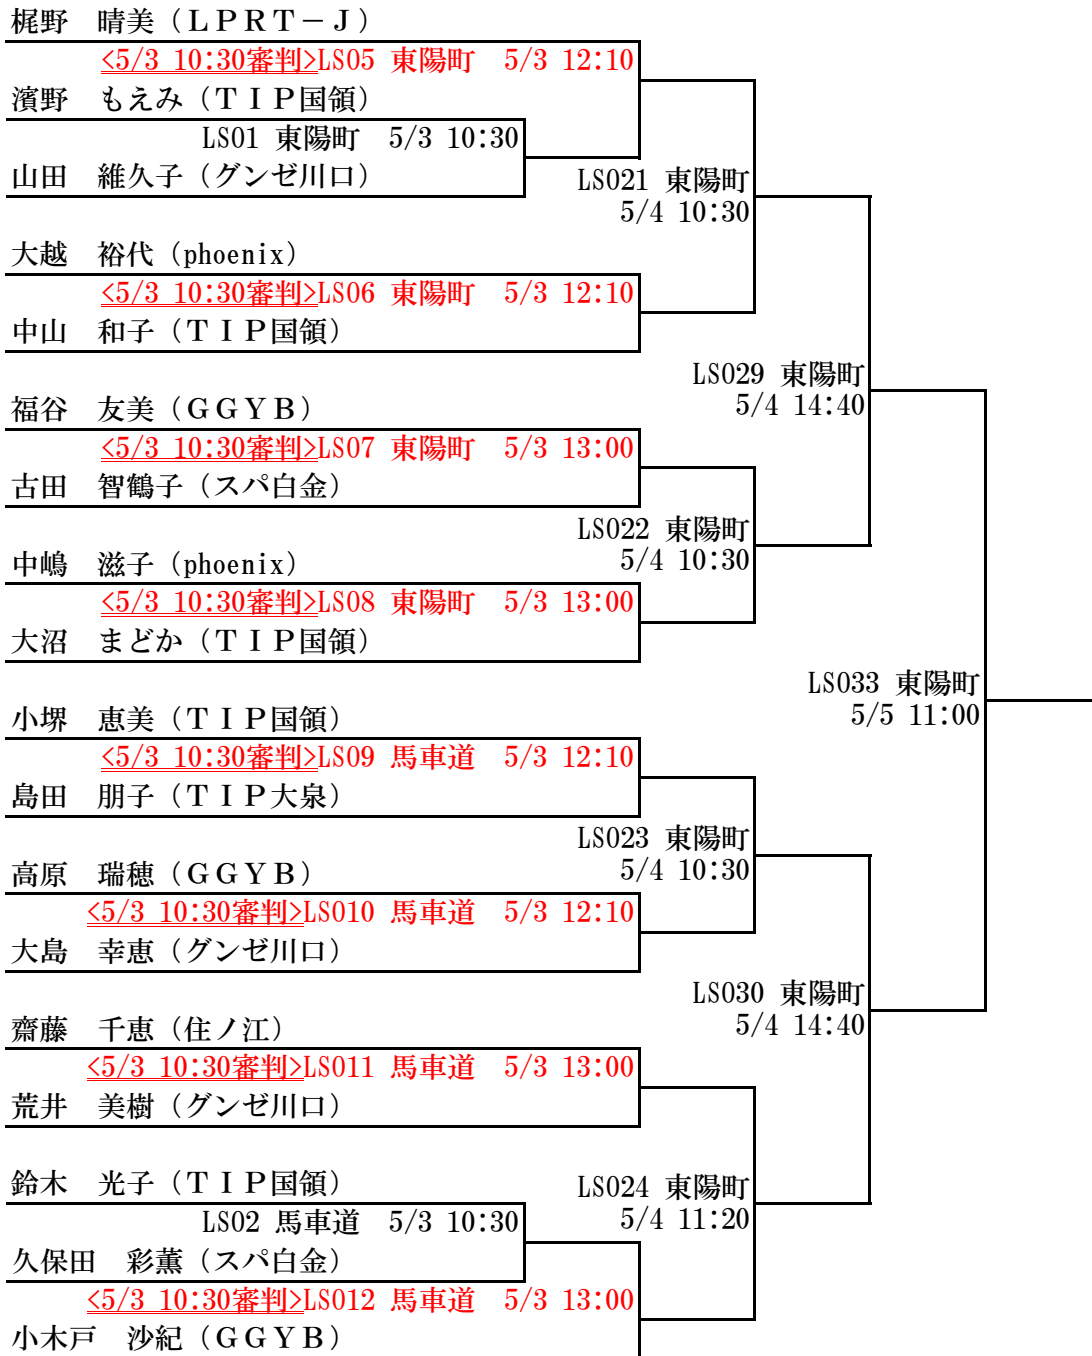

2018年度ジャパンオープン選手権大会
女子シングルス・オープンクラス Aブロック ドロー

64s

32s

16s

Qtrs

Semis

Final

Aブロック勝者

LS035 東陽町 5/5 15:00

Bブロック勝者

2018年度ジャパンオープン選手権大会 女子シングルス・オープンクラス Bブロック ドロー

64s

32s

16s

Qtrs

Semis