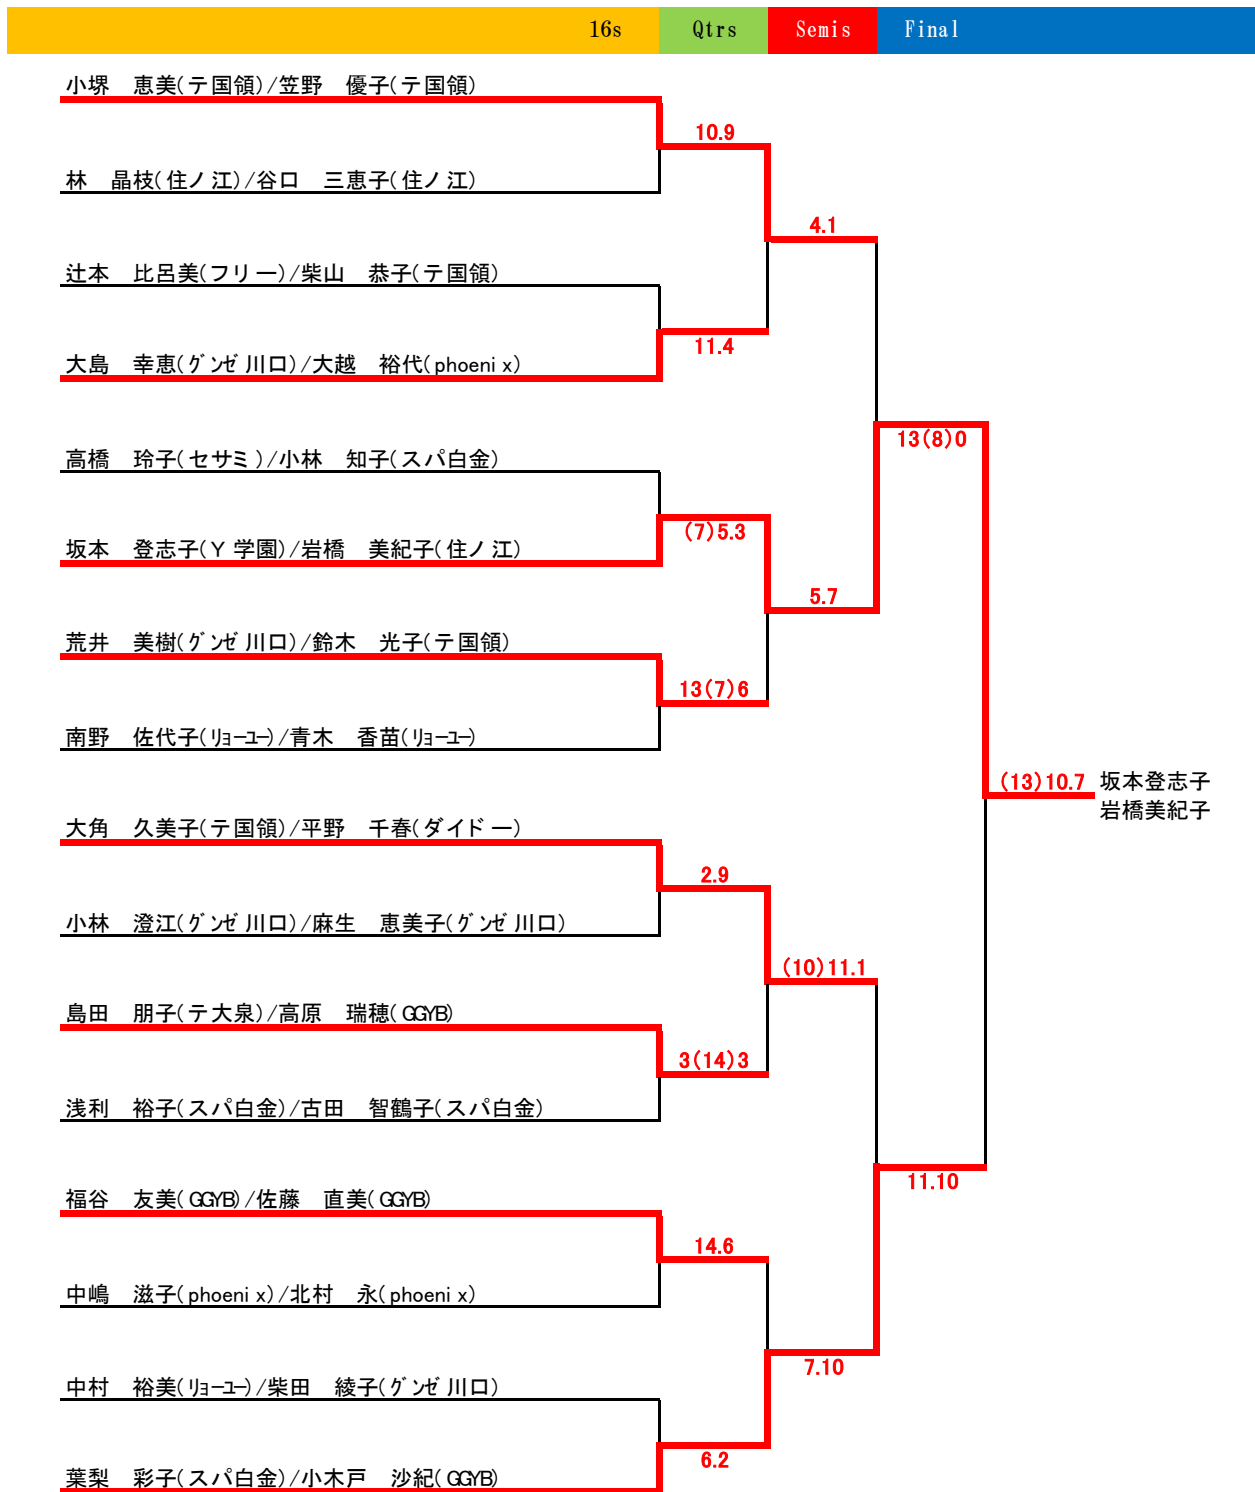

第35回全日本ダブルス選手権 女子ダブルス 結果

GOLD'S GYM.

横浜馬車道
YOKOHAMA
BASHAMICHI