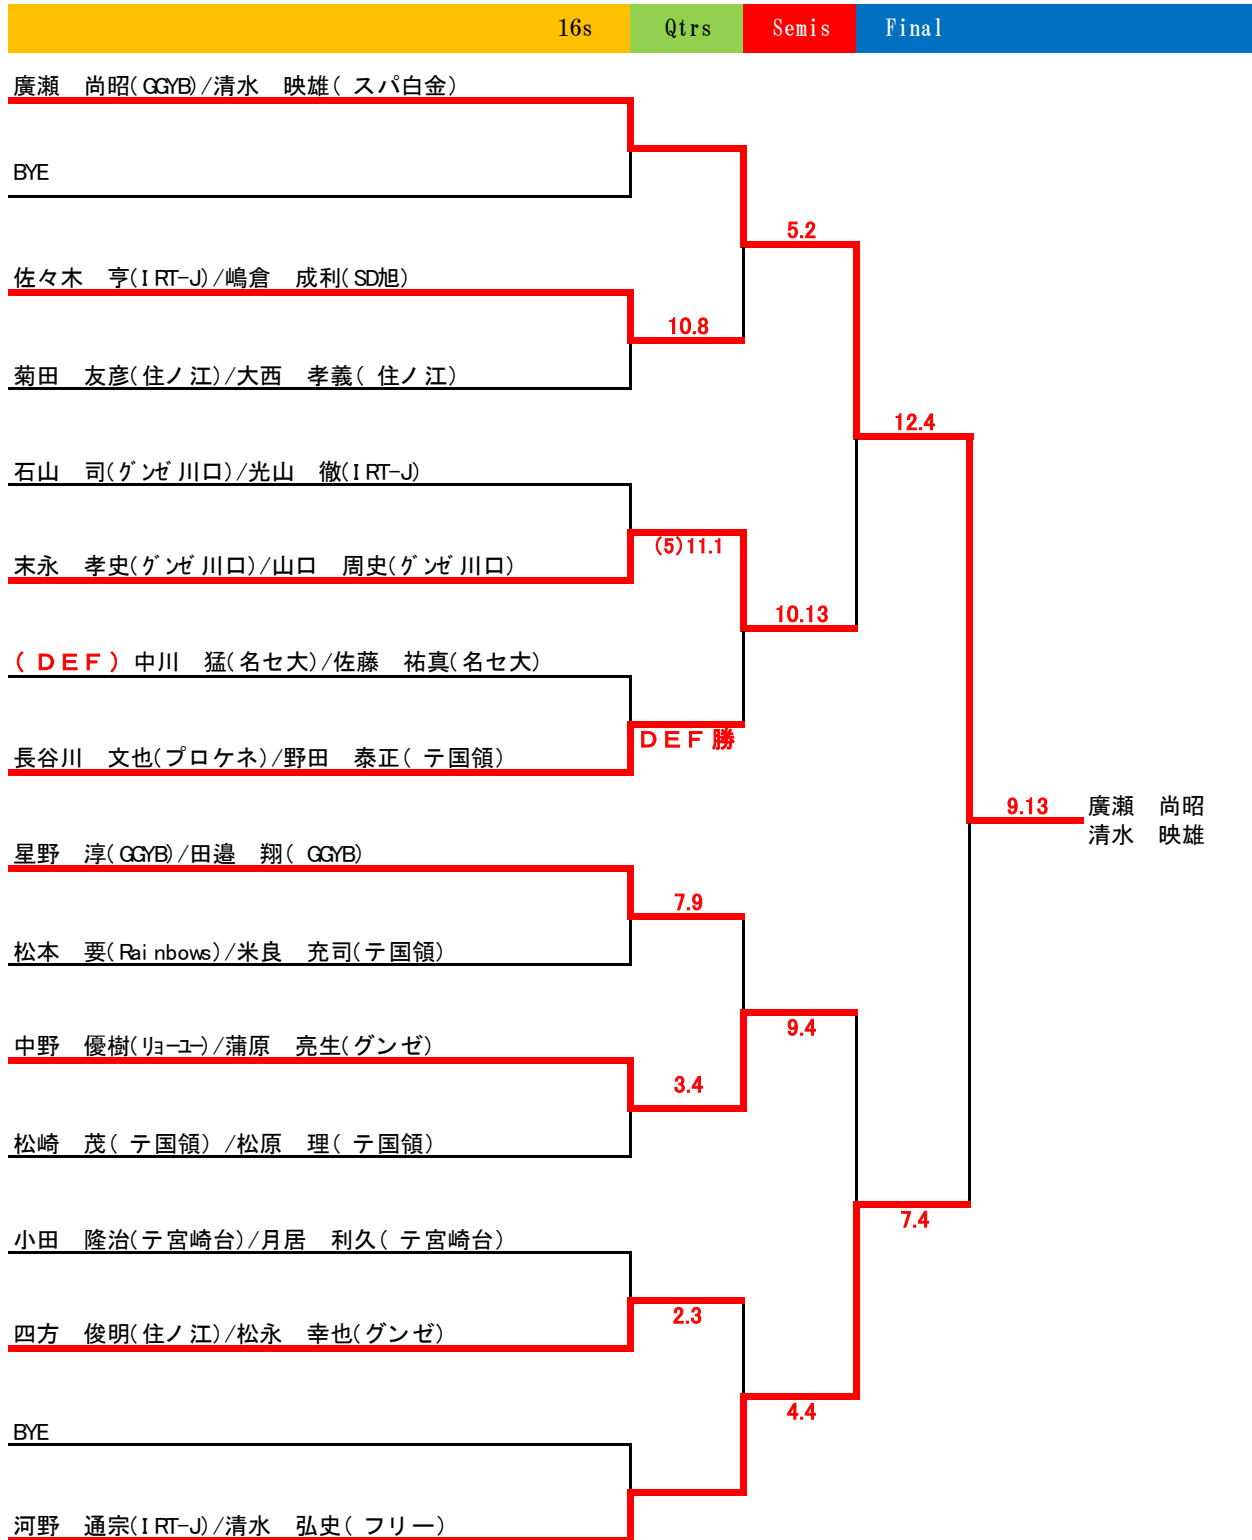

第35回全日本ダブルス選手権 男子ダブルス 結果

GOLD'S GYM.

横浜馬車道
YOKOHAMA
BASHAMICHI