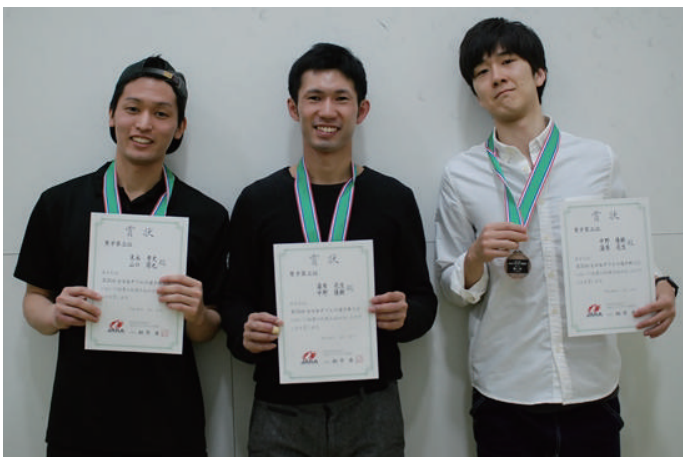

第35回 全日本ダブルス選手権大会

入賞者名簿

男子優勝

廣瀬尚昭(GGYB)・清水映雄(スパ白金)

女子優勝

岩橋美紀子(住之江)・坂本登志子(Y学園)

男子準優勝

河野通宗(I RT-J)・清水弘史(フリー)

女子準優勝

葉梨彩子(スパ白金)・小木戸沙紀(GGYB)

男子第三位

末永孝史(ゲンゼ川口)・山口周史(ゲンゼ川口)
蒲原亮生(ゲンゼ)・中野優樹(リョーユー)

女子第三位

小堺恵美(テ国領)・笠野優子(テ国領)
平野千春(ダイドー)・大角久美子(テ国領)

入賞おめでとうございます。